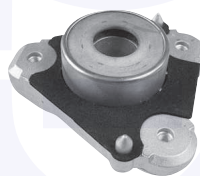

TASSELLO superiore
attacco ammortizzatore (sx)
TT

15386

adatt.O.E.5038F4