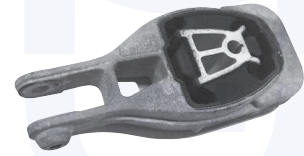

28271

adatt.O.E.684424

SUPPORTO motore (sx)
1.8 16V (cambio automatico)