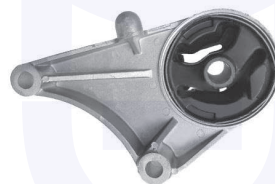

280396

adatt.O.E.5684211

SUPPORTO motore (anteriore)
1.9 CDTI (Zafira B)