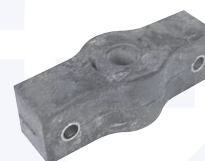

6628

adatt.O.E.82359494