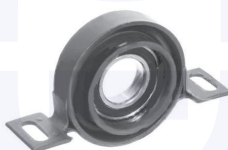

270152

adatt.O.E.26121229317

SUPPORTO albero di trasmissione
330 d, 330 Cd