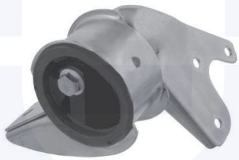

TAMPONE centrale ammortizzatore
TT

24273

adatt.O.E.0006861V003

TAMPONE centrale ammortizzatore
0.6 (55 KW Cabrio)

24442

adatt.O.E.0009975V003

SUPPORTO cambio (dx-sx)
0.6, 0.7 (45 KW - Coupe')
0.6 (55 KW - Cabrio)