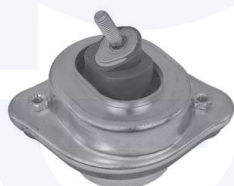

270051

adatt.O.E.22116750862

SUPPORTO motore (dx)
318 d, 320 d, 320 Cd