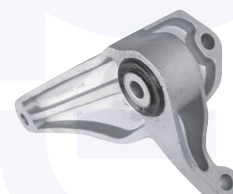

23091

adatt.O.E.1347798