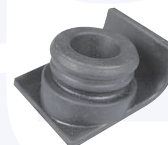

5998

adatt.O.E.7545141