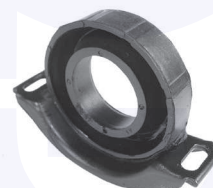

24013

adatt.O.E.2014100581

SUPPORTO albero di trasmissione
(+ cuscinetto) (d.25)