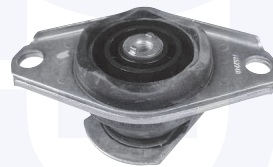

15042

adatt.O.E.60594600

SUPPORTO motore (anteriore)
2.0 TS