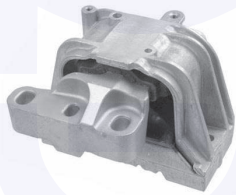

SUPPORTO motore (dx)
1.2 TSI

17020

adatt.O.E.1K0199262CP