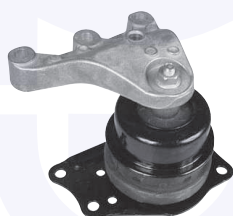

234471

adatt.O.E.6R0199167S

SUPPORTO motore (dx)
1.2 TSI (63/77KW), 1.4 TSI
1.6