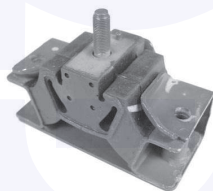

7474

adatt.O.E.182719

SUPPORTO motore (anteriore)
2.0 HDI, 2.8 HDI, 2.8 HDi 4x4