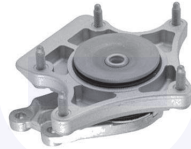

24451

adatt.O.E.2042400218

GIUNTO flessibile albero di trasmissione
200, 200 CDI 4-matic
220 / 250 CDI 4-matic