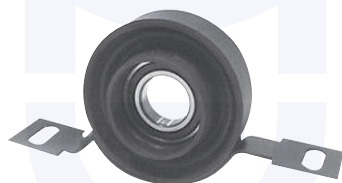

33198

adatt.O.E.397740385R

CAMBIO - STERZO
TRASMISSIONE

SUPPORTO tubo scarico
1.6 16V Hi-Flex
1.5 dCi, 1.5 dci 4x4

184783

adatt.O.E.206510006R

APPLICAZIONI VARIE