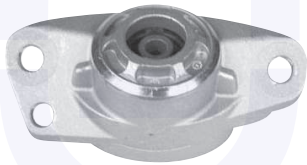

TASSELLO superiore
attacco ammortizzatore

TT

17423

adatt.O.E.1K0513353H

TASSELLO superiore
attacco ammortizzatore

TT