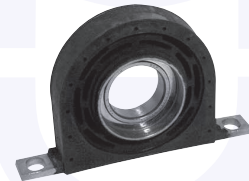

56701

adatt.O.E.93157025

SUPPORTO albero di trasmissione
30.8, 35.8, 35.10