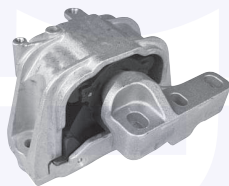

SUPPORTO motore (dx)
1.4 TSI, 2.0 EcoFuel, 2.0 FSI

17414

adatt.O.E.1K0199262AM

SUPPORTO motore (dx)
1.6