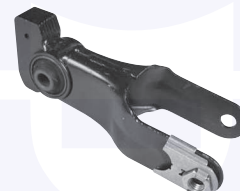

30000

adatt.O.E.180650

BIELLETTA posteriore
sospensione motore
1.8 16V, 2.0 16V, 2.0 16V HPI
2.0 HDI, 2.2 HDI