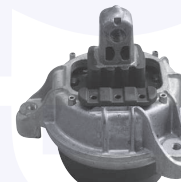

273734

adatt.O.E.22116856327

SUPPORTO motore (sx)
ActiveHybrid