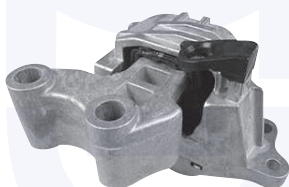

SUPPORTO motore
 1.6 E-torQ EVO

79013

adatt.O.E.52049746

SUPPORTO motore
 1.6 MJTD

79015

adatt.O.E.52049400

SUPPORTO motore
 1.6 MJTD
 2.0 MJTD 4x4 (120CV)
 2.0 MJTD 4x4 (170CV) (cambio autom.)

79016