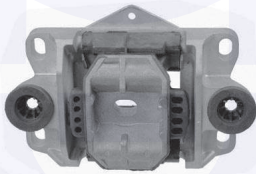

191582

adatt.O.E.1152321