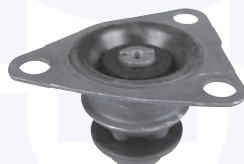

14823

adatt.O.E.46413537