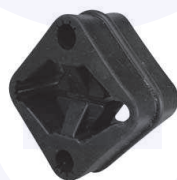

272141

adatt.O.E.18207578238