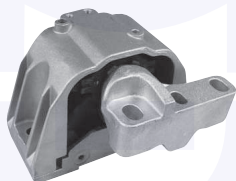

SOSPENSIONE MOTORE

SUPPORTO motore (dx)
1.9 TDI (130 CV)

17505

adatt.O.E.1J0199262CP

SUPPORTO motore (dx)
1.8 20VT