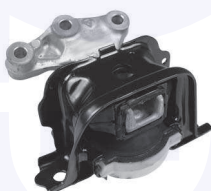

301534

adatt.O.E.1807GW

SUPPORTO motore (anteriore - dx)
1.4 (54KW)