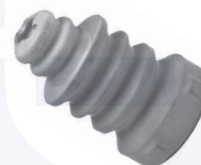

174206

adatt.O.E.1K0511353F

KIT tampone centrale ammortizzatore
TT (Jetta IV)