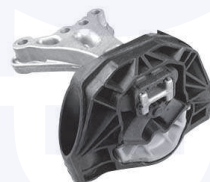

SUPPORTO motore anteriore
1.0 VTi

30316

adatt.O.E.9676771080