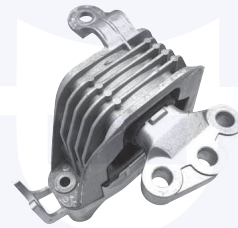

281023

adatt.O.E.684395

SUPPORTO motore (dx)
2.0 CDTi