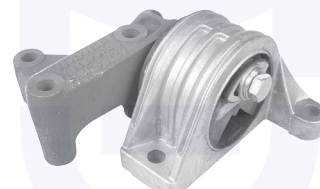

153541ST

adatt.O.E.1839A6

SUPPORTO motore (anteriore)
2.8 HDI