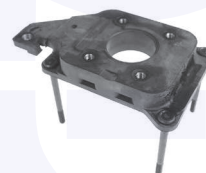

233653

adatt.O.E.030129765G

SUPPORTO tubo scarico

(anteriore)

TT