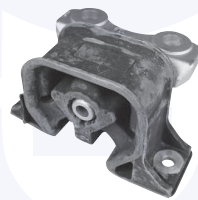

282211

adatt.O.E.5684170

SUPPORTO motore (anteriore)
1.6, 1.6 16V, 1.8, 1.7 DTI