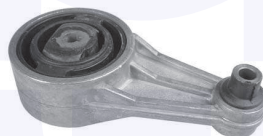

18783

adatt.O.E.7700413614

SUPPORTO motore (posteriore)
2.0, 2.0 16V, 1.9 DTI (->03/00)