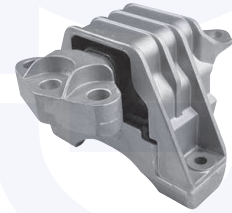

156632

adatt.O.E.51740090

SUPPORTO motore (posteriore)
1.8 16V