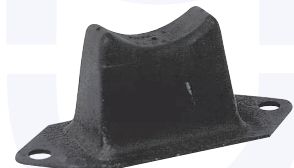

56081

adatt.O.E.93803992

PARACOLPO balestra
(parte inferiore)
49.10, 49.12