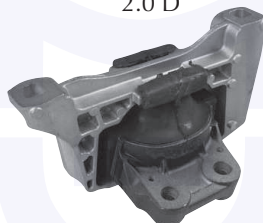

230606

adatt.O.E.1543751

SUPPORTO motore (sx)
2.4 i, D3, D4, D5, T5