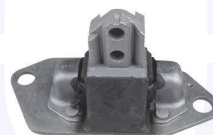

SUPPORTO motore (dx)
(dx)
TT

23663

adatt.O.E.30748811