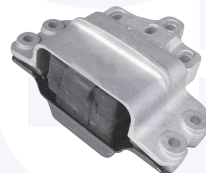

SUPPORTO motore (post.-lato cambio)
1.6 TDI, 2.0 TDI (Golf VI)
(cambio manuale - 6 marce)

174153

adatt.O.E.1K0199555T