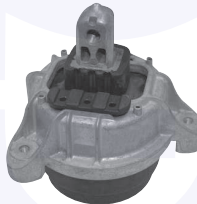

273723

adatt.O.E.22116856328

SUPPORTO motore (dx)
535 i xDrive