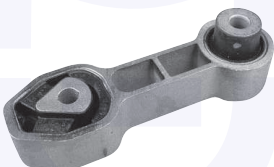

146291

adatt.O.E.51732681

BIELLETTA sospensione motore
(posteriore)
1.1 8V, 1.2 8V (Trekking/Climbing 4x4)