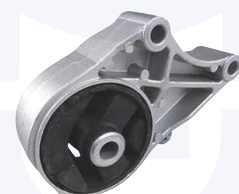

28083

adatt.O.E.5684649 - 13112026