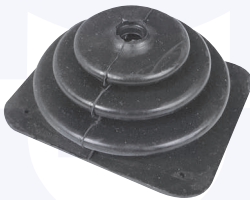

TT

20012

adatt.O.E.4097921

CUFFIA nuda per leva cambio
TT

200120

adatt.O.E.4097921

TIRANTE collegamento
comando a mano cambio
TT

20591