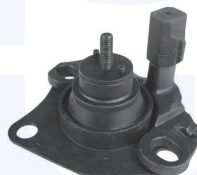

18782

adatt.O.E.7700832256

SUPPORTO motore (posteriore)
1.9 DT