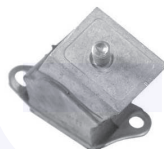

18627

adatt.O.E.7700755531

SUPPORTO motore (posteriore)
1.4 (F402 - F40M)
1.4 (F407) (->09/91)