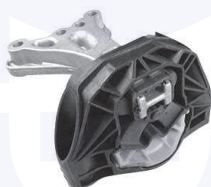

SUPPORTO motore anteriore
1.0 VTI

30316

adatt.O.E.9676771080