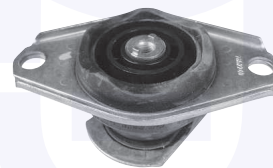

15042

adatt.O.E.7652240

SUPPORTO motore (anteriore)
1.8, 1.8 16V, 2.0, 2.0 16V, 1.9TD