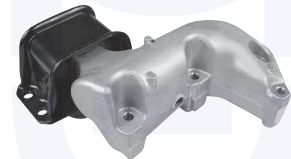

300533

adatt.O.E.1839C5

SUPPORTO motore (superiore - dx)
2.0 HDI Fap (79kw)