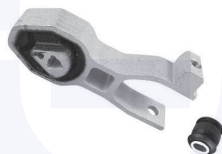

14973KIT

BIELLETTA posteriore lato cambio
1.6 MJTD
(cambio meccanico 20/28 KGM)