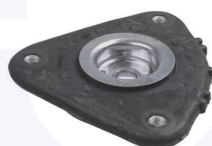

236302

adatt.O.E.1709488

TAMPONE centrale ammortizzatore
 TT

19054

adatt.O.E.1710056

CUFFIA centrale ammortizzatore
 TT

23053

adatt.O.E.1305329