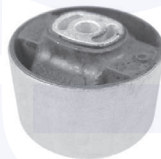

194472

adatt.O.E.180921

BOCCOLA per supporto inferiore
1.6 HDI