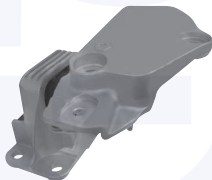

332421

adatt.O.E.112100035R

SUPPORTO motore (dx)
1.5 dCi