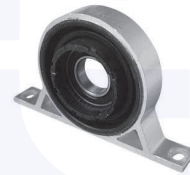

272092

adatt.O.E.26123413997

SUPPORTO tubo scarico
2.0 d (110 KW)