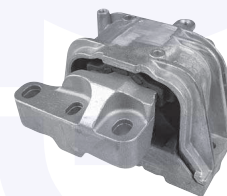

174148

adatt.O.E.1K0199262K

SUPPORTO motore
(posteriore) (lato cambio)
1.6, 1.6 FSI