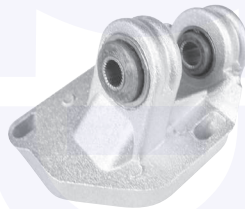

23321

adatt.O.E.4322578

BOCCOLA estremita' cremagliera
scatola sterzo
TT (CH: 5161134 ->)

3921W

adatt.O.E.4330731

TASSELLO sostegno
scatola sterzo (dx)
TT (CH: 5161134 ->)