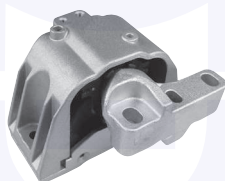

175051

adatt.O.E.1J0199262CL

SUPPORTO motore
1.4 16V