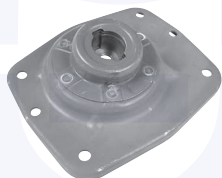

15337

adatt.O.E.1311931080

TASSELLO superiore
attacco ammortizzatore (sx)

TT