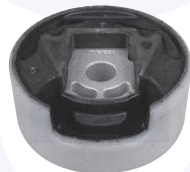

SUPPORTO motore (inferiore)
TT

174182

adatt.O.E.1K0199867Q