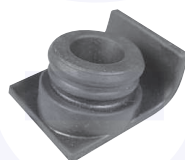

Panda (169_) (09/03->)
1.1 8V - 1.2 8V - 1.2 8V Trekking / Climbing 4x4
1.3 MJTD Trekking / Climbing / Cross 4x4

CAMBIO - STERZO
TRASMISSIONE

APPLICAZIONI VARIE

SUPPORTO albero di trasmissione
(montato su compl.vo 55222107)
1100 4x4

146531

CUFFIA albero di trasmissione
(montata su compl.vo 55222107)
1100 4x4

14689

COPRIPEDALE (freno - frizione)
(serie 2 pz.)
TT

14633

adatt.O.E.71732954

COPRIPEDALE freno
TT
(+cambio robotizzato Selespeed)

14634

adatt.O.E.7671983

SUPPORTO tubo scarico
(centrale)
1.1 8V, 1.2 8V

148081

adatt.O.E.46546376

SUPPORTO tubo scarico
(posteriore)
1.1 8V, 1.2 8V

148082

adatt.O.E.46548015

SUPPORTO tubo scarico
(centrale)
1.2 8V, 1.3 JTD - (Trekking/Climbing/Cross 4x4)

148083

adatt.O.E.46529211

SUPPORTO tubo scarico
(centrale)
1.3 JTD

148084

adatt.O.E.55187596

SUPPORTO tubo scarico
1.4 16V

148085

adatt.O.E.51714498

TAPPO sul coperchio
introduzione olio motore
1.1 8V, 1.2 8V

5998

adatt.O.E.7545141

TASSELLO scatola ponte
(posteriore - dx)
1.2 8V, 1.3 JTD - (Trekking/Climbing/Cross 4x4)

14635

adatt.O.E.51787848

TASSELLO scatola ponte
(posteriore - sx)
1.2 8V (Trekking/Climbing 4x4)
1.3 JTD

146361

adatt.O.E.51787849

TASSELLO attacco inferiore
radiatore
TT

14639

adatt.O.E.71737186

TASSELLO coperchio scatola
differenziale (posteriore)
1.2 8V, 1.3 JTD
(Trekking/Climbing/Cross 4x4)

14640

adatt.O.E.71739031