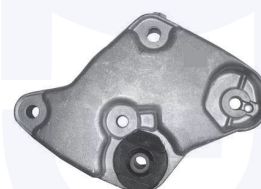

SUPPORTO motore (sx)
2.2 dCi (JK0H)

184105

adatt.O.E.8200300616