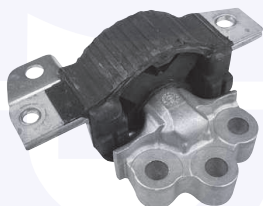

SUPPORTO motore (sx)
1.4 (78 - 105 CV)

14971

adatt.O.E.51816525

SUPPORTO motore (sx)
1.3 MJTD