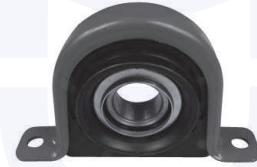

56702

adatt.O.E.93163376

SUPPORTO albero di trasmissione
30.8, 35.8, 35.10, 40.8