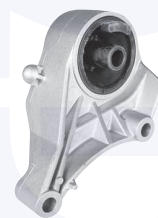

282212

adatt.O.E.684238

SUPPORTO motore (anteriore)
1.7 CDTI