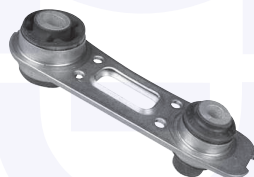

BIELLETTA sospensione motore
(laterale)
2.0 16V, 2.0 T

18413

adatt.O.E.8200000010