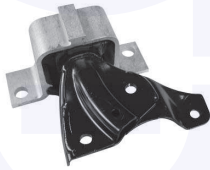

SUPPORTO motore (anteriore - dx)
1.4, 1.6 (- AC)

18074

adatt.O.E.6001547893

SUPPORTO motore (anteriore - dx)
1.4 - 1.6 (+ AC)