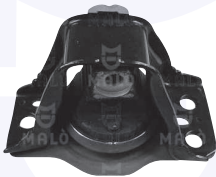

184322BER

adatt.O.E.8200549046

SUPPORTO motore (anteriore - dx)
1.5 DCI (60-78 KW)