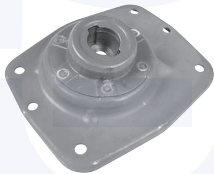

SOSPENSIONE ANTERIORE

TASSELLO superiore
attacco ammortizzatore (dx)

TT

15337

adatt.O.E.503817

TASSELLO superiore
attacco ammortizzatore (sx)

TT