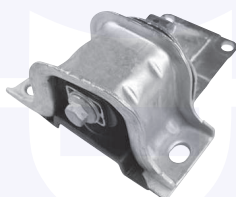

SUPPORTO motore (anteriore)
TT

15382

adatt.O.E.1346984080

SUPPORTO motore (anteriore)
(lato cambio)
3.0 MJTD (- Selespeed)

153821

adatt.O.E.180259

SUPPORTO motore (anteriore)
(lato cambio)
3.0 MJTD

153822