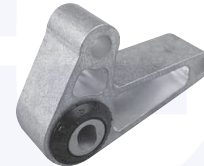

14974

adatt.O.E.55700439

SUPPORTO motore
(posteriore - lato cambio)
1.3 MJTD 90CV (6 marce)
(+cambio robotizzato Selespeed)