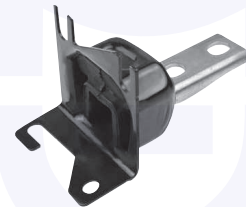

18099

adatt.O.E.112209464R

SUPPORTO motore (sx)
1.5 DCI