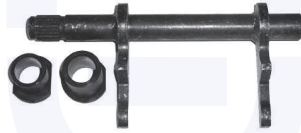

6452

adatt.O.E.46814721

TAPPO introduzione olio motore
TT (Benzina) (- 1.1)