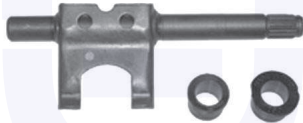

5998

adatt.O.E.7545141

CAPPUCCIO tenuta olio valvole

TT

7052

adatt.O.E.7581344

KIT FORCELLA disinnesto frizione

1.1