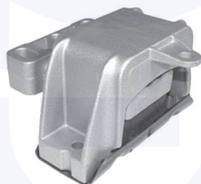

177374

adatt.O.E.1J0199555AL