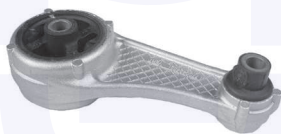

Express (Rapid)
1.2 - 1.4 (F402 / F407 / F40M / F40U / F40D)
1.6 D - 1.9 D

SUPPORTO motore (posteriore)
1.4 (F40U - F40D), 1.9 D

185641

adatt.O.E.7700424321

SUPPORTO motore (anteriore - dx)
1.4 (F402 - F40M)
1.4 (F407) (->09/91)