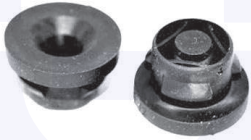

Ranch - Partner (04/08->) - Partner - Partner Tepee (04/08->)

1.6 - 1.6 16V

1.6 HDI - 1.6 HDI 16V - 1.6 HDI 90

SUPPORTO aspirazione aria
(superiore)
1.6 HDI

30383

adatt.O.E.1422A3

SUPPORTO aspirazione aria
(inferiore)
1.6 HDI