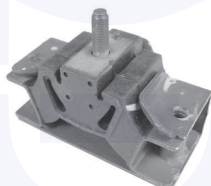

7474

adatt.O.E.182719

SUPPORTO motore (anteriore)
2.8 HDI, 2.8 HDI 4x4
2.8 HDi Trazione integrale