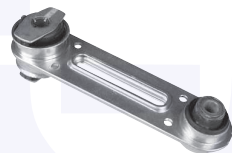

BIELLETTA sospensione motore
(inferiore)
1.6 16V,1.8 16V, 2.0 16V

184121

adatt.O.E.8200000002