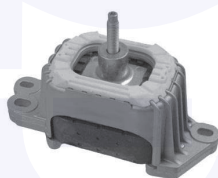

30470

adatt.O.E.1839J9

BOCCOLA per supporto inferiore
(70x10x53)
1.6 HDI