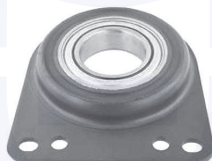

17033

adatt.O.E.02G409335B

COPRIPEDALI (freno - frizione)
(serie 2 pz.)

TT