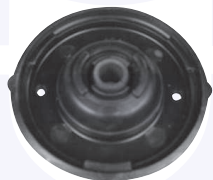

30056

adatt.O.E.503885 - 5038G0

SUPPORTO ammortizzatore
appoggio molla
1.6 16V, 1.6 VTi (120CV)
1.6 THP (155CV), 1.6 Hdi, 2.0 HDI