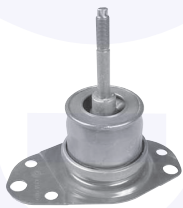

14822

adatt.O.E.7758211

SUPPORTO motore (posteriore)
(lato differenziale) TT (Benzina)
1.4 GT Turbo, 1.7 D, 1.7 TD (72 CV)
1.7 TD 69/72CV (97-99)