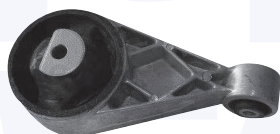

CUFFIA centrale ammortizzatore

TT

50727

adatt.O.E.96300286

SOSPENSIONE
POSTERIORE

SUPPORTO cambio

TT

50728