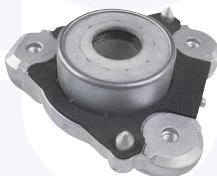

TASSELLO superiore
attacco ammortizzatore (dx)
TT

15385

adatt.O.E.5038F3