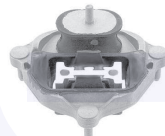

170221

ada tt.O.E.8K0399151AQ

SUPPORTO motore (anteriore - sx)
1.8TFSI,2.0TFSI(CAMBIO Manuale)
(anteriore - dx)
2.0 TDI (CAMBIO Manuale)