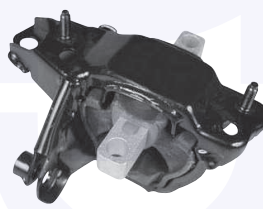

234493

adatt.O.E.6Q0199555AC

SUPPORTO motore
1.4 TFSI, 1.6 TDI