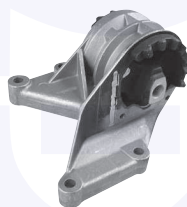

272572

adatt.O.E.22316754424

SUPPORTO cambio
One D (Cambio Manuale)