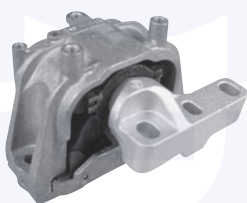

174147

adatt.O.E.1K0199262CN

SUPPORTO motore (dx)
1.6 FSI
(cambio automatico)