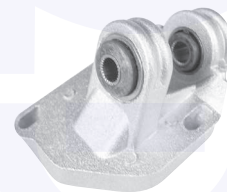

adatt.O.E.4221850

GUARNIZIONE testa a snodo
tiranti sterzo
500 D-F-L-G

2314

adatt.O.E.4306182

SUPPORTO completo rinvio sterzo
500 L, 500 R

23321

adatt.O.E.4322578

CUFFIA completa di parte metallica
leva cambio
TT