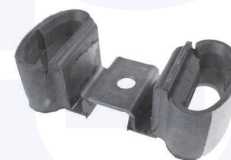

19566

adatt.O.E.184459

SUPPORTO motore (posteriore)
1.0 X, 1.4 VTS, 1.6
1.6 VTL/VTR/VTS, 1.5 D