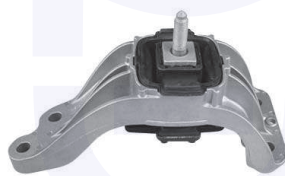

SUPPORTO cambio
TT (cambio automatico)

272692

adatt.O.E.22316784357