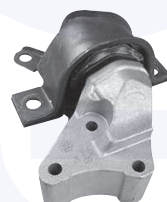

148817

adatt.O.E.51757887

SUPPORTO motore (posteriore)
1.4 8V, 1.4 16V