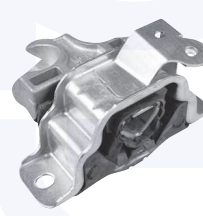

adatt.O.E.51813198

SUPPORTO motore (sx)
1.6 MJTD

149717

adatt.O.E.50508653

SUPPORTO motore (dx)
1.4 (78 CV)

14972

adatt.O.E.55700434

SUPPORTO motore (dx)
1.3 MJTD (Cambio 6 Marce)