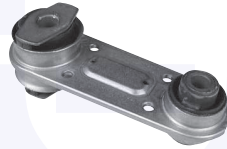

BIELLETTA sospensione motore
(inferiore)
3.0 V6 Sport

18412

adatt.O.E.8200000003