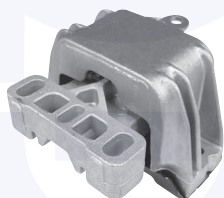

177372

adatt.O.E.1J0199555AP

SUPPORTO motore (sx)
1.9 SDI