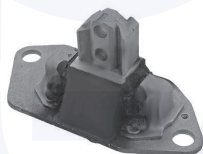

SUPPORTO motore (dx)
T6

39005

adatt.O.E.30639214