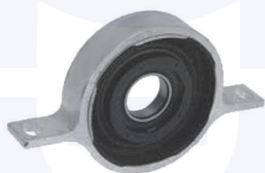

SUPPORTO albero di trasmissione
335 i, 325 d

271881

adatt.O.E.26128615622

SUPPORTO albero di trasmissione
335 i