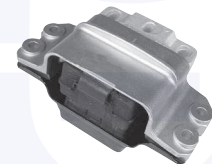

174152

adatt.O.E.1K0199555N

SUPPORTO motore
(posteriore - lato cambio)
2.0 TDI