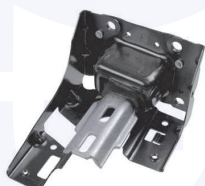

302123

adatt.O.E.1839G7

SUPPORTO motore (lato cambio)
1.6 VTi (120 CV)
1.6 HDI (115/120CV) - 1.6 BlueHDi (75/100)

30353

adatt.O.E.9676570880

SOSPENSIONE
MOTORE

SUPPORTO motore (lato cambio)
1.2 VTi, TT (1.4), 1.6 Vti