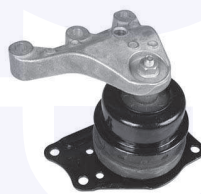

234471

adatt.O.E.6Q0199167BQ

SUPPORTO motore (dx)
1.2 TSI, 1.4