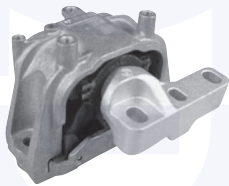

174147

adatt.O.E.1K0199262CN

SUPPORTO motore (dx)
1.2 TSI (cambio autom.), 1.4 TSI (08/10->)