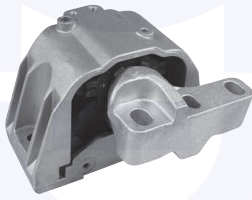

SUPPORTO motore (dx)
1.9 TDI (96KW)

17505

adatt.O.E.1J0199262CP

SUPPORTO motore (posteriore)
1.9 TDI (66KW)