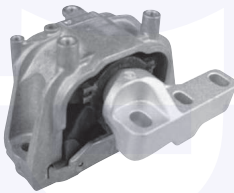

174147

adatt.O.E.1K0199262CN

SUPPORTO motore (dx)
1.8 TSI, 2.0 TSI