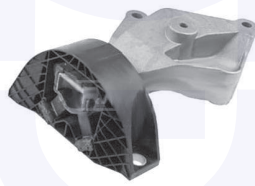

180993

adatt.O.E.113757955R

SUPPORTO motore (sx)
1.2