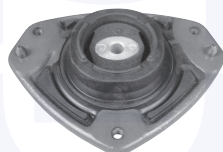

TASSELLO superiore
attacco ammortizzatore
TT

14745

adatt.O.E.46536244