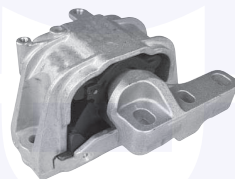

17414

adatt.O.E.1K0199262AM

SUPPORTO motore (anteriore)
1.6