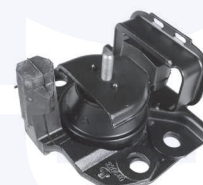

SUPPORTO motore (anteriore - dx)
1.2, 1.7, 1.8, 1.9 D

186711

adatt.O.E.7700818994