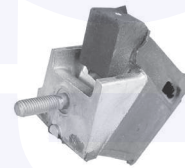

SUPPORTO motore (lato cambio - sx)
Espace II 2.0, 2.1 TD (1990->1996)

18407

adatt.O.E.7700768010

SUPPORTO motore (anteriore - dx)
Espace I TT (->1990)

18757

adatt.O.E.7704000767

SUPPORTO motore (anteriore - dx)
Espace II TT (1991->1994)

187571

adatt.O.E.7700783016

SUPPORTO motore (anteriore - dx)
Espace II TT (09/95->)

187572

adatt.O.E.6025111363

SUPPORTO motore (anteriore - sx)
Espace I TT (->1990)

18758

adatt.O.E.7704000769

SUPPORTO motore (anteriore - sx)
Espace II TT (1991->1994)

187581

adatt.O.E.7700783018

SUPPORTO motore (anteriore)
(centrale)
Espace I TT (->1990)

18759

adatt.O.E.7704000829

SUPPORTO motore (anteriore - dx)
Espace III 2.0 (1996->2001)

187963

adatt.O.E.7700823950

SUPPORTO motore (posteriore)
Espace I TT (->1990)

18885

adatt.O.E.7704000777

COPRIPEDALI (freno - frizione)
(serie 2 pz.)
TT

18635

adatt.O.E.7700680836

SUPPORTO tubo scarico
(anteriore)
Espace I-II TT

18603

adatt.O.E.7700677733

SUPPORTO tubo scarico
(fil.mm.8)
Espace I-II TT

18850

adatt.O.E.7700565762

SUPPORTO tubo scarico
(d.37 - D.63)
Espace I-II TT

18874

adatt.O.E.7700632015

SUPPORTO tubo scarico
(posteriore)
Espace I-II TT

6502

adatt.O.E.7700686449