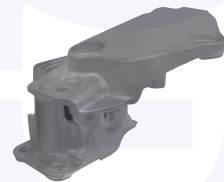

33242

adatt.O.E.112100057R

SUPPORTO motore (dx)
2.0 TCe (EZ1T)
2.0 TCe (BZ0K), (KZ0K, KZ1T)