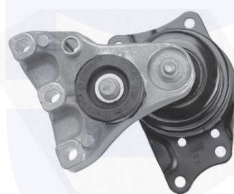

234478

adatt.O.E.6R0199167AG

SUPPORTO motore
(posteriore - lato cambio)
1.2, 1.4