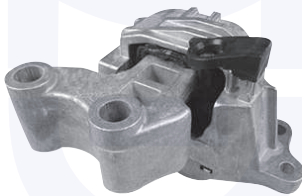

SUPPORTO motore
 1.4

79012

adatt.O.E.52049748

SUPPORTO motore
 1.6 E-torQ 16V (110CV)

79013

adatt.O.E.52049746

SUPPORTO motore
 1.6 MJTD

79015