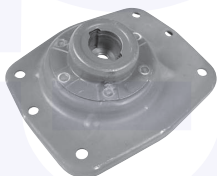

SOSPENSIONE ANTERIORE

TASSELLO superiore
attacco ammortizzatore (dx)

TT

15337

adatt.O.E.1311931080

TASSELLO superiore
attacco ammortizzatore (sx)

TT