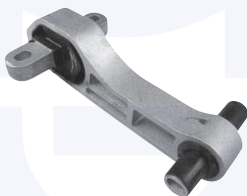

BIELLETTA posteriore lato cambio
1.3 HDi 75

149758

adatt.O.E.1807KA