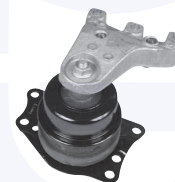

234473

adatt.O.E.6Q0199167CJ-DB

SUPPORTO motore
1.2