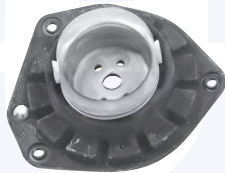

33097

adatt.O.E.8200630328

TAMPONE centrale ammortizzatore
TT