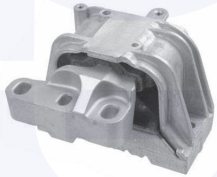

SUPPORTO motore (dx)
1.2 TSI

17020

adatt.O.E.1K0199262CP