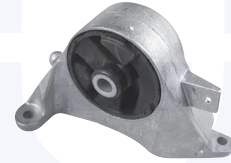

156662

adatt.O.E.13112029