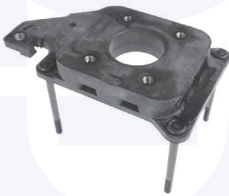

FLANGIA carburatore
1.4

233653

adatt.O.E.030129765G