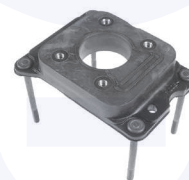

233654

adatt.O.E.032129765

APPLICAZIONI VARIE