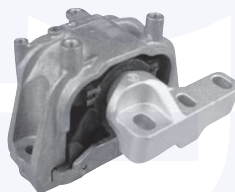

174147

adatt.O.E.1K0199262CN

SUPPORTO motore (dx)
1.6 FSI