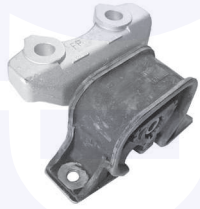

Meriva (05/03->05/10)
1.4 16V Twinport - 1.4 16V Twinport LPG - 1.6 - 1.6 16V - 1.6 Turbo - 1.8
1.3 CDTI - 1.7 DTI - 1.7 CDTI

SUPPORTO motore (anteriore - dx)
1.6, 1.6 16V, 1.8

282081

adatt.O.E.684184

SUPPORTO motore (anteriore - dx)
1.3 CDTI