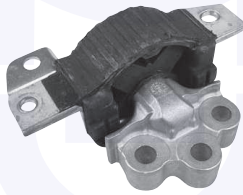

SUPPORTO motore (dx)
1.2 (+ESP), 1.4

14971

adatt.O.E.51816525

SUPPORTO motore (dx)
1.3 MJTD