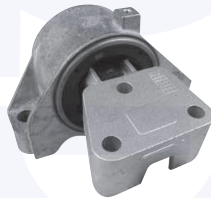

SUPPORTO motore (dx)
1.3 MJTD (Euro 5)

62691

adatt.O.E.51855484