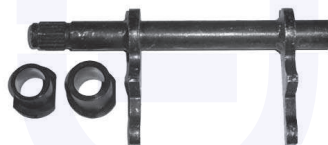

71886

adatt.O.E.55702862

FORCELLA disinnesto frizione
1.4 TJET, 1.3 MJTD

6452

adatt.O.E.46814721

KIT FORCELLA disinnesto frizione
1.2, 1.4