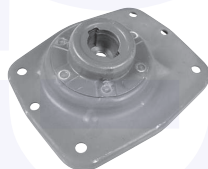

15337

adatt.O.E.503817

TASSELLO superiore
attacco ammortizzatore (sx)
TT