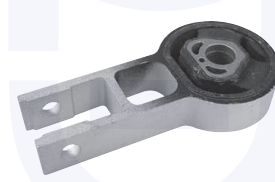

BIELLETTA sospensione motore
 (anteriore)
 TT (MJTD).

15767

adatt.O.E.51732386

BIELLETTA sospensione motore
 (posteriore - lato cambio)
 1.4

157671

adatt.O.E.51737530

BIELLETTA sospensione motore
 (posteriore - lato cambio)
 TT (MJTD)