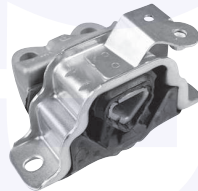

14972

adatt.O.E.55700434

SUPPORTO motore (posteriore)
1.3 MJTD 90CV (6 marce)
(+cambio robotizzato Selespeed)