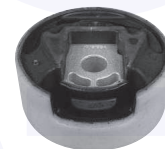

Caddy III (2KA, 2KH, 2CA, 2CH) (03/04->05/15)

1.2 TSI - 1.4 - 1.6 - 1.6 BiFuel - 2.0 EcoFuel

1.6 TDI - 1.9 TDI - 1.9 TDI 4motion - 2.0 SDI - 2.0 TDI - 2.0 TDI 4motion

SUPPORTO motore (superiore)
1.9 TDI, 2.0 TDI

174173

adatt.O.E.1K0199868Q

SUPPORTO motore (superiore)
1.4, 1.6, 2.0 SDI

174181

adatt.O.E.1K0199868

SUPPORTO motore (inferiore)
1.9 TDI, 2.0 TDI

174182

adatt.O.E.1K0199867Q

SUPPORTO motore (dx)
2.0 TDI, 2.0 TDI 16V
2.0 TDI 4motion / TDI 16V 4motion

174183

adatt.O.E.1K0199262CB

SUPPORTO motore (poster.-lato cambio)
1.9 TDI
(Cambio Automatico)

17508

adatt.O.E.1K0199555Q

TASSELLO superiore
attacco ammortizzatore

TT

17419

adatt.O.E.1K0412331B

KIT TASSELLO superiore
attacco ammortizzatore + cuscinetto

(17419 + 176511) TT

178281

TAMPONE centrale ammortizzatore
(per disco diam.280) (sosp. standard)

TT

17420

adatt.O.E.1K0412303

TAMPONE centrale ammortizzatore
TT (85mm)

174202

adatt.O.E.1K0412303P

TAMPONE centrale ammortizzatore
(53mm) 1.2 TSI
(veicoli con autotelaio sportivo)

17557

adatt.O.E.1J0412303

TAMPONE centrale ammortizzatore
TT (90mm)
(per disco diam.288/312)

177711

adatt.O.E.1K0412303H

TAMPONE centrale ammortizzatore
TT (CH.: 2K5100001->)
(per disco diam.280 - diam.90)
(sospensioni rinforzate)

177712

adatt.O.E.1K0412303G

TAMPONE centrale ammortizzatore
TT (90mm)

177714

adatt.O.E.1K0412303AA

KIT tampone centrale ammortizzatore
TT (->CH.: 2K5100000->)
(per disco diam.280 - diam.80)
(sospensioni rinforzate)

17782KIT

adatt.O.E.1K0412303M