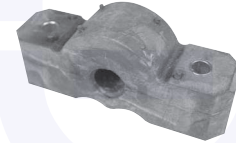

SUPPORTO tubo scarico
(anteriore)
1.8, 2.0 (motore ECO USA83) - 2.0 4x4

15166

adatt.O.E.82463329