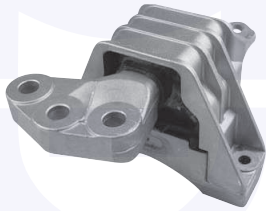

SUPPORTO motore (anteriore)
1.8 16V

15663

adatt.O.E.46832522

SUPPORTO motore (anteriore)
2.2 16V