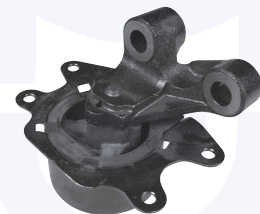

282222

adatt.O.E.5684173

BIELLETTA sospensione motore
(posteriore)
1.0, 1.4, 1.3 CDTI