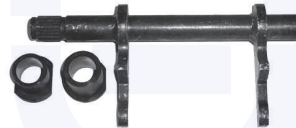

5998

adatt.O.E.7545141

CAPPUCCIO tenuta olio valvole
1.2 8V, 1.8 16V (99-03)

7052

adatt.O.E.7581344

CAPPUCCIO tenuta olio valvole
1.2 16V (99-03)

70523

adatt.O.E.46470334

FORCELLA disinnesto frizione
1.8, 1.3 JTD, 1.9 JTD

6452

adatt.O.E.46814721

KIT FORCELLA disinnesto frizione
1.2