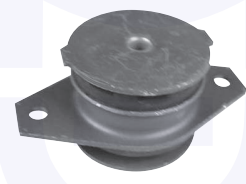

SUPPORTO motore (posteriore)
0.7

2124

adatt.O.E.7670108