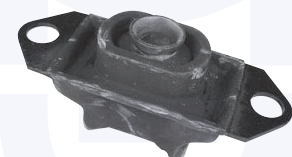

18434

adatt.O.E.8200014932