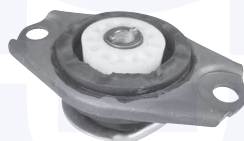

15210

adatt.O.E.60814236

SUPPORTO motore (posteriore)
1.9 JTD 16V (93/103 KW)