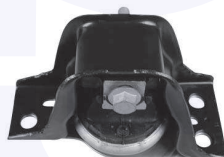

184591

adatt.O.E.8200140431

SUPPORTO motore (anteriore - dx)
1.5 DCI (63-76-78 KW), 2.0 16V