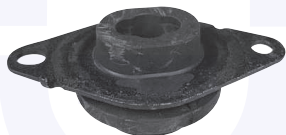

SOSPENSIONE MOTORE

SUPPORTO motore (posteriore)
(lato cambio)
2.2 DCI

18411

adatt.O.E.8200357462

SUPPORTO motore (anteriore - sx)
2.0, 2.0 16V