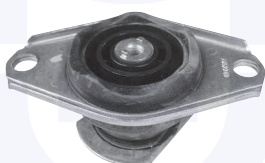

15042

adatt.O.E.60594600

SUPPORTO motore (posteriore)
TT (1994-1996) - (anteriore)
1.4, 1.6 Twin Spark (->12/99)
1.8, 2.0 Twin Spark(97-2000)