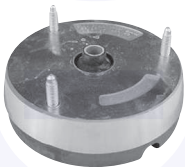

27242

adatt.O.E.31336788776

TASSELLO superiore
attacco ammortizzatore

TT