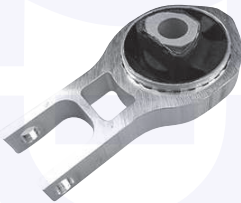

64742

adatt.O.E.52026841

TASSELLO superiore
attacco ammortizzatore
TT