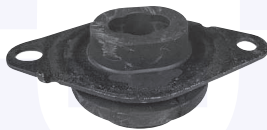

SUPPORTO motore (posteriore)
(lato cambio)
1.6 16V,1.8 16V, 2.0 16V, 2.0 T-1.9 DCI

18411

adatt.O.E.8200000016