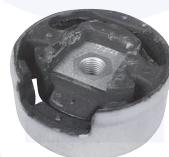

17418

adatt.O.E.1K0199868A

SUPPORTO motore (superiore)
1.6