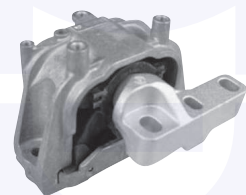

SUPPORTO motore (dx)
1.6 TDI, 2.0 TDI

174147

adatt.O.E.1K0199262CN