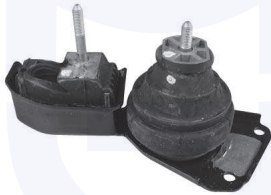

176831

adatt.O.E.7M3399201J

SUPPORTO motore (dx)
1.8 T 20V (cambio manuale), 2.0

177961

adatt.O.E.7M3199132M

SUPPORTO motore (dx)
1.9 TDI (66KW)