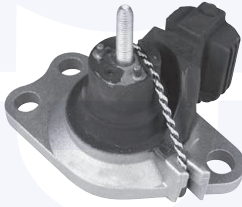

Kangoo I - II (KC0/1_) (08/97->)
1.2 - 1.4 - 1.6 - 1.6 16V - 1.9
1.5 dCi - 1.9 D - 1.9 dTi - 1.9 dCi

SUPPORTO motore (anteriore - dx)
1.5 Dci

18833

adatt.O.E.8200267625

SUPPORTO motore (anteriore - dx)
1.5 Dci