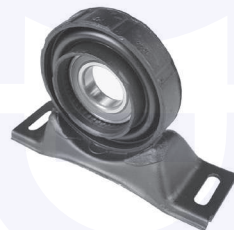

232951

adatt.O.E.26121103728

SUPPORTO albero di trasmissione
TT (10/87->)