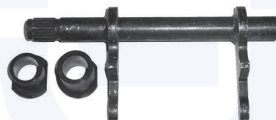

6452

adatt.O.E.46814721

KIT FORCELLA disinnesto frizione
1.4