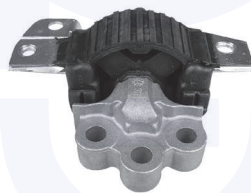

149719

adatt.O.E.51834591

SUPPORTO motore (sx - lato cambio)
1.2, 1.4 8V (57KW)