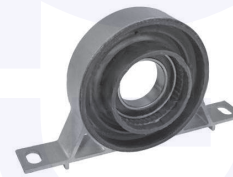

270153

adatt.O.E.26122282496