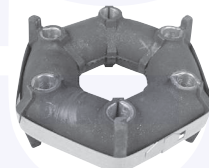

GIUNTO flessibile albero
 di trasmissione
 TT (Benzina)

79741

adatt.O.E.4516801

CUFFIA feritoia
 supporto scatola cambio
 TT

4903

adatt.O.E.4325011

COPRIPEDALI (freno - frizione)
 (serie 2 pz.)
 TT

2705