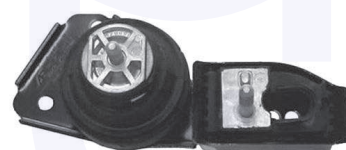

177963

adatt.O.E.1004535

SUPPORTO motore (lato cambio)
1.9 TDI (66 - 81 KW)