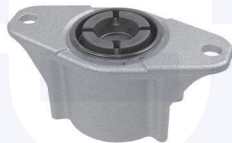

39012

adatt.O.E.006031064

SUPPORTO cambio
1.6