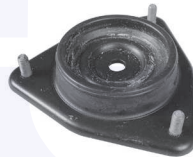

193421

adatt.O.E.7350847

TAMPONE centrale ammortizzatore
TT (Mod.90 - Resty 95)