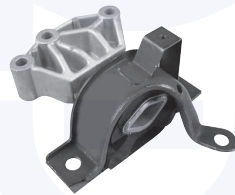

146277

adatt.O.E.51730868

SUPPORTO motore (anteriore)
TT (1.2)