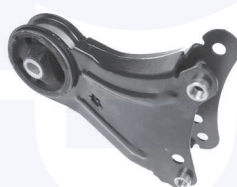

185871

adatt.O.E.7700425711

SOSPENSIONE ANTERIORE

TASSELLO superiore
attacco ammortizzatore
TT