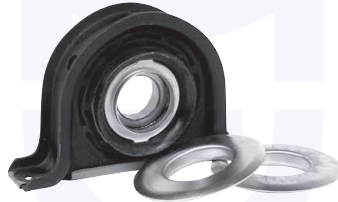

CAMBIO - STERZO TRASMISSIONE

CAMBIO - STERZO - TRASMISSIONE

GIUNTO elastico piantone sterzo
 TT (- 40.10)

5671

adatt.O.E.93806182

SUPPORTO albero di trasmissione
 TT

5670

adatt.O.E.9984261