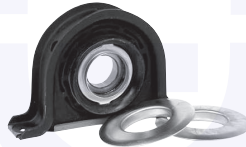

5626

adatt.O.E.93802392

GIUNTO elastico piantone sterzo
 TT (- 40.10)

5671

adatt.O.E.93806182

SUPPORTO albero di trasmissione
 (lato cambio) (per albero FIAT)
 TT - (per albero BTB)
 30.8, 30.10, 35.8, 35.10, 40.10