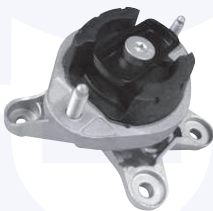

177335

adatt.O.E.8E0399105BG

SUPPORTO cambio
3.2 FSI / FSI quattro
2.7 TDI, 3.0 TDI quattro