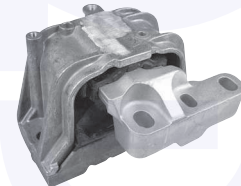

174149

adatt.O.E.1K0199262P

SUPPORTO motore
(posteriore) (lato cambio)
1.6