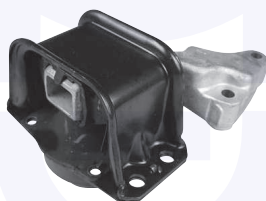

300535

adatt.O.E.183994

SUPPORTO motore (anteriore - dx)
2.0 HDi