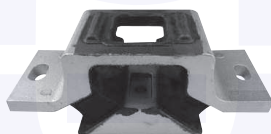

Master III (FV) (02/10->)
2.3 dCi

SUPPORTO motore (posteriore)
2.3 DCI

28517

adatt.O.E.8200675064

SUPPORTO motore (anteriore - sx)
2.3 DCI

33037

adatt.O.E.8200676857

SUPPORTO motore (anteriore - dx)
2.3 DCI

33065

adatt.O.E.112108180R

BIELLETTA posteriore
sospensione motore
2.3 DCI

33066

adatt.O.E.8200675206

SUPPORTO motore (dx)
2.3 DCI

33188

adatt.O.E.113757025R

SUPPORTO motore (sx)
2.3 DCI

33189

adatt.O.E.112214498R

TASSELLO superiore
attacco ammortizzatore
(+ cuscinetto) TT

33059

adatt.O.E.4421359

TASSELLO superiore
attacco ammortizzatore
2.3 DCI

330591

adatt.O.E.8200688789

TAMPONE centrale ammortizzatore
2.3 DCI

33204

adatt.O.E.540500011R

CUFFIA centrale ammortizzatore
TT

28505

adatt.O.E.4419289

TAMPONE centrale ammortizzatore
2.3 dCi FWD, 2.3 dCi [RWD]

33247

adatt.O.E.552419683R

TAMPONE centrale ammortizzatore
2.3 dCi [ruote gemellate]

332471

adatt.O.E.552400039R

TAMPONE centrale ammortizzatore
2.3 dCi [ruote singole]

332472

adatt.O.E.552400022R

SOSPENSIONE MOTORE

SOSPENSIONE ANTERIORE

SOSPENSIONE POSTERIORE