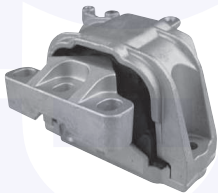

174142

adatt.O.E.1K0199262AJ

SUPPORTO motore (anteriore)
1.9 TDI, 2.0 SDI, 2.0 TDI