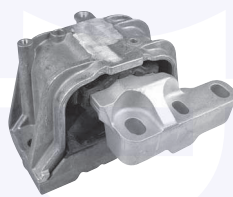

174149

adatt.O.E.1K0199262M

SUPPORTO motore
(posteriore) (lato cambio)
1.4 TSI, 1.6 FSI, 2.0 FSI