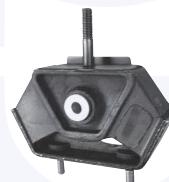

24110

adatt.O.E.6012400617

SOSPENSIONE
MOTORE

SUPPORTO cambio
TT