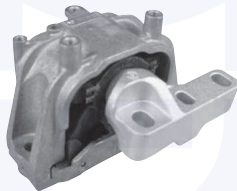

174147

adatt.O.E.1K0199262CN

SUPPORTO motore (anteriore)
1.4 TSI (->CH:1K-7-399 000)
1.6 FSI (cambio automatico)