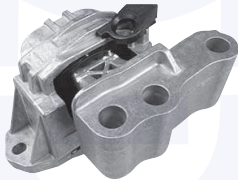

64726

adatt.O.E.52017618

SUPPORTO motore (lato cambio)
1.4 (95CV - 4/5 p.)