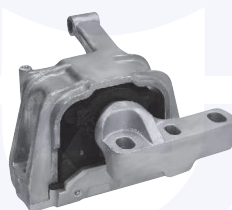

178201

adatt.O.E.5N0199262G

SUPPORTO motore (posteriore)
2.0 TFSI quattro / TDI quattro
(veicoli doppia frizione - 7 marce)