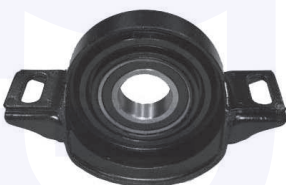

33185

SOSPENSIONE MOTORE

SOSPENSIONE ANTERIORE

CAMBIO - STERZO
TRASMISSIONE