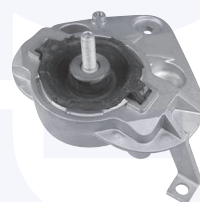

148826

adatt.O.E.51749176

SUPPORTO motore (posteriore)
1.3 MJTD
(+cambio robotizzato Selespeed)