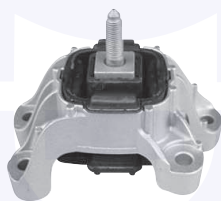

adatt.O.E.33536772740

TAMPONE centrale ammortizzatore
TT (sospensioni standard)

272621

adatt.O.E.33536772786

CUFFIA centrale ammortizzatore
TT

27391

adatt.O.E.33531507254

SUPPORTO cambio
TT