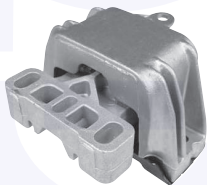

177372

adatt.O.E.1J0199555AP

SUPPORTO motore (sx)
1.4 (cambio manuale)