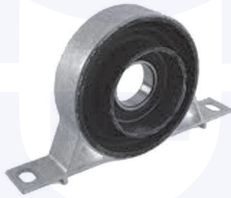

Serie 3 (E46) (02/98->04/05)

316 i - 318 i - 318 Ci - 320 i - 320 Ci - 323 Ci - 325 Ci - 325 xi - 330 xi - M3 3.2

318 d - 320 d / Cd - 330 d / Cd / xd

**CAMBIO - STERZO
TRASMISSIONE**

APPLICAZIONI VARIE

SUPPORTO albero di trasmissione
M3 3.2, M3 CSL

270154

adatt.O.E.26122282495

SUPPORTO tubo scarico
316 i, 318 i, 320 i, 330 d