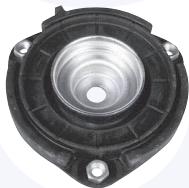

17419

adatt.O.E.1K0412331B

TASSELLO superiore
attacco ammortizzatore
1.6, 1.6 FSI, 2.0 FSI - 1.9 TDI, 2.0 TDI