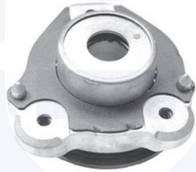

15360

adatt.O.E.1374667080

TASSELLO superiore
attacco ammortizzatore (dx)
TT Ducato (MY 2014->) ECOCF5