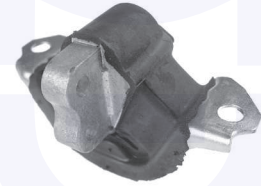

238923

adatt.O.E.684160

SUPPORTO motore (anteriore - sx)
1.2, 1.4, 1.6 16V
(- servosterzo)