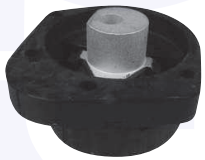

adatt.O.E.22313451444

SUPPORTO cambio
 2.5 i, 3.0 i xDrive, 3.0 d

27306

adatt.O.E.22316750858

GIUNTO flessibile albero
 di trasmissione (D.96-mm.12)
 2.0 i, 2.5 i, 3.0 i / i xDrive
 2.0 d, 3.0 d, xDrive 30 d