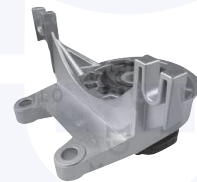

73944

adatt.O.E.51796829

SUPPORTO motore (lato cambio)
1.4 Multiair Turbo/ T-Jet, 2.0 MJTD
1.6 MJTD (vetture + cambio 5 marce)

149081

adatt.O.E.46781889

SUPPORTO motore (anteriore)
1.4