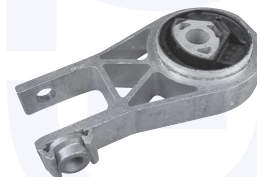

BIELLETTA sospensione motore
(posteriore)
TT

15384

adatt.O.E.180695