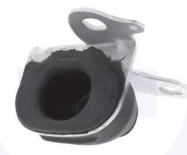

176792

adatt.O.E.7L0253144A