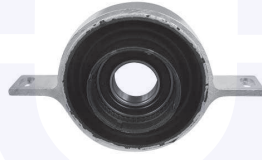

27252

adatt.O.E.26127558745

APPLICAZIONI VARIE

SUPPORTO tubo scarico
(anteriore)
3.0 d (X6 - E71)