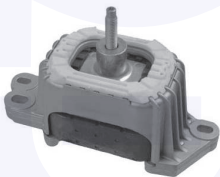

30470

adatt.O.E.1839J9

BOCCOLA per supporto inferiore
2.0 16V, 2.0 HDI