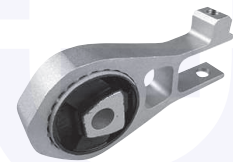

SUPPORTO motore
1.6 MJTD
2.0 MJTD (cambio manuale) (6 marce)

7907

adatt.O.E.51999635

SUPPORTO motore
2.0 MJTD

79071

adatt.O.E.51999639

BIELLETTA sospensione motore
1.4 MultiAir II / MultiAir II Cross (140CV)
1.6 E-torQ 16V (110CV), 1.3 MJTD
1.6 MJTD / MJTD Cross, 2.0 MJTD 4x4 (140CV)