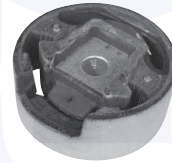

174172

adatt.O.E.1K0199867

SUPPORTO motore (superiore)
2.0 TDI