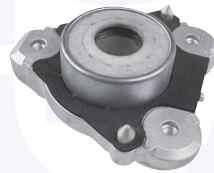

15385

adatt.O.E.1350788080

TASSELLO superiore
attacco ammortizzatore (sx)
TT