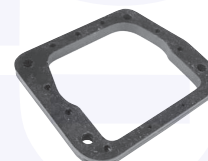

6735

adatt.O.E.82353847

APPLICAZIONI VARIE