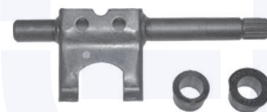

14697KIT

TAPPO introduzione olio motore
1.1, 1.4, 1.5 (Resty.89)