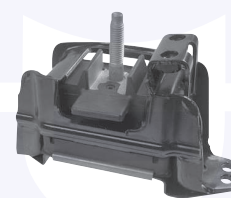

301732

adatt.O.E.1807Z7