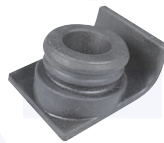

TT

5998

adatt.O.E.7545141

CAPPUCCIO tenuta olio valvole

TT

7052

adatt.O.E.7581344

KIT FORCELLA disinnesto frizione