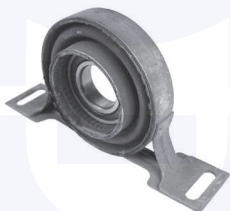

**CAMBIO - STERZO
TRASMISSIONE**

SUPPORTO albero di trasmissione
518 i

232954

adatt.O.E.26121229089

SUPPORTO albero di trasmissione
518 i