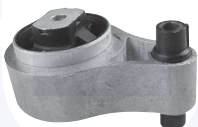

18859

adatt.O.E.8200027176

SUPPORTO motore (dx)
1.9 DTI, 1.9 DCI
(Master II)