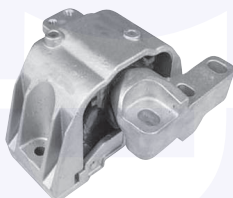

17725

adatt.O.E.1J0199262BE

SUPPORTO motore (anteriore - dx)
1.8, 1.9 TDI