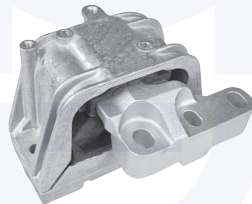

174143

adatt.O.E.1K0199262AT

SUPPORTO motore (dx)
1.4 TSI