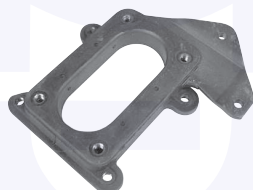

TAMPONE sollevamento cofano
 anteriore e portellone posteriore

TT

4872

adatt.O.E.4276430

SUPPORTO carburatore
 70 (1.4) (+ condizionatore)

6100

adatt.O.E.7684518

TAPPO otturazione impianto
 porta polverizzatore
 TT (Diesel)