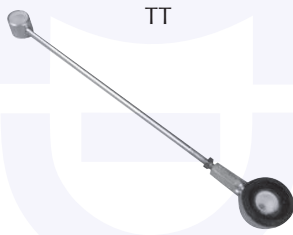

**CAMBIO - STERZO
TRASMISSIONE**

ASTA leva cambio
(d.13 - L.min.238 - L.max 253)

30360

adatt.O.E.245276

ASTA leva cambio
(d.13 - L.min.222 - L.max 235)