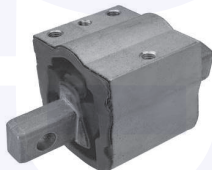

SUPPORTO motore (posteriore)
TT

24064

adatt.O.E.1402401818

SUPPORTO motore (posteriore)
E 220 CDI, E 250 CDI

240643

adatt.O.E.2122401818

SUPPORTO motore (anteriore)
E 200 CGI / NGT, E 250 CGI

24202

adatt.O.E.2042400117

SUPPORTO motore (anteriore)
E 300, E 350

242021

adatt.O.E.2042400917

SUPPORTO motore (anteriore - sx)
E 200 / E 220 CDI / BlueTEC
E 250 CDI / BlueTEC

242022

adatt.O.E.2042400217

SUPPORTO motore (anteriore)
E 300 CDI, E300 CDI / BlueTEC

242023

adatt.O.E.2042400417

SUPPORTO motore (posteriore)
E 200, E 200 NGT, E 250

242031

adatt.O.E.2122401618

SUPPORTO motore
E 300 Hybrid / BlueTEC Hybrid
E 300 CDI / CDI BlueTEC
E 350 CDI / E 350 CDI / BlueTEC

242032

adatt.O.E.2042402317

SUPPORTO motore
E 200, E 200 NGT, E 250

242033

adatt.O.E.2072400517

SUPPORTO motore
E 300 Hybrid / BlueTEC Hybrid (212.098)

242034

adatt.O.E.1722400017

SUPPORTO motore (anteriore)
E 220 CDI, E 250 CDI

24217

adatt.O.E.2122401417

SUPPORTO motore (anteriore - dx)
E 200 CDI / BlueTEC
E 220 CDI / E 250 CDI / BlueTEC

24414

adatt.O.E.2042400317

SUPPORTO motore
E 300 / E 350 / E 400 4-matic

24473

adatt.O.E.2122403217

SUPPORTO motore (sx)
E 250 CDI / BlueTEC 4-matic

24474

adatt.O.E.2122403017

SUPPORTO motore (dx)
E 250 CDI / BlueTEC 4-matic

24475

adatt.O.E.2122403117