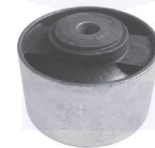

19447

adatt.O.E.180916

BOCCOLA per supporto inferiore
TT (- 1.8)