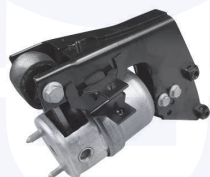

Transporter T4 (07/90->04/03)
2.0 - 2.5 - 2.5 Syncro - 2.8 VR6
1.9 D - 1.9 TD - 2.4 D - 2.4 D Syncro - 2.5 TDI - 2.5 TDI Syncro

SUPPORTO motore (anteriore - sx)
TT

17825

adatt.O.E.7D0399107AL

SUPPORTO motore (posteriore)
1.9 TD - TT (Syncro) (1991->1998)