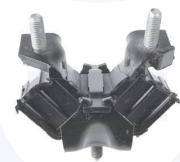

18668

adatt.O.E.7700795687

SUPPORTO motore (anteriore - sx)
1.2 (09/91->)
1.4 (F407) (09/91->)