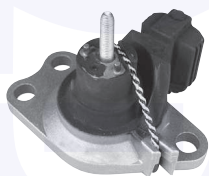

SOSPENSIONE
MOTORE

SUPPORTO motore (anteriore - dx)
1.5 Dci

18833

adatt.O.E.8200267625

SUPPORTO motore (anteriore - dx)
1.5 Dci