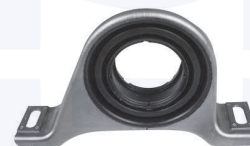

24213

adatt.O.E.2044101181

SUPPORTO albero di trasmissione
E 350, E 500