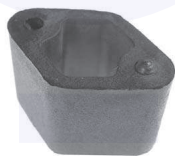

18211

adatt.O.E.175530

SUPPORTO tubo scarico
TT