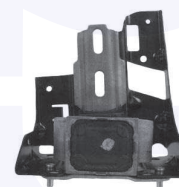

304331

adatt.O.E.1813L5

SUPPORTO ammortizzatore
appoggio molla
TT