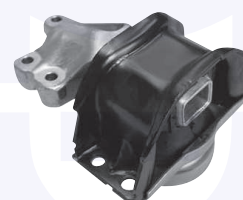

300536

adatt.O.E.1839H5

BIELLETTA posteriore
sospensione motore
1.6 HDi