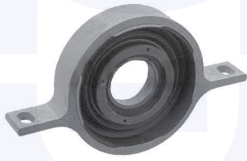

Serie 1 (F20) (11/10->) - (F21) (12/11->)
114 i - 116 i - 118 i - 125 i - M 135 i - M 135 i xDrive
114 d - 116 d - 118 d - 118 d xDrive - 120 d - 120 d xDrive - 125 d

SUPPORTO albero di trasmissione
M 135 i, 125 d

273951

adatt.O.E.26127597884

COPRIPEDALI frizione
TT