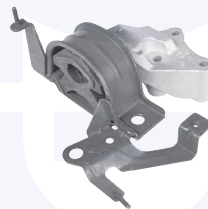

148815

adatt.O.E.46845344

SUPPORTO motore (anteriore)
1.9 JTD (100CV)