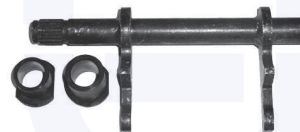

148083

adatt.O.E.46529211

FORCELLA disinnesto frizione

1.4 T-Jet, 1.3 MJTD