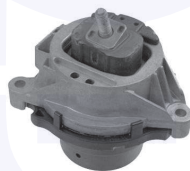

273644

adatt.O.E.22116785713

SUPPORTO motore (dx)
318 d xDrive, 320 i xDrive
328 i xDrive