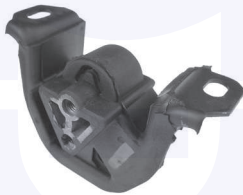

23701

adatt.O.E.684285

SUPPORTO motore (anteriore - sx)
1.8, 2.0