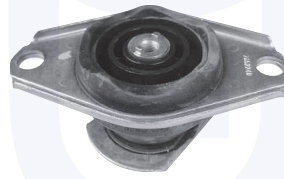

15040

adatt.O.E.7610157

SUPPORTO motore (centrale)
 TT (Diesel)

15042

adatt.O.E.7652240

SUPPORTO motore (lato cambio)
 1.8 16V, 2.0 16V
 TT (Diesel) (- 1.9 D mot.ECO)

15095

adatt.O.E.7661889