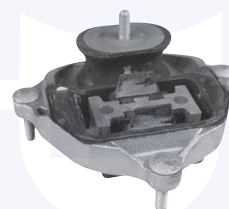

17503

adatt.O.E.8K0399151BE

SUPPORTO motore (posteriore)
2.0 TDI / TDI Quattro