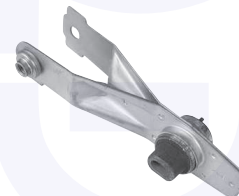

BIELLETTA sospensione motore
(dx)
1.9 DCI, 2.2 DCI

184131

adatt.O.E.8200250743