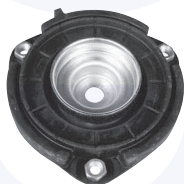

Passat (362) (08/10->12/14) - Passat Variant (365) (08/10->12/14)

1.4 TSI / TSI EcoFuel / TSI MultiFuel - 1.8 TSI - 2.0 TSI

1.6 TDI - 2.0 TDI - 2.0 TDI 4motion

TASSELLO superiore
attacco ammortizzatore

TT

17419

adatt.O.E.1K0412331B

KIT TASSELLO superiore
attacco ammortizzatore + cuscinetto
(17419 + 176511) TT