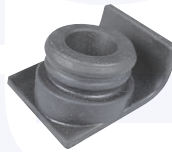

SUPPORTO tubo scarico
(centrale) 1.2 8/16V, 1.9 D/JTD
(99-03), TT FL/2003

148081

adatt.O.E.46546376

TAPPO introduzione olio motore
TT (Benzina) (99-03)

5998

adatt.O.E.7545141

CAPPUCCIO tenuta olio valvole
1.2 8V, 1.8 16V (99-03)

7052

adatt.O.E.7581344

CAPPUCCIO tenuta olio valvole
1.2 16V (99-03)

70523

adatt.O.E.46470334

FORCELLA disinnesto frizione
1.8, 1.3 JTD, 1.9 JTD

6452

adatt.O.E.46814721

KIT FORCELLA disinnesto frizione
1.2

14697KIT

TASSELLO attacco superiore
radiatore
TT

14753

adatt.O.E.46436961

TASSELLO attacco inferiore
radiatore
TT

14754

adatt.O.E.46436960

GUARNIZIONE pompa alimentazione
1.2, 1.4, 1.8, 1.9 D/JTD

15609

adatt.O.E.46523406

KIT guarnizione pompa alimentazione
1.2, 1.4, 1.8, 1.9 D/JTD

156091