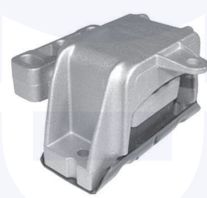

177374

adatt.O.E.1J0199555AL