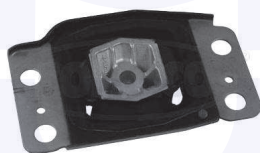

SUPPORTO motore (lato cambio)
2.0 TDCi

191886

adatt.O.E.1484320