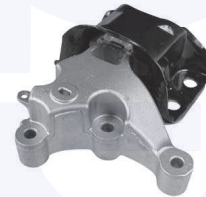

SUPPORTO motore (anteriore - dx)
1.2 Turbo

189272

adatt.O.E.8200437589