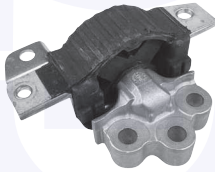

SUPPORTO motore (anteriore)
1.2 8V, 1.4 8V, 1.4 16V CF4

14971

adatt.O.E.55700431

SUPPORTO motore (anteriore)
1.3 MJTD (75/90CV)