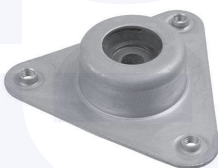

33192

adatt.O.E.543024644R

ANELLO superiore appoggio molla
TT