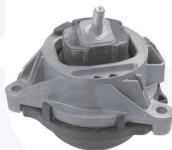

273823

adatt.O.E.22114079220

SUPPORTO motore (sx)
318 d xDrive, 320 i xDrive
328 i xDrive