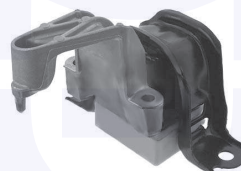

33190

adatt.O.E.112104344R