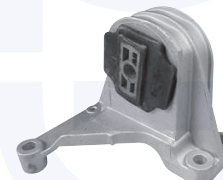

236614

adatt.O.E.8683286

SUPPORTO motore (dx)
TT