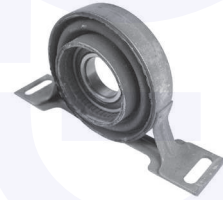

adatt.O.E.26111229754

GIUNTO flessibile albero
 di trasmissione
 M 4.9

270361

adatt.O.E.26112228781

SUPPORTO albero di trasmissione
 (10/98-> Cambio Automatico)

232954

adatt.O.E.26121229089

SUPPORTO albero di trasmissione
 TT