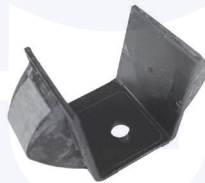

183251

adatt.O.E.96132379

SUPPORTO motore (anteriore - dx)
1.6, 1.8, 2.0 16V, 1.9 D/Turbo D