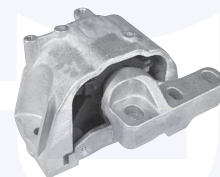

Octavia (1Z3) (02/04->06/13) - Octavia Combi (1Z5) (02/04->06/13)

1.2 TSI - 1.4 - 1.4 TSI -

1.6 - 1.6 LPG - 1.6 MultiFuel - 1.6 FSI - 1.8 TSI - 2.0 FSI - 2.0 RS

1.6 TDI - 1.9 TDI - 2.0 TDI - 2.0 TDI RS

SUPPORTO motore (dx)
1.2 TSI

17020

adatt.O.E.1K0199262CP

SUPPORTO motore (anteriore)
1.8 TSI, 1.8 TSI 4x4, 2.0 RS, 2.0 FSI

17414

adatt.O.E.1K0199262AM

SUPPORTO motore (anteriore)
1.6

174141

adatt.O.E.1K0199262AC

SUPPORTO motore (dx)
1.4, 1.4 16V
1.6 FSI (cambio manuale)

174142

adatt.O.E.1K0199262AJ

SUPPORTO motore (anteriore)
1.9 TDI

174143

adatt.O.E.1K0199262A

SUPPORTO motore (anteriore)
1.4TSI

174146

adatt.O.E.1K0199262CG

SUPPORTO motore (dx)
1.6 TDI, 2.0TDI

174147

adatt.O.E.1K0199262CN

SUPPORTO motore (dx)
1.6 FSI
(cambio automatico)

174148

adatt.O.E.1K0199262AK

SUPPORTO motore (anteriore)
1.8 TSI, TSI 4x4, 2.0 RS
2.0 FSI 4x4, 2.0 TDI 4x4

174149

adatt.O.E.1K0199262M

SUPPORTO motore
(posteriore) (lato cambio)
TT (Cambio manuale)

17415

adatt.O.E.1K0199555L

SUPPORTO motore (post.-lato cambio)
1.8 TSI, TSI 4x4, 2.0 FSI
1.6 TDI, 1.9 TDI, 2.0 TDI

174151

adatt.O.E.1K0199555M

SUPPORTO motore (post.-lato cambio)
1.6, 1.6 FSI, 1.8 TSI, 2.0 FSI
1.6 TDI

174152

adatt.O.E.1K0199555N

SUPPORTO motore (post.-lato cambio)
1.6 TDI 4x4, 1.9 TDI 4x4
2.0 TDI / TDI 4x4

174153

adatt.O.E.1K0199555T

SUPPORTO motore
(posteriore) (lato cambio)
1.4TSI

174154

adatt.O.E.1K0199555AC

SUPPORTO motore
1.4 TSI

174156

adatt.O.E.1K0199855AG