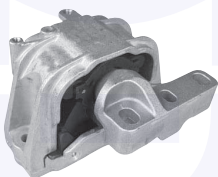

SUPPORTO motore (anteriore)
1.4, 1.6, 2.0 EcoFuel

17414

adatt.O.E.1K0199262AM

SUPPORTO motore (anteriore)
1.6, 1.6 BiFuel