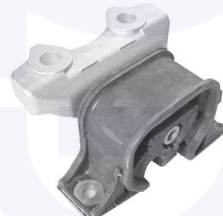

282082

adatt.O.E.684183

SUPPORTO motore (anteriore - dx)
1.0, 1.2, 1.2 16V, 1.2 Twinport
1.4, 1.4 Twinport