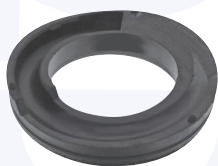

TAMPONE centrale ammortizzatore

TT

24447

adatt.O.E.2103250184

TAMPONE centrale ammortizzatore

TT