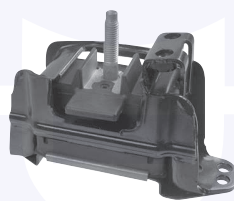

301732

adatt.O.E.1807Z7

BIELLETTA posteriore
3.0 V6