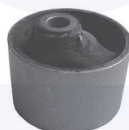

23484

adatt.O.E.171199214C