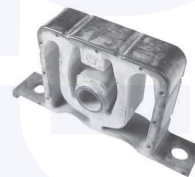

17573

adatt.O.E.1J0253144G

GUARNIZIONE per serbatoio
combustibile

1.6, 1.8, 1.8 T, 1.8 T 4x4