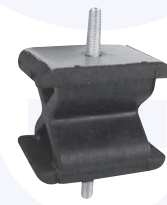

TT

19557

adatt.O.E.175561

SUPPORTO tubo scarico
 (posteriore)

TT

195801

adatt.O.E.175568

SUPPORTO tubo scarico (anteriore)
 1.6 HDI