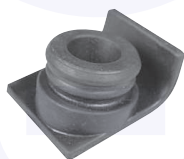

TAMPONE sollevamento
cofano anteriore

TT

4872

adatt.O.E.4276430

TAPPO introduzione olio motore
TT

5998

adatt.O.E.7545141

CAPPUCCIO tenuta olio valvole
1.1 4WD, 1.1 (Resty.92)