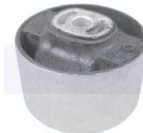

194472

adatt.O.E.180921

BOCCOLA per supporto inferiore
(70x10x53)
1.6 HDI