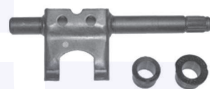

adatt.O.E.55187840

SUPPORTO tubo scarico
 (posteriore)
 TT

148087

adatt.O.E.55208963

KIT FORCELLA disinnesto frizione
 1.2, 1.4, 1.3 MJTD

14697KIT

adatt.O.E.0

GUARNIZIONE pompa alimentazione
 1.2, 1.4, 1.3 MJTD