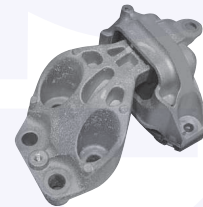

282732

adatt.O.E.682088

TASSELLO superiore
attacco ammortizzatore
TT