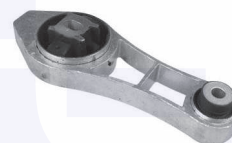

18936

adatt.O.E.8200073669

SUPPORTO motore (dx)
2.2 DCI, 2.5 DCI
(Master II)