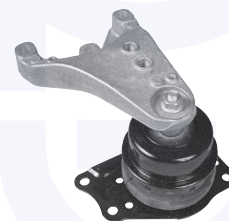

234475

adatt.O.E.6Q0199167DH

SUPPORTO motore (anteriore)
1.6 (Cambio Tiptronic)