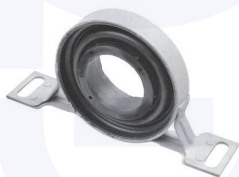

270151

adatt.O.E.26121229683

SUPPORTO albero di trasmissione
316 i, 318 Ci, 325 xi, 330 xi
318 d / td, 320 d, 330 xd