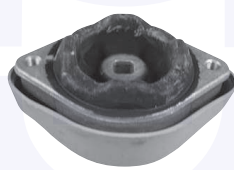

SUPPORTO cambio
TT (Cambio Automatico 5 Marce)
(ch: 8D-W-000 001->)

177331

adatt.O.E.8D0399151R