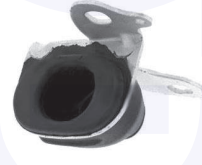

176792

adatt.O.E.7L0253144A

SUPPORTO tubo scarico
TT