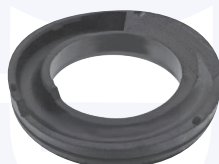

24447

adatt.O.E.2103250184

TAMPONE centrale ammortizzatore
TT