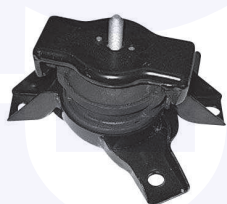

504941

adatt.O.E.218101C220

SUPPORTO motore (superiore - dx)

1.5 CRDI