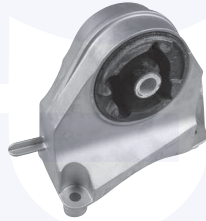

50540

adatt.O.E.96626809 - 4805369

SUPPORTO motore (anteriore)
2.0 CDTI (cambio automatico)