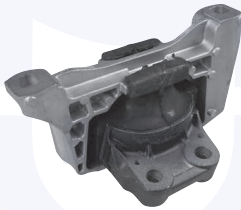

230606

adatt.O.E.1543751

SUPPORTO motore (sx)
2.0 TDCi