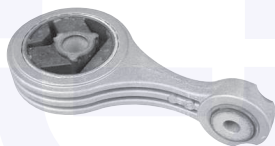

TIRANTE sostegno
posteriore motore
TT (Benzina)

14883

adatt.O.E.46528871