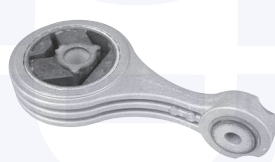

adatt.O.E.51749176

SUPPORTO motore (posteriore)
 1.3 MJTD
 (+cambio robotizzato Selespeed)

148827

adatt.O.E.51753347

TIRANTE sostegno
 posteriore motore
 1.4 8V, 1.4 16V

14883

adatt.O.E.46528871

TIRANTE sostegno
 posteriore motore
 1.3 MJTD