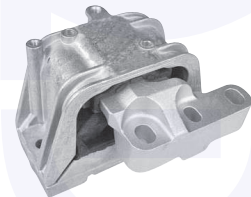

SUPPORTO motore (anteriore)
1.9 TDI

174143

adatt.O.E.1K0199262AS