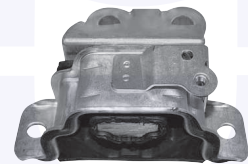

64734

adatt.O.E.51983880

SUPPORTO motore (lato cambio)
1.6 MJTD (cambio robotizzato)