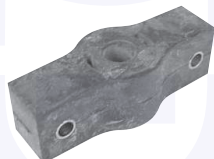

4847

adatt.O.E.4201404

BOCCOLA albero posteriore cambio
TT

5969

adatt.O.E.82341320

TASSELLO sostegno comando
esterno cambio velocita'
TT (Resty 86)

6628

adatt.O.E.82359494