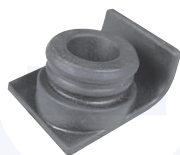

APPLICAZIONI VARIE

TAPPO introduzione olio motore
55 (1.1), 60 (1.2, 1.3)
75 (1.2 IE) (93-97) - 1.1, 1.2 8V (97-99)

5998

adatt.O.E.7545141

TAPPO otturazione impianto
porta polverizzatore
TT (Diesel) (93-97)