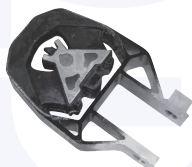

190531

adatt.O.E.1766327

SUPPORTO motore (anteriore)
1.6 TDCI