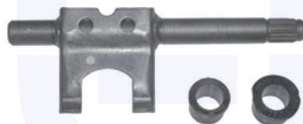

14642

adatt.O.E.46766549

KIT FORCELLA disinnesto frizione
1.1, 1.2, 1.4