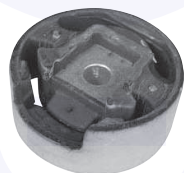

174172

adatt.O.E.1K0199867

SUPPORTO motore (superiore)
2.0 TFSI quattro 125/155 KW
2.0 TDI/TDI quattro 100/103/130 KW