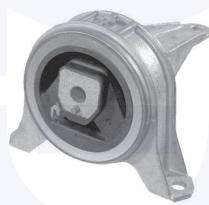

280018

adatt.O.E.5684180

SUPPORTO motore (anteriore - sx)
1.6 (77 KW)