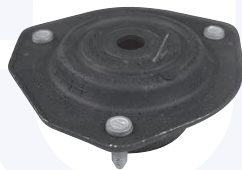

TASSELLO superiore
attacco ammortizzatore
TT (SW)

50731

adatt.O.E.96407217