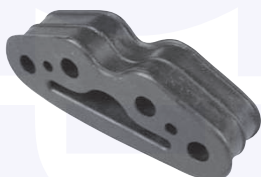

APPLICAZIONI VARIE

SUPPORTO tubo scarico
2.0 JTD

14808

adatt.O.E.7718578