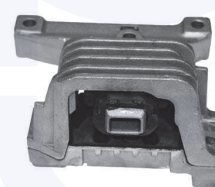

302123

adatt.O.E.1839G7

SUPPORTO motore (lato cambio)
1.6 16V / 16V Turbo, 1.6 16V VTI
1.6 HDI, 1.6 HDi 110