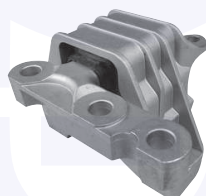

280482

adatt.O.E.5684089 - 9156946

SUPPORTO motore (anteriore)
1.9 CDTI