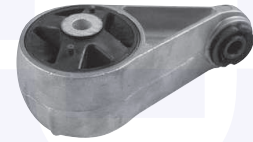

27256

adatt.O.E.22116756406

SUPPORTO motore (anteriore - dx)
1.6 Cooper S