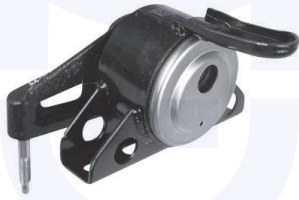

**SOSPENSIONE
MOTORE**

SUPPORTO motore (posteriore - dx)
TT

50710

adatt.O.E.96484924