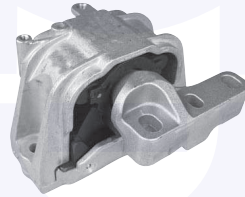

17414

adatt.O.E.1K0199262AM

SUPPORTO motore (dx)
1.4TSI