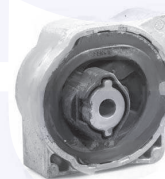

241934

adatt.O.E.1692401018