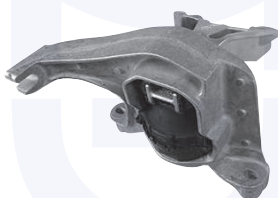

304521

adatt.O.E.9800895480

SUPPORTO motore (dx)
1.2 VTi (131CV)