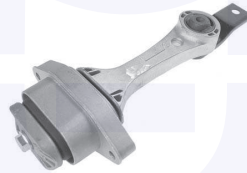

17726

adatt.O.E.1J0199851AA

SUPPORTO motore
1.9 TDI