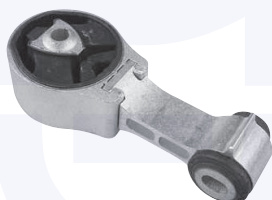

18486

adatt.O.E.113560381R

SUPPORTO motore (anteriore - dx)
2.0 DCI