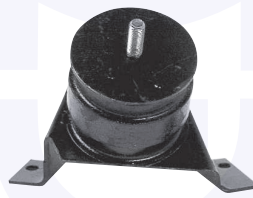

56001

adatt.O.E.8588903

SUPPORTO motore (anteriore - sx)
35.10, 45.10, 49.10