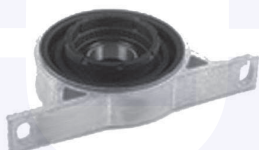

271884

adatt.O.E.26127642157

COPRIPIEDALI frizione
TT