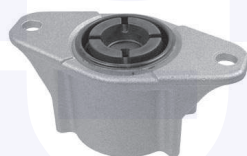

**39012**

adatt.O.E.006031064

TAMPONE centrale ammortizzatore

TT

**23653**

adatt.O.E.30666243

CUFFIA centrale ammortizzatore

TT