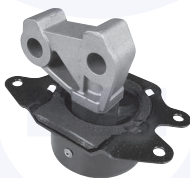

28222

adatt.O.E.5684645

SUPPORTO motore (posteriore)
1.3 CDTI
1.7 DTI

282221

adatt.O.E.5684761

SUPPORTO motore (posteriore)
1.7 CDTI