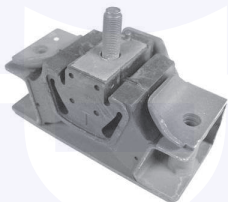

Ducato (230_) (03/94->04/02)
Ducato D -TD - TDI (1905 D/TD - 1930 D/TD - 2500 D/TDI - 2800 D/TDI)
Ducato JTD (2000 - 2800)

SUPPORTO motore (anteriore)
1.9 D -TD (1905 - 1930)

7473

adatt.O.E.1307906080

SUPPORTO motore (anteriore)
2.5 D -TD, 2.8 D - TD