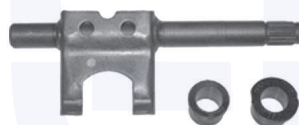

14697KIT

GUARNIZIONE serbatoio carburante
TT