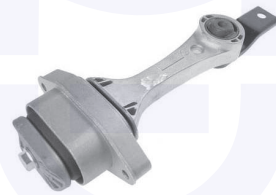

17726

adatt.O.E.1J0199851M

SUPPORTO motore (posteriore)
1.9 TDI