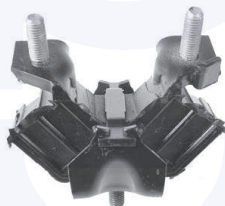

SUPPORTO motore (anteriore - dx)
1.1

18668

adatt.O.E.7700795687