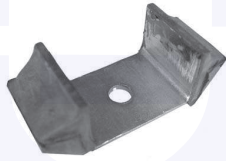

SUPPORTO motore (anteriore)
(intermedio dx)
1.6, 1.9 D

18250

adatt.O.E.97521102

SUPPORTO motore (anteriore - sx)
(H.52)
1.4 (->1989)