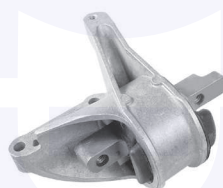

177431

adatt.O.E.6N0199543E

SUPPORTO motore (sx)
1.7 SDI (57KW)
1.9 SDI (47KW) (6N2)