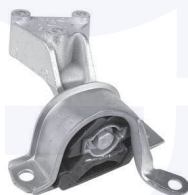

157053

adatt.O.E.51709070

SUPPORTO motore (anteriore)
1.3 MJTD