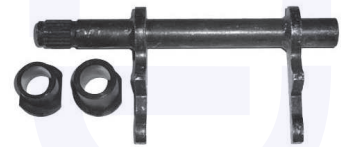

FORCELLA disinnesto frizione
1.3 HDI (75 CV)

6452