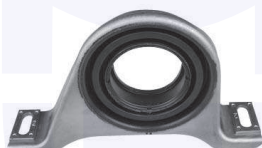

242131

adatt.O.E.2044101081

SUPPORTO albero di trasmissione
E 220 CDI