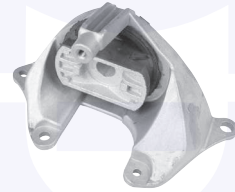

148825

adatt.O.E.46845345

SUPPORTO motore (posteriore)
1.9 JTD