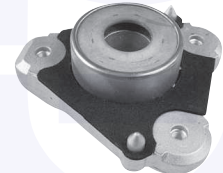

15386

adatt.O.E.1350789080

TAMPONE centrale ammortizzatore
TT (11 - 15 - 17 Light Q.LI)