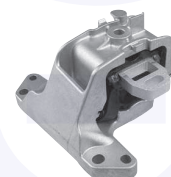

30173

adatt.O.E.181394