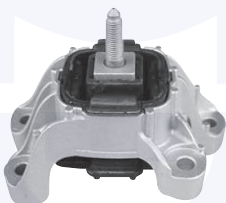

272691

adatt.O.E.22314054477

CAMBIO - STERZO - TRASMISSIONE

SUPPORTO tubo scarico
TT (R52)