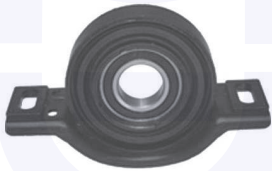

24486

adatt.O.E.2034101981S

SUPPORTO albero di trasmissione
C 200 CDI, C 220 CDI