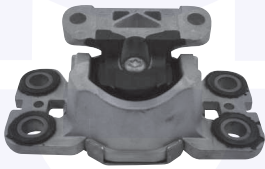

53294

adatt.O.E.LR023379