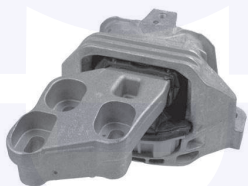

Classe A (W176) (06/12->)
A 180 - A 200
A 160 CDI - A 180 CDI - A 200 CDI - A 220 CDI

SUPPORTO motore (lato cambio)
TT

24467

adatt.O.E.2462400617

SUPPORTO motore (lato cambio)
A 180, A 200
A 160 CDI, A 180 CDI, A 200 CDI