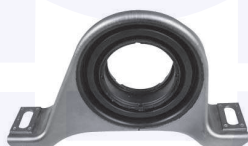

24213

adatt.O.E.2044101181

SUPPORTO albero di trasmissione
C280, C350