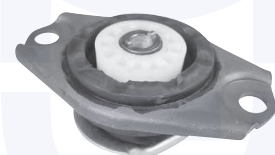

SUPPORTO motore (lato cambio)
1.2, 1.9 D

15210

adatt.O.E.46407326