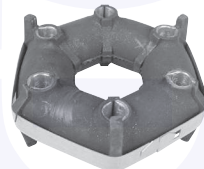

79741

adatt.O.E.4516801

SUPPORTO albero di trasmissione
(completo)
TT (CH: 231901->)