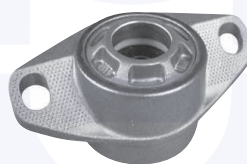

TASSELLO superiore
attacco ammortizzatore
TT

30163

adatt.O.E.514234