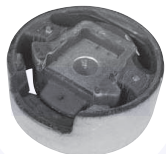

SUPPORTO motore
1.4 TSI, 1.8 TSI
2.0 TDI, 2.0 TDI 4Drive

174172

adatt.O.E.1K0199867

SUPPORTO motore (superiore)
1.4 TSI, 1.8 TSI, 2.0 TSI
2.0 TDI