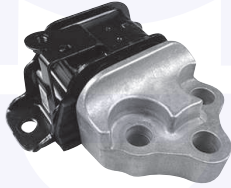

SUPPORTO motore (lato cambio)
1.6 MJTD, 2.0 MJTD

79025

adatt.O.E.51936025

SUPPORTO motore (lato cambio)
2.0 MJTD (cambio automatico)
(9 marce)