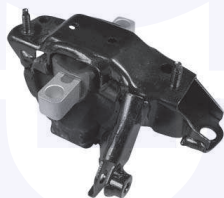

SUPPORTO motore (lato cambio)
1.6 TDI (cambio doppia frizione)

177432

adatt.O.E.6Q0199555K

BIELLETTA sospensione motore
(posteriore)
1.2 TSI (cambio doppia frizione)