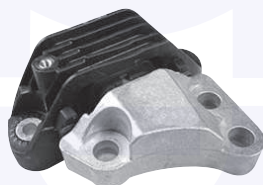

7902

adatt.O.E.51999755

SUPPORTO motore (lato cambio)
1.4 MultiAir 4x4
2.0 MJTD 4x4 (120/140CV) (cambio automatico)
2.0 MJTD 4x4 (170CV)