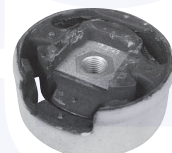

17418

adatt.O.E.1K0199868A