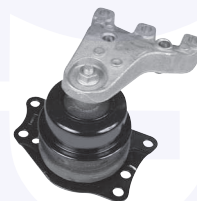

234473

adatt.O.E.6Q0199167BM

SUPPORTO motore (posteriore)
1.4 16V, 1.6 (08/99->)