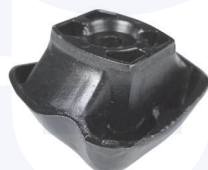

24026

adatt.O.E.1232414613

SUPPORTO motore (anteriore - dx)
200, 230 E (W123) (1982->)