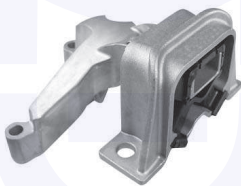

SUPPORTO motore (anteriore - dx)
1.2

18927

adatt.O.E.112328303R