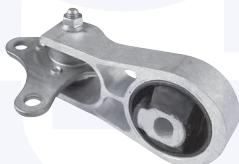

148837

adatt.O.E.51757966

TASSELLO superiore
attacco ammortizzatore
1.4 8V, 1.4 16V