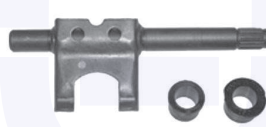

14697KIT

CAPPUCCIO tenuta olio valvole
1.6

7052

adatt.O.E.7581344