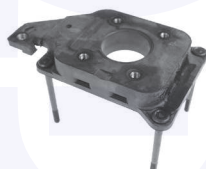

233653

adatt.O.E.030129765G

FLANGIA carburatore
1.6 ie (09/92->)