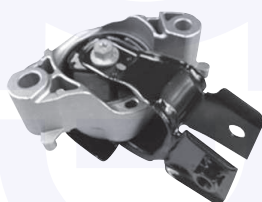

304391

adatt.O.E.9804890680

SUPPORTO motore
TT (1.6)