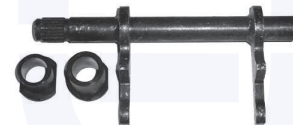

FORCELLA disinnesto frizione
1.9 TD

6452

adatt.O.E.46814721