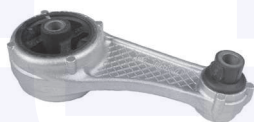

SUPPORTO motore (posteriore)
1.9 D, 1.9 DT

185641

adatt.O.E.7700424321

SUPPORTO motore (anteriore - dx)
TT (Benzina)