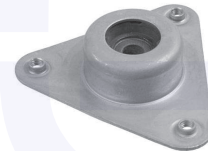

SUPPORTO motore (dx)
1.5 DCI (vetture SW)
(05/11->)

33190

adatt.O.E.112104344R

TASSELLO superiore
attacco ammortizzatore (dx)
TT

18847

adatt.O.E.8200504295

TASSELLO superiore
attacco ammortizzatore (sx)
TT

18848

adatt.O.E.8200504291

TASSELLO superiore
attacco ammortizzatore
TT

33192

adatt.O.E.543024644R

TAMPONE centrale ammortizzatore
TT

18460

adatt.O.E.8200127285

TAMPONE centrale ammortizzatore
2.0 16V Sport

184601

adatt.O.E.8200747691

TAMPONE centrale ammortizzatore
1.2 16V, 1.6 16V, 1.5 dCi
(Clio Sportour)

184604

adatt.O.E.540503701R

CUFFIA centrale ammortizzatore
1.2 16V, 1.4 16V, 1.6 16V
2.0 16V Sport, 1.5 dCi

33199

adatt.O.E.543884315R

CUSCINETTO reggispinta
ammortizzatore
TT

18477

adatt.O.E.8200200017

SUPPORTO alloggiamento
ammortizzatore a molla
TT

18834

adatt.O.E.7700426450

ANELLO superiore appoggio molla
TT

33202

adatt.O.E.543259539R