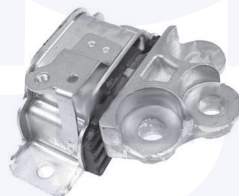

64731

adatt.O.E.52017608

SUPPORTO motore (lato cambio)
1.4 LPG (4 p.)
1.6 MJTD (cambio manuale)

64732

adatt.O.E.51983877

SUPPORTO motore (lato cambio)
1.6 E.Torq EVO

64733

adatt.O.E.52003790