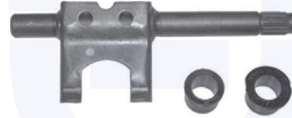

Bravo II (198) (11/06->)
1.4 - 1.4 Multiair Turbo - 1.4 T-Jet
1.6 MJTD - 1.9 MJTD - 2.0 MJTD

COPRIPEDALE (freno)
TT

15773

adatt.O.E.71748374

COPRIPEDALE (frizione)
TT

157731

adatt.O.E.71748375

SUPPORTO tubo scarico
(centrale)
1.4

148081

adatt.O.E.46546376

SUPPORTO tubo scarico
(posteriore)
1.4

14926

adatt.O.E.46810305

KIT FORCELLA disinnesto frizione
1.4

14697KIT