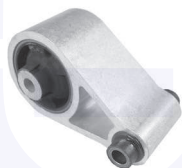

18594

adatt.O.E.7700308756

SUPPORTO motore (posteriore)
1.9 DTI, 1.9 DCI, 2.2 DCI, 2.5 DCI
(->10/01) (Master II)