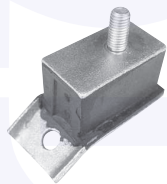

SOSPENSIONE MOTORE

SUPPORTO motore (anteriore)
TT

2002

adatt.O.E.986678