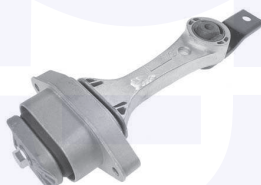

17726

adatt.O.E.1J0199851AA

SUPPORTO motore (posteriore)
1.9 TDI