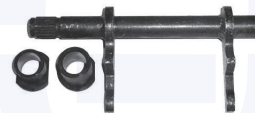

6452

adatt.O.E.46814721

TASSELLO attacco superiore
radiatore
1.7, 1.8, 2.0, TT (TD)