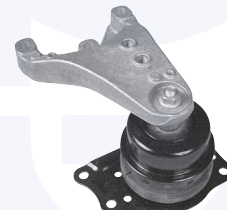

234475

adatt.O.E.6Q0199167DH

SUPPORTO motore (anteriore)
1.6 (Cambio Tiptronic)