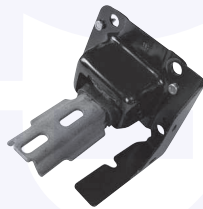

18381

adatt.O.E.181392

SUPPORTO motore
T.T. (Cambio Automatico)