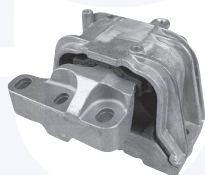

174148

adatt.O.E.1K0199262AK

SUPPORTO motore (anteriore)
1.8 TSI, TSI 4x4, 2.0 RS
2.0 FSI 4x4, 2.0 TDI 4x4