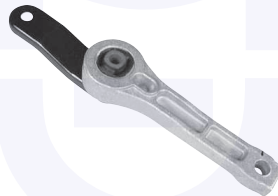

17416

adatt.O.E.1K0199855AD

BIELLETTA superiore
sospensione motore
TT