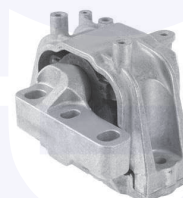

174183

adatt.O.E.1K0199262CB

SUPPORTO motore (poster.-lato cambio)
2.0, 2.0 TDI
(Cambio Automatico 6 Marce)