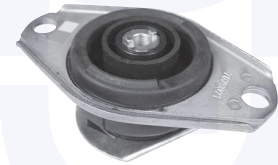

15039

adatt.O.E.7629021

SUPPORTO motore (posteriore)
TT (Benzina), 1.7 D, 1.9 D