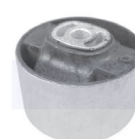

194472

adatt.O.E.9613305380

TASSELLO superiore
attacco ammortizzatore (dx)

TT