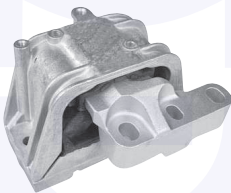

174143

adatt.O.E.1K0199262AS

SUPPORTO motore (dx)
2.0TDI (mot.CEGA)