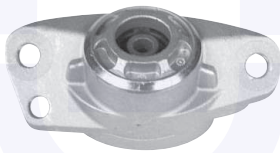

17423

adatt.O.E.1K0513353H

TASSELLO superiore
attacco ammortizzatore
TT