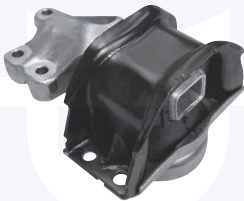

300536

adatt.O.E.1839H5

SUPPORTO motore (posteriore)
1.6 BioFlex