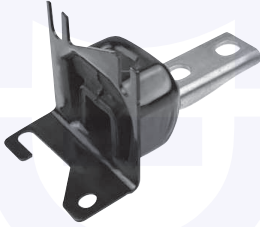

SUPPORTO motore (anteriore - sx)
0.9 TCE, 1.2, 1.5 DCI

18099

adatt.O.E.112209464R

SUPPORTO motore (sx)
1.5 DCI