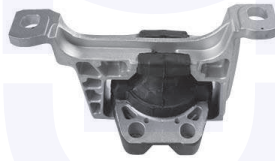

230601

adatt.O.E.1230982

SUPPORTO motore (anteriore)
1.6