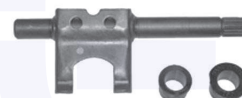

adatt.O.E.46814721

KIT FORCELLA disinnesto frizione
1.2, 1.4, 1.4 16V

14697KIT

GUARNIZIONE pompa alimentazione
1.2, 1.4, 1.4 16V

15609

adatt.O.E.46523406

KIT guarnizione pompa alimentazione
1.2, 1.4, 1.4 16V