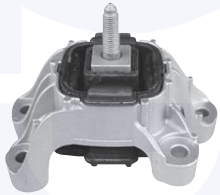

**CAMBIO - STERZO
TRASMISSIONE**

SUPPORTO cambio
1.6 D Cooper, 1.6 Cooper S

272691

adatt.O.E.22316784355

SUPPORTO cambio
1.4 ONE, 1.6 Cooper
(Cambio automatico)