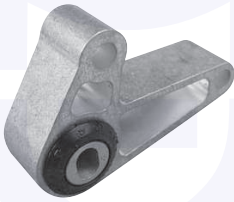

SUPPORTO posteriore - lato cambio
1.2, 1.4 8V (57KW)

14974

adatt.O.E.55700439

SUPPORTO posteriore - lato cambio
1.3 MJTD (6 marce)
(+cambio robotizzato Selespeed)