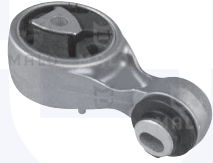

Megane II (BM0/1_, CM0/1_) (11/02->01/11) -
Scenic II (JM0/1_) (06/03->) - Grand Scenic II (JM0/1) (04/04->)
1.4 16V - 1.6 - 1.6 16V - 2.0 - 2.0 16V
1.5 DCI - 1.9 D - 1.9 DCI - 2.0 DCI

SUPPORTO motore (centrale)
(superiore)
1.5 DCI (60 KW), 2.0 DCI

18473

adatt.O.E.8200355673

SUPPORTO motore (centrale)
(superiore)
2.0, 1.9 DCI