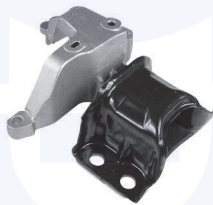

SUPPORTO motore (anteriore - dx)
1.5 DCI

189273

adatt.O.E.8200410267