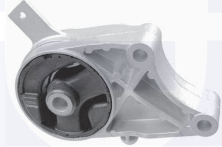

SOSPENSIONE MOTORE

SUPPORTO motore
2.0 Turbo, 2.0 16V Turbo
2.2 direct, 2.8 V6 Turbo
3.0 CDTi, 3.0 V6 CDTi

28113

adatt.O.E.5684086

SUPPORTO motore (sx)
2.0 Turbo, 2.0 16V Turbo