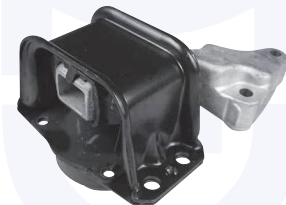

SUPPORTO motore (anteriore - dx)
2.0 16V

300535

adatt.O.E.1839H6