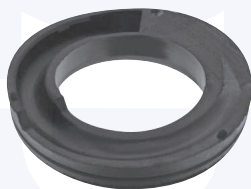

24447

adatt.O.E.2103250184

TAMPONE centrale ammortizzatore
TT