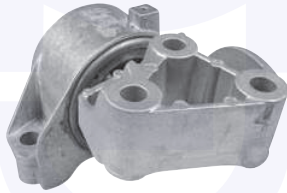

SUPPORTO motore (dx)
1.3 MJTD (Euro 4)

6269

adatt.O.E.51810285