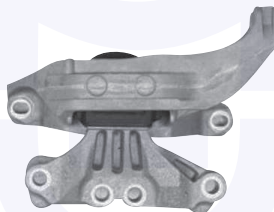

30440

adatt.O.E.9800010180

SUPPORTO motore
2.0 HDI