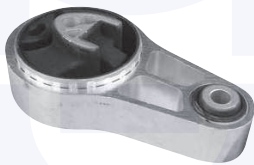

27268

adatt.O.E.22116783094

TASSELLO superiore
attacco ammortizzatore
TT