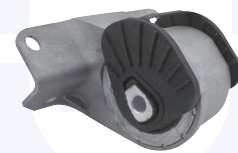

532872

adatt.O.E.KKB000090

BIELLETTA motore
2.0 Di 4x4