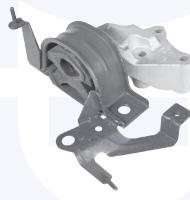

148815

adatt.O.E.46845344

SUPPORTO motore (anteriore)
1.9 JTD