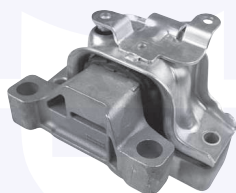

SOSPENSIONE MOTORE

SUPPORTO motore (anteriore)

1.8

15484

adatt.O.E.50501604

SUPPORTO motore (posteriore)

2.0 JTDM