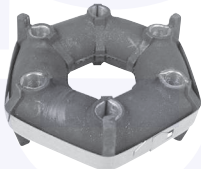

GIUNTO flessibile albero
di trasmissione
TT

79741

adatt.O.E.4516801

SUPPORTO albero di trasmissione
TT

2970

adatt.O.E.5950748

CUFFIA feritoia
supporto scatola cambio
TT

4903