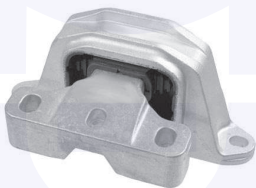

SUPPORTO motore (dx)

TT

17686

adatt.O.E.1S0199262

TT