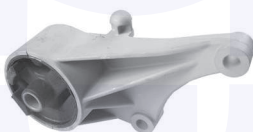

280001

adatt.O.E.684694