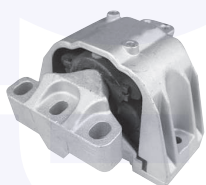

SOSPENSIONE MOTORE

SUPPORTO motore (dx)
1.9 TDI (130 CV)

17505

adatt.O.E.1J0199262CP

SUPPORTO motore (dx)
1.8 20VT

175051

adatt.O.E.1J0199262CL

SUPPORTO motore (dx)
2.8

175052

adatt.O.E.1J0199262BG

SUPPORTO motore (dx)
1.4 16V, 1.6 16V

17630

adatt.O.E.1J0199262BK

SUPPORTO motore (lato cambio)
1.4, 1.6, 1.8 20VT
1.9 TDI

17633

adatt.O.E.1J0199555AH

SUPPORTO motore (dx)
1.6

17725

adatt.O.E.1J0199262BE

SUPPORTO motore (dx)
1.8, 1.9 TDI

177251

adatt.O.E.1J0199262BF

SUPPORTO motore (posteriore)
1.6, 1.8

17726

adatt.O.E.1J0199851AA

SUPPORTO motore (posteriore)
1.9 TDI

177261

adatt.O.E.1J0199851R

SUPPORTO motore (lato cambio)
1.8, 1.9 TDI
(cambio automatico)

17737

adatt.O.E.1J0199555AJ

SUPPORTO motore (lato cambio)
1.6
(cambio manuale)

177371

adatt.O.E.1J0199555AK

SUPPORTO motore (sx)
2.3 V5 20V, 1.9 TDI

177372

adatt.O.E.1J0199555AP

TASSELLO superiore
attacco ammortizzatore
TT

17727

adatt.O.E.1J0412331C

TAMPONE centrale ammortizzatore
1.6, 1.9 TDI (53mm)
(sospensioni sportive)

17557

adatt.O.E.1J0412303

TAMPONE centrale ammortizzatore
TT
(veicoli con ammortizzatori rinforzati)

17639

adatt.O.E.357412303F

SOSPENSIONE
ANTERIORE