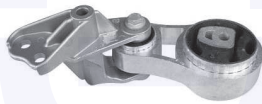

SUPPORTO motore
(posteriore - lato cambio)
TT (Cambio automatico)

19157

adatt.O.E.1308643