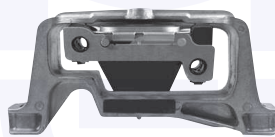

244831

adatt.O.E.2462401817

TASSELLO superiore
attacco ammortizzatore
TT