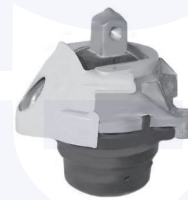

273824

adatt.O.E.22116855722

SUPPORTO motore (dx)
xDrive 35 i