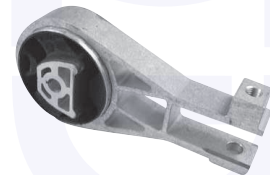

149731

adatt.O.E.50510781

BIELLETTA posteriore lato cambio
 1.3 MJTD (6 marce)
 (+cambio robotizzato Selespeed)

149732

adatt.O.E.55700442

BIELLETTA posteriore lato cambio
 1.4 16V (77KW), 1.4 Turbo

149733

adatt.O.E.51794078