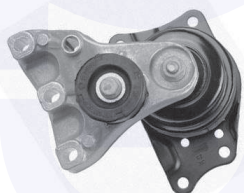

234478

adatt.O.E.6R0199167AG

SUPPORTO motore (posteriore)
(lato cambio)
1.2, 1.4