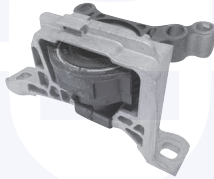

Kuga II (DM2) (05/12->)
1.5 EcoBoost - 1.6 EcoBoost
1.5 TDCI - 2.0 TDCI - 2.0 TDCI 4x4

SUPPORTO motore (dx)
1.5 EcoBoost, 1.6 EcoBoost
1.6 EcoBoost 4x4

190521

adatt.O.E.1753974

SUPPORTO motore (lato cambio)
TT