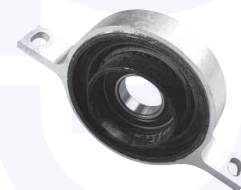

273923

adatt.O.E.26117610372

GIUNTO flessibile albero
di trasmissione
sDrive 18 d, sDrive 20 d, sDrive 25 d

273926

adatt.O.E.26117605629

SUPPORTO albero di trasmissione
(+ cuscinetto) (d.30)
TT

27188

adatt.O.E.26127526631