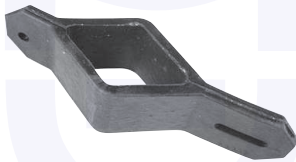

BOCCOLA attacco
inferiore ammortizzatore
TT

7314

adatt.O.E.82237100

BOCCOLA estremita'
leva comando cambio
(12x30x25x28)
Coupe'

240

adatt.O.E.82049629

SUPPORTO tubo scarico
TT

6715

adatt.O.E.82217117

BOCCOLA supporto
pedali freno-frizione
(8x20x15x17)
TT

276

adatt.O.E.82049645

SOSPENSIONE
ANTERIORE

CAMBIO - STERZO
TRASMISSIONE

APPLICAZIONI VARIE