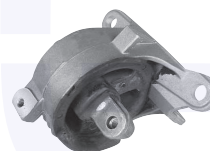

192961

adatt.O.E.1014899

SUPPORTO motore (lato cambio)
1.3 (Mod.IV) (->01/02)