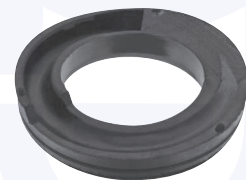

24210

adatt.O.E.2043210106

TAMPONE centrale ammortizzatore

TT

24447

adatt.O.E.2103250184

TAMPONE centrale ammortizzatore

TT