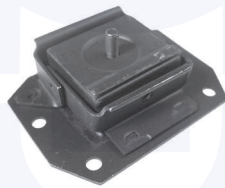

18553

adatt.O.E.7700546313

SUPPORTO motore (anteriore - sx)
R14 TT