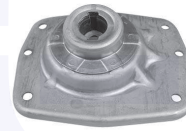

30202

adatt.O.E.5038F2

TASSELLO superiore
attacco ammortizzatore (dx)
TT (Combinato)