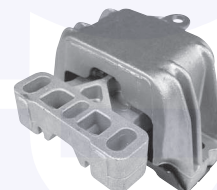

177372

adatt.O.E.1J0199555AP

TASSELLO superiore
attacco ammortizzatore
TT