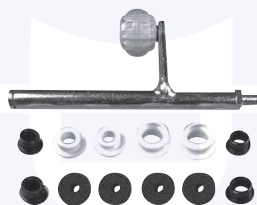

17390

adatt.O.E.191711595A

KIT riparazione leva cambio
1.6i, 1.8i, 1.8 16V, 2.0i, 1.9 D/TD

17391

adatt.O.E.171711067E

KIT riparazione leva cambio
TT (- servosterzo)