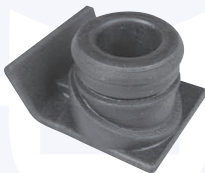

TAPPO otturazione
 impianto porta polverizzatore
 1.9 D-TD

6199

adatt.O.E.4466612

FORCELLA disinnesto frizione
 1.9 TD

6452

adatt.O.E.46814721

TAPPO introduzione olio motore
 1.4, 1.6

14737