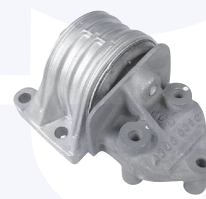

7478

adatt.O.E.1307908080

SUPPORTO motore (lato cambio)
 2.8 JTD

153411

adatt.O.E.1326573080

SUPPORTO motore (anteriore)
 2.0 JTD

153541

adatt.O.E.1333806080