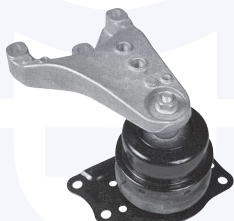

234475

adatt.O.E.6Q0199167CA

SUPPORTO motore (posteriore)
1.0, 1.2, 1.4 (44 - 55 KW)