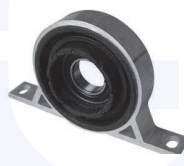

272091

adatt.O.E.26127521855

SUPPORTO albero di trasmissione
(+ cuscinetto) (d.30)
2.0