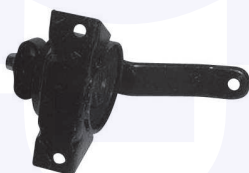

SUPPORTO motore (posteriore - sx)
1.6, 2.0

50739

adatt.O.E.96413925