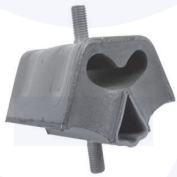

SUPPORTO motore (anteriore)
TT

17520

adatt.O.E.823199381C