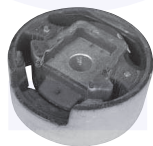

174172

adatt.O.E.1K0199867

SUPPORTO motore (superiore)
1.4 TSI, 2.0
1.9 TDI, 2.0 TDI