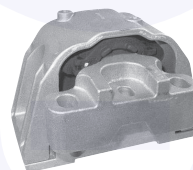

175052

adatt.O.E.1J0199262BG

SUPPORTO motore (dx)
1.4 16V, 1.6 16V