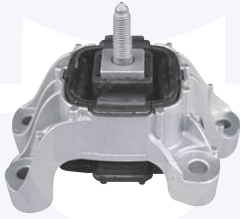

adatt.O.E.33536772786

CUFFIA centrale ammortizzatore
 TT

27391

adatt.O.E.33531507254

Mini Paceman (R61) (04/12->)
 Cooper - Cooper ALL4 - Cooper S - Cooper S ALL4
 Cooper D / SD - Cooper D / SD ALL4

SUPPORTO cambio
 TT