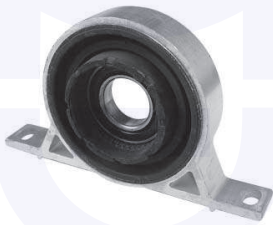

 GIUNTO flessibile albero
di trasmissione
540 i, 550 i

273921

adatt.O.E.26117546425

 GIUNTO flessibile albero
di trasmissione
M

273925

adatt.O.E.26112282573

**CAMBIO - STERZO
TRASMISSIONE**SUPPORTO albero di trasmissione
520 d**27209**