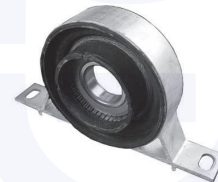

232956

adatt.O.E.26121229242

SUPPORTO albero di trasmissione
 525 d, 530 d

232957

adatt.O.E.26121229431

SUPPORTO albero di trasmissione
 TT (Benzina) (cambio automatico)
 523 i

27015

adatt.O.E.26121229492