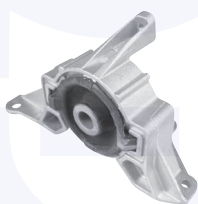

SUPPORTO motore (posteriore)
1.3 JTD/MJTD

148822

adatt.O.E.46528869