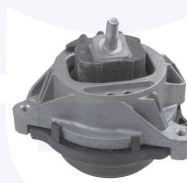

273632

adatt.O.E.22116787658

SUPPORTO motore (dx)
335 i