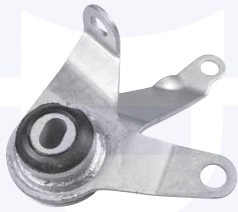

MiTo (07/08->2011)
1.4 - 1.4 Turbo
1.3 MJTD - 1.6 MJTD

SOSPENSIONE MOTORE

SOSPENSIONE ANTERIORE

SOSPENSIONE POSTERIORE

SUPPORTO posteriore lato cambio
1.3 MJTD (Cambio 6 Marce)

149741

adatt.O.E.55700440

BIELLETTA posteriore lato cambio
1.3 MJTD (Cambio 5 Marce)