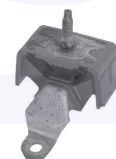

330081

adatt.O.E.8200429089

SOSPENSIONE ANTERIORE

SOSPENSIONE POSTERIORE

CAMBIO - STERZO
TRASMISSIONE

APPLICAZIONI VARIE