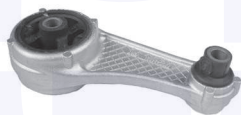

SUPPORTO motore (posteriore)
TT

185641

adatt.O.E.7700424321