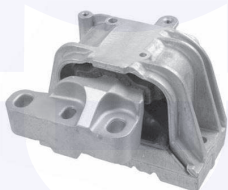

Octavia (1Z3) (02/04->06/13) - Octavia Combi (1Z5) (02/04->06/13)

1.2 TSI - 1.4 - 1.4 TSI -

1.6 - 1.6 LPG - 1.6 MultiFuel - 1.6 FSI - 1.8 TSI - 2.0 FSI - 2.0 RS

1.6 TDI - 1.9 TDI - 2.0 TDI - 2.0 TDI RS

SUPPORTO motore (dx)
1.2 TSI

17020

adatt.O.E.1K0199262CP

SUPPORTO motore (anteriore)
1.8 TSI, 1.8 TSI 4x4, 2.0 RS, 2.0 FSI