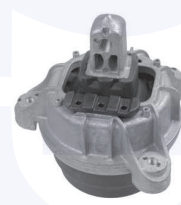

273722

adatt.O.E.22116786528

SUPPORTO motore (dx)
525 d xDrive