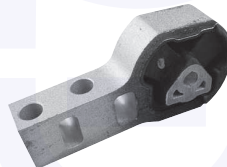

146292

adatt.O.E.51728302

BIELLETTA sospensione motore
(posteriore)
1.4 16V