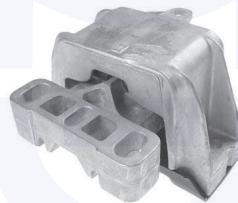

17737

adatt.O.E.1J0199555AJ

SUPPORTO motore (lato cambio)
1.6