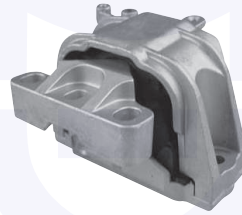

SUPPORTO motore (anteriore)
1.4

174142

adatt.O.E.1K0199262AJ