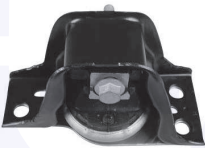

184591

adatt.O.E.8200140431

SUPPORTO motore (anteriore - dx)
1.5 DCI (63-76-78 KW)