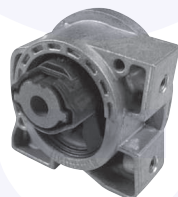

241932

adatt.O.E.1692400918

SUPPORTO motore (posteriore - dx)
160 CDI, 180 CDI, 200 CDI