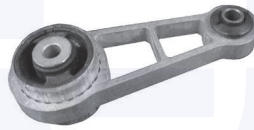

SUPPORTO motore (posteriore)
1.9 D

185644

adatt.O.E.7700428936