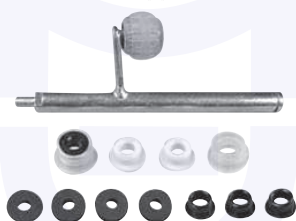

17389

adatt.O.E.1J0711256

CAMBIO - STERZO - TRASMISSIONE

KIT riparazione leva cambio
TT

17392

adatt.O.E.171711067B

KIT riparazione leva cambio
TT