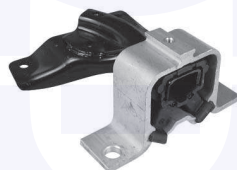

180741

adatt.O.E.6001548157

SUPPORTO motore (dx)
1.5 DCI