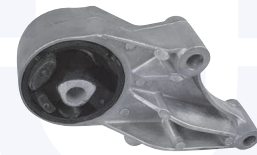

28039

adatt.O.E.5684137 - 24459803

SUPPORTO motore (anteriore)
(centrale)
1.3 CDTI