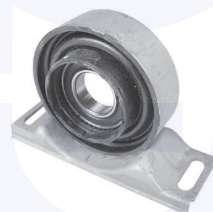

232953

adatt.O.E.26121226723