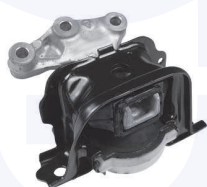

301534

adatt.O.E.1807GW

SUPPORTO motore (anteriore - dx)
1.4 HDI