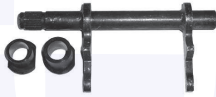

15294

adatt.O.E.7598703

FORCELLA disinnesto frizione
1.8 (16V)

6452

adatt.O.E.46814721

CAPPUCCIO tenuta olio valvole
1.8 (16V)

7052

adatt.O.E.7581344