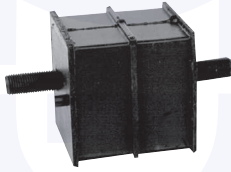

SOSPENSIONE MOTORE

SUPPORTO motore (posteriore)
40.10 4x4

46881

adatt.O.E.8573558

SUPPORTO motore (anteriore - dx)
TT (- 40.10)