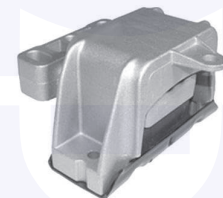

SUPPORTO motore (sx)
1.9 SDI / TDI

177374

adatt.O.E.1J0199555AL

17625

adatt.O.E.1H0199233A