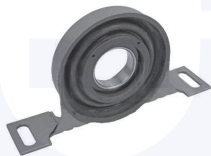

Range Rover III (LM_) (03/02->08/12)
Range Rover Sport (LS_) (02/05->03/13)

**CAMBIO - STERZO
TRASMISSIONE**

SUPPORTO albero di trasmissione
(+ cuscinetto) (d.35)
Range Rover III (LM_)
3.0 D 4x4 (130 KW) (mot.M37)