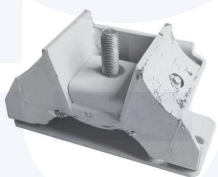

SOSPENSIONE MOTORE

SUPPORTO motore (anteriore)
TT

74101

adatt.O.E.184384