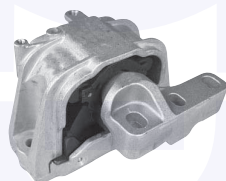

17414

adatt.O.E.1K0199262AM

SUPPORTO motore (dx)
1.8 TSI, 2.0 TSI