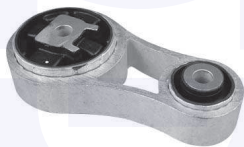

SOSPENSIONE MOTORE

SUPPORTO motore (posteriore)
2.0 16V, 1.9 DTI

18903

adatt.O.E.4408761 - 91166684

SUPPORTO motore (superiore - dx)
2.0 16V, 1.9 DTI