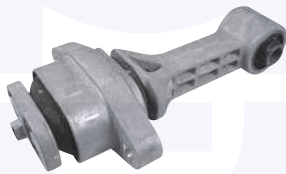

SUPPORTO motore (posteriore)
1.6 CRDI

520241

adatt.O.E.219501J300

SOSPENSIONE ANTERIORE