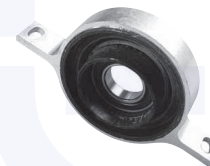

27188

adatt.O.E.26127526631