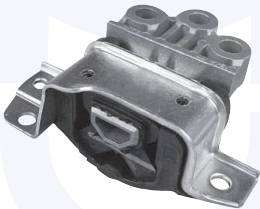

SUPPORTO motore (dx)
1.4 Natural Power

149714

adatt.O.E.51813605