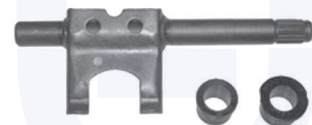

KIT FORCELLA disinnesto frizione
1.2, 1.4