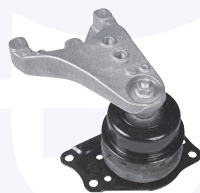

234475

adatt.O.E.6Q0199167CA

SUPPORTO motore (sx)
(lato cambio)
1.2