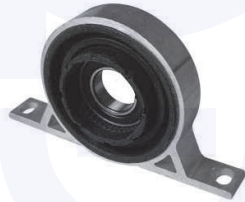

272091

adatt.O.E.26127521855

SUPPORTO albero di trasmissione
540 i, 545 i, 550 i, 520d/xd
530 d/xd, 535 d