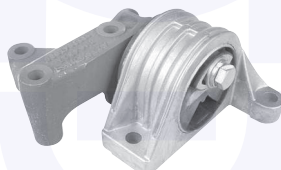

153541ST

adatt.O.E.1839A6

SUPPORTO motore (anteriore)
2.8 HDI