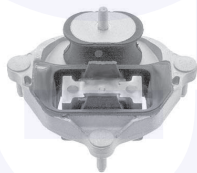

SOSPENSIONE MOTORE

SUPPORTO motore (lato cambio)
2.0 TDI / TDI Quattro (mod.A4)

17022

adatt.O.E.8K0399151AP

SUPPORTO motore (lato cambio)
1.8 TFSI / TFSI quattro
2.0 TFSI / TFSI quattro