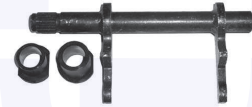

SOSPENSIONE
POSTERIORE

TAMPONE fine corsa
TT (Furgone)

30196

adatt.O.E.5166A4

TAMPONE fine corsa
TT (Combi)

301961

adatt.O.E.5166A8

COPRIPEDALI (freno)
TT

14985

adatt.O.E.0

COPRIPEDALI (frizione)
TT

14986

adatt.O.E.450436

SUPPORTO tubo scarico
(anteriore)
TT

71885

adatt.O.E.1755Q5

APPLICAZIONI VARIE

SUPPORTO tubo scarico
(posteriore)
TT

148081

adatt.O.E.1755F1

SUPPORTO tubo scarico
(centrale)
1.4 HDI

148083

adatt.O.E.1755E9

FORCELLA disinnesto frizione
1.3 HDi 75

6452

adatt.O.E.211771

FORCELLA disinnesto frizione
1.4, 1.4 HDI

30485

adatt.O.E.211763