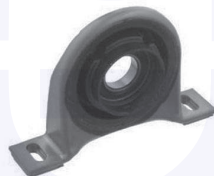

244371

adatt.O.E.6394100681

SUPPORTO tubo scarico
(centrale - posteriore)

TT