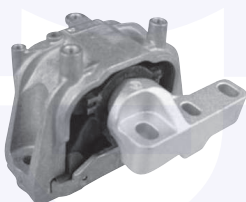

174147

adatt.O.E.1K0199262CN

SUPPORTO motore (dx)
1.4 TSI