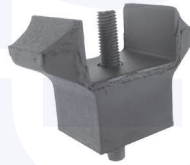

195502

adatt.O.E.7910032165

SUPPORTO motore (anteriore - sx)
(H.43)
1.6 GTI, 1.7 D