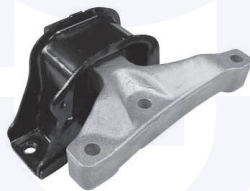

30124

adatt.O.E.1839G1

SUPPORTO motore (superiore)
1.4 HDi