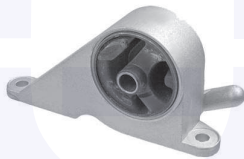

280397

adatt.O.E.5684179

SUPPORTO motore (anteriore)
1.3 CDTi EcoFlex