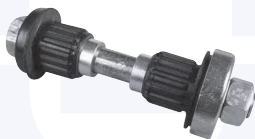

24184

adatt.O.E.2014600050

GIUNTO flessibile albero
di trasmissione (anteriore)
(completo di dadi e bulloni)
TT (->09/89)