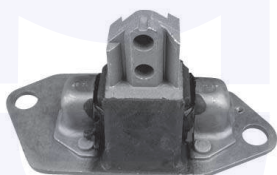

23663

adatt.O.E.30748811

TASSELLO superiore
attacco ammortizzatore
TT