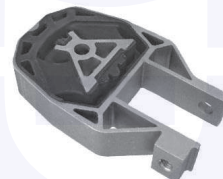

19053

adatt.O.E.1751001

SOSPENSIONE MOTORE

SUPPORTO motore (lato cambio)
1.0 EcoBoost, 1.6 EcoBoost
1.6 TDCI (cambio manuale 6 marce)