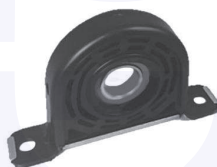

56704

adatt.O.E.42535254

SUPPORTO albero di trasmissione
(+ cuscinetto) (d.30)
TT