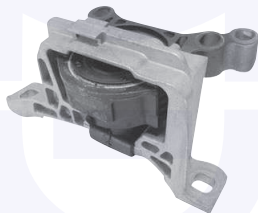

SOSPENSIONE MOTORE

SUPPORTO motore (dx)
1.6 EcoBoost

190521

adatt.O.E.1686911

SUPPORTO motore (dx)
1.0 EcoBoost