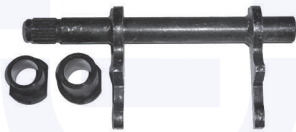

FORCELLA disinnesto frizione
1.9 JTD

6452

adatt.O.E.46814721

CAPPUCCIO tenuta olio valvole
1.6

7052

adatt.O.E.7581344

TASSELLO attacco
superiore radiatore
TT

14753

adatt.O.E.46436961