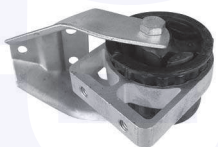

SUPPORTO motore (anteriore)
TT

24300

adatt.O.E.0003077V010000000

SUPPORTO motore (posteriore - dx)
0.7 (37/45/55 KW - City-Coupe')
0.7 (45/55 KW - Cabrio)