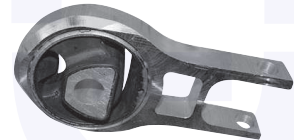

64741

adatt.O.E.52026842

BIELLETTA sospensione motore
1.6 E.Torq EVO