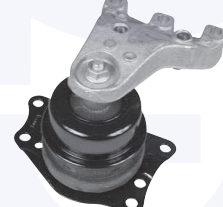

234473

adatt.O.E.6Q0199167J

SUPPORTO motore (dx)
1.2