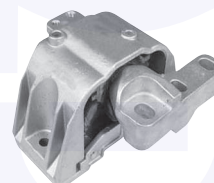

17725

adatt.O.E.1J0199262BE

SUPPORTO motore (dx)
1.8, 1.9 TDI