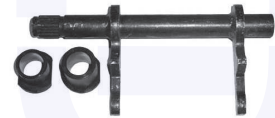

FORCELLA disinnesto frizione
1.9 JTD, 1.9 MJTD

6452

adatt.O.E.46814721