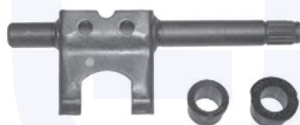

70523

adatt.O.E.46470334

KIT FORCELLA disinnesto frizione
1.1, 1.2 16V, 1.4 12V