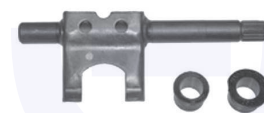

14697KIT

adatt.O.E.0

CAPPuccio tenuta olio valvole
1.6, 1.8, 2.0
(Gamma 98)