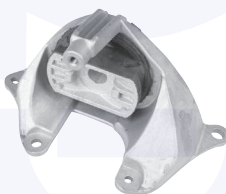

148825

adatt.O.E.46845345

SUPPORTO motore (posteriore)
1.9 JTD (100CV) FL/2003