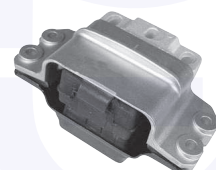

SUPPORTO motore (poster.-lato cambio)
1.6 TDI
(cambio doppia frizione)

174152

adatt.O.E.1K0199555N