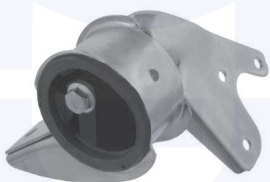

242721

CUSCINETTO reggispinta
ammortizzatore

TT

17651

adatt.O.E.4503300051

**CAMBIO - STERZO
TRASMISSIONE**

SUPPORTO cambio (dx-sx)

TT