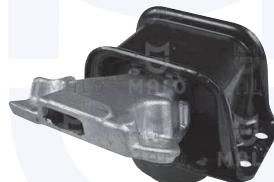

SUPPORTO motore (anteriore - dx)
 2.0HDI

300536

adatt.O.E.1839H5

SUPPORTO motore (anteriore - dx)
 1.6 16V (80 KW)
 (vetture + cambio manuale)

300537

adatt.O.E.1839J1

SUPPORTO motore (posteriore)
 1.4 16V, 1.6 16V (80 KW)