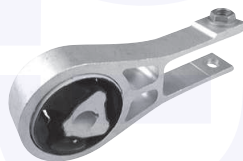

7903

adatt.O.E.52004316

BIELLETTA sospensione motore
1.4 Turbo MultiAir (170CV)
1.4 MultiAir Cross 16V 4x4 (170CV)

79031

adatt.O.E.52004329

BIELLETTA sospensione motore
2.0 MJTD (cambio automatico)
(9 marce)