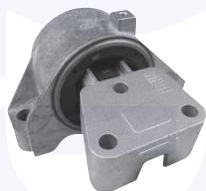

FORCELLA disinnesto frizione
2.0 HDI, 2.2 HDI

6451

adatt.O.E.211765

FORCELLA disinnesto frizione
2.0i, 1.6 HDI

30417

adatt.O.E.211766

Nemo (02/08->)
1.4
1.3 HDI (75CV) - 1.4 HDI

SUPPORTO motore (dx)
1.3 HDi 75