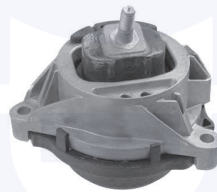

273823

adatt.O.E.22114079220

SUPPORTO motore (sx)
118 d xDrive. 120 d xDrive