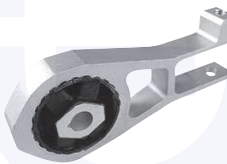

79031

adatt.O.E.52004329

BIELLETTA sospensione motore
2.0 MJTD 4x4 (cambio automatico)
(9 marce)