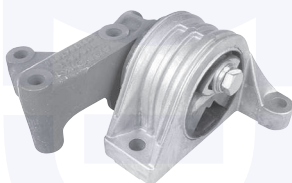

153542ST

SUPPORTO motore (anteriore)
2.8 TD / JTD