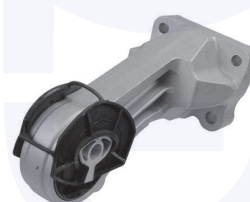

SUPPORTO motore (sx)
2.3 CDTI

33189

adatt.O.E.1247027