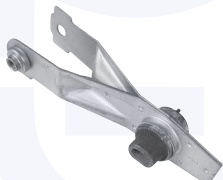

BIELLETTA sospensione motore
(dx)
1.9 DCI, 2.2 DCI

184131

adatt.O.E.8200250743