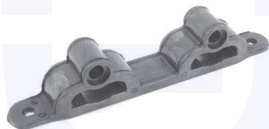

SUPPORTO tubo scarico
2.0 (03/02->)

175723

adatt.O.E.1J0253144M

SUPPORTO tubo scarico
1.6, 1.8, 1.9 TDI
1.9 SDI / TDI