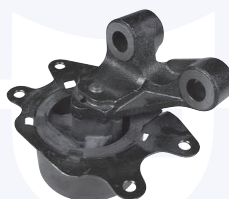

282222

adatt.O.E.5684173

SUPPORTO motore (posteriore)
1.6 Turbo, 1.7 CDTI