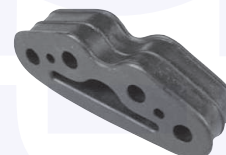

14808

adatt.O.E.7718578