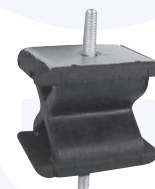

30247

adatt.O.E.1714E3

SUPPORTO tubo scarico
1.6 HDI (75/90/110CV)