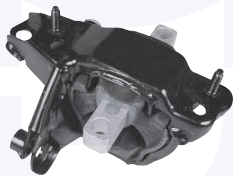

234493

adatt.O.E.6Q0199555AC - AR

SUPPORTO motore (lato cambio)
1.4 TDI (->04/17)