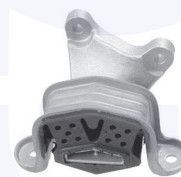

233101

adatt.O.E.7H0399151J