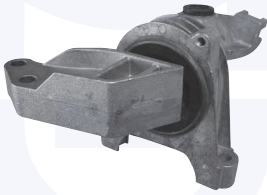

7393

adatt.O.E.51894348

SUPPORTO motore (dx)
 1.6 MJTD (66KW)
 (+ cambio 6 marce)

73932

adatt.O.E.51869676

SUPPORTO motore (dx)
 1.6 MJTD (cambio Selespeed)

73934

adatt.O.E.51884981