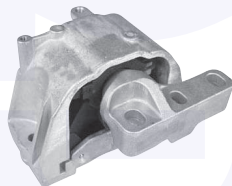

174141

adatt.O.E.1K0199262L

SUPPORTO motore (dx)
1.9 TDI (74/77KW)