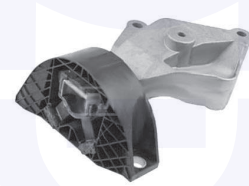

180993

adatt.O.E.113757955R

SUPPORTO motore (sx)
1.2