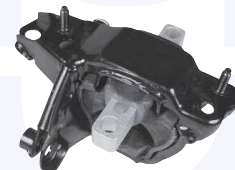

234493

adatt.O.E.6Q0199555AC - AR

SUPPORTO motore (posteriore)
1.9 TDI