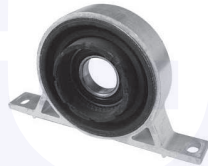

232601

adatt.O.E.26111227717

GIUNTO flessibile albero
 di trasmissione (D.110 mm.12)
 2.5 Si, 3.0, 2.0 d, 2.0 SD, 3.0 SD

27036

adatt.O.E.26111229754

SUPPORTO albero di trasmissione
 (+ cuscinetto) (d.30)
 2.0 d