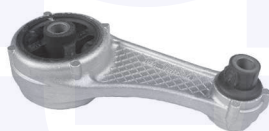

185641

adatt.O.E.7700424321

SUPPORTO motore (posteriore)
1.9 D