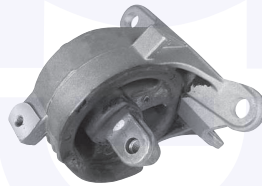

192961

adatt.O.E.1014899

BIELLETTA sospensione motore
(lato cambio anteriore)
1.6