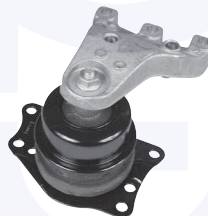

234473

adatt.O.E.6Q0199167BM

SUPPORTO motore (anteriore)
1.2