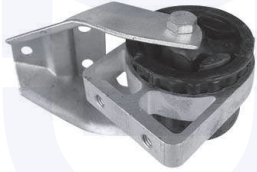

SUPPORTO motore (anteriore)
TT

24300

adatt.O.E.0003077V010000000