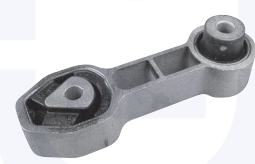

146291

adatt.O.E.51732681

BIELLETTA sospensione motore
(posteriore)
1.4 16V MPI