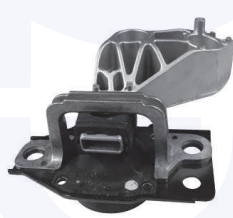

502421

adatt.O.E.11210JD700

SUPPORTO motore (dx)
1.6