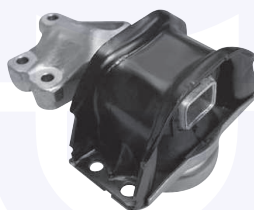

300536

adatt.O.E.1839H5

BIELLETTA posteriore
1.4 VTi, TT (1.6)