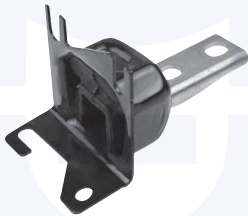

SOSPENSIONE MOTORE

SUPPORTO motore (anteriore - sx)
1.6 LPG, 1.6 16V

18099

adatt.O.E.112209464R

SUPPORTO motore (sx)
1.5 DCI