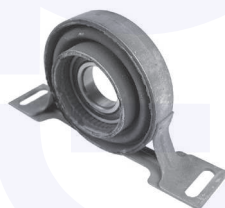

GIUNTO flessibile albero
di trasmissione (D.110 mm.12)
330 d

27036

adatt.O.E.26111229754

GIUNTO flessibile albero
di trasmissione
M3 3.2

27394

adatt.O.E.26112226527

SUPPORTO albero di trasmissione
TT (Benzina) (cambio manuale)