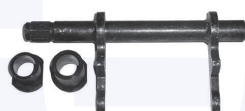

71888

adatt.O.E.51799761

FORCELLA disinnesto frizione
1.3 MJTD