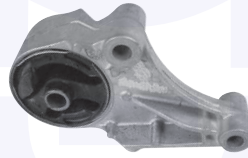

280393

adatt.O.E.5684130

SUPPORTO motore (anteriore)
TT (1.4 trasmissione manuale M326)
1.4 Turbo (103KW)