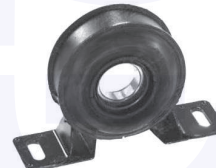

231232

adatt.O.E.1824066 - 1510905

SOSPENSIONE MOTORE

SOSPENSIONE ANTERIORE

CAMBIO - STERZO
TRASMISSIONE