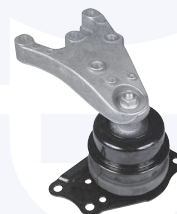

234474

adatt.O.E.6R0199167AA

BIELLETTA sospensione motore
(posteriore)
1.4 TSI, 1.6 TDI