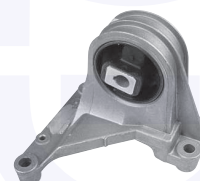

23661

adatt.O.E.8649597

SUPPORTO motore (posteriore)
(superiore)
2.4 D