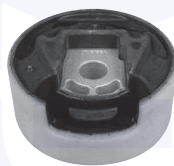

Yeti (5L) (05/09->)
1.2 TSI - 1.4 TSI - 1.4 TSI 4x4 - 1.6 - 1.8 TSI 4x4
1.6 TDI - 2.0 TDI - 2.0 TDI 4x4

SUPPORTO motore (superiore)
TT

174181

adatt.O.E.1K0199868

SUPPORTO motore (inferiore)
2.0 TDI 4x4

174182

adatt.O.E.1K0199867P

SUPPORTO motore
(posteriore) (lato cambio)
1.8 TSI, 2.0 TDI

17508

adatt.O.E.1K0199555Q

TASSELLO superiore
attacco ammortizzatore
TT

17419

adatt.O.E.1K0412331B

KIT TASSELLO superiore
attacco ammortizzatore + cuscinetto
(17419 + 176511) TT

178281

TAMPONE centrale ammortizzatore
TT (versione 5L7)

177711

adatt.O.E.1K0412303H

TAMPONE centrale ammortizzatore
TT (90mm) (versione 5L6)

177712

adatt.O.E.1K0412303G

KIT tampone centrale ammortizzatore
TT (80mm)

17782KIT

adatt.O.E.1K0412303M

CUFFIA centrale ammortizzatore
TT

176972

adatt.O.E.6N0413175A

CUSCINETTO reggispinta
ammortizzatore
TT

176511

adatt.O.E.6N0412249C

TASSELLO superiore
attacco ammortizzatore
TT

177283

adatt.O.E.3C0513353

KIT tampone centrale ammortizzatore
TT

176004KIT

adatt.O.E.1T0511359

TAMPONE centrale ammortizzatore
TT (versione 5L7)

17809

adatt.O.E.3C0511359

SOSPENSIONE
MOTORE

SOSPENSIONE ANTERIORE

SOSPENSIONE
POSTERIORE