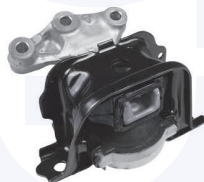

SUPPORTO motore anteriore
(superiore - dx)
1.6 HDI

301534

adatt.O.E.1807GW