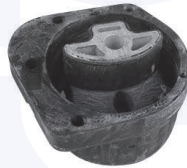

272181

adatt.O.E.22313400320

SUPPORTO cambio
323 i, 325 i