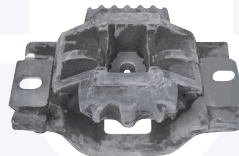

SUPPORTO motore (posteriore - sx)
(posteriore - sx)
TT

19115

adatt.O.E.1207864