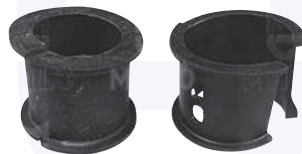

18696

adatt.O.E.7700662571

KIT boccole cremagliera
scatola sterzo
TT (+ servosterzo)

18784

KIT riparazione leva cambio
TT

33177

adatt.O.E.7701468199

COPRIPEDALI (freno - frizione)
(serie 2 pz.)
TT