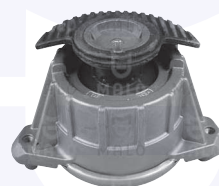

24202

adatt.O.E.2042400117

SUPPORTO motore (anteriore)
E 300, E 350