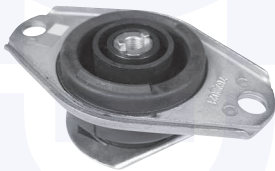

15039

adatt.O.E.60808861

SUPPORTO motore (centrale)
TT - (TS) (07/99 ->)