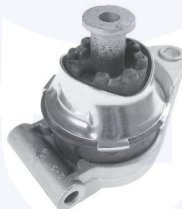

280031

adatt.O.E.5682534 - 24427641

SUPPORTO motore (anteriore)
(centrale)
1.2, 1.4, 1.6, 1.8