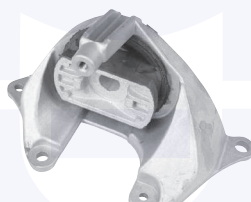

148825

adatt.O.E.46845345

SUPPORTO motore (posteriore)
1.9 MJTD