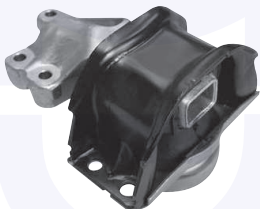

SUPPORTO motore (anteriore - dx)
 2.0HDI

300536

adatt.O.E.1839H5

SUPPORTO motore (anteriore - dx)
 1.6 16V (80 KW)
 (vetture + cambio manuale)

300537

adatt.O.E.1839J1

SUPPORTO motore (posteriore)
 1.4 16V, 1.6 16V (80 KW)