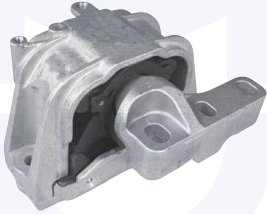

Eos (1F7, 1F8) (03/06->08/15)
1.4 TSI - 1.6 FSI - 2.0 FSI / TFSI - 2.0 TSI - 3.2 V6
2.0 TDI - 2.0 TDI 16V

SUPPORTO motore (dx)
2.0 FSI / TFSI / TSI

17414

adatt.O.E.1K0199262AM

SUPPORTO motore (dx)
2.0 TDI