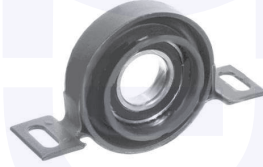

270152

adatt.O.E.26121229317

CUSCINETTO supporto cambio
316 i, 318 i/is/ti