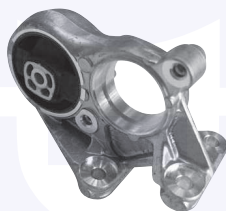

300542

adatt.O.E.1807ER

SUPPORTO motore (posteriore)
1.6 16V