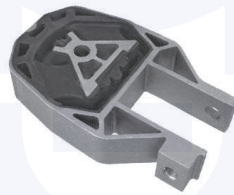

19053

adatt.O.E.1751001

SUPPORTO motore (dx)
2.0 TDCI, 2.0 TDCI 4x4
(cambio manuale)