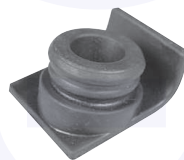

TAPPO introduzione olio motore
1.1

5998

adatt.O.E.7545141