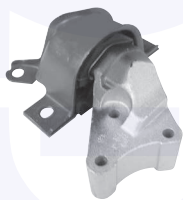

148814

adatt.O.E.51701588

SUPPORTO motore (anteriore)
1.3 MJTD