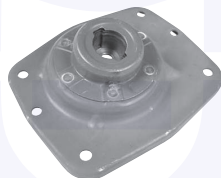

15337

adatt.O.E.9405038709

TASSELLO superiore
attacco ammortizzatore (sx)

TT