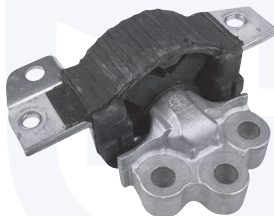

MiTo (MY 2011->)
0.9 TwinAir - 1.4 - 1.4 Turbo
1.3 MJTD - 1.6 MJTD

SUPPORTO motore (sx)
1.4

14971

adatt.O.E.51816525

SUPPORTO motore (sx)
1.3 MJTD, 1.6 MJTD