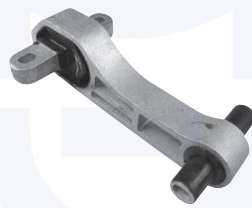

BIELLETTA posteriore lato cambio
1.3 MJTD (Euro 5)

149758

adatt.O.E.51855676