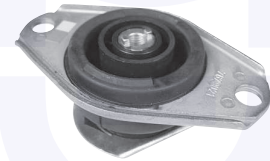

15039

adatt.O.E.7629021

SUPPORTO motore (posteriore)
1.4, 1.6 (03/90->08/96)