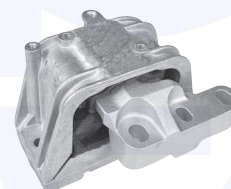

174143

adatt.O.E.1K0199262A

SUPPORTO motore (dx)
1.4 TSI, 1.4 TSI EcoFuel