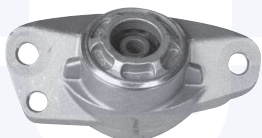

SOSPENSIONE POSTERIORE

TASSELLO superiore
attacco ammortizzatore
TT

17773

adatt.O.E.1K0513353G

KIT tampone centrale ammortizzatore
(118 mm)
TT