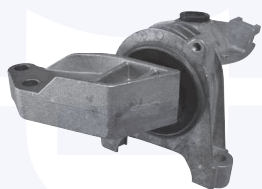

SOSPENSIONE MOTORE

SUPPORTO motore (dx)
1.4 Turbo

7393

adatt.O.E.51894348

SUPPORTO motore (dx)
1.4 Turbo (Gpl)