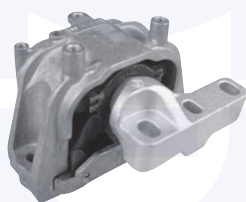

174147

adatt.O.E.1K0199262CN

SUPPORTO motore
(posteriore) (lato cambio)
1.4, 1.6 TSI, 1.6 TDI (cambio manuale)