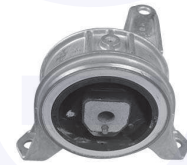

280016

adatt.O.E.5684644- 24427298

SUPPORTO motore (dx)
2.0, 2.0 Turbo, 2.2