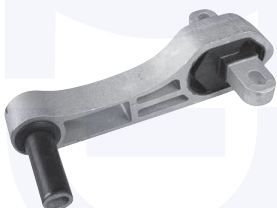

BIELLETTA posteriore lato cambio
1.3 MJTD (55KW - CF4)

149756

adatt.O.E.51805431