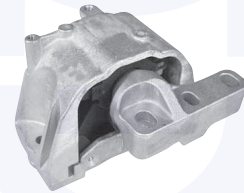

174141

adatt.O.E.1K0199262L

SUPPORTO motore (anteriore)
1.4, 1.4 FSI, 1.6 FSI