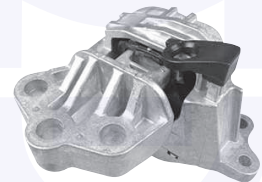

64722

adatt.O.E.52017605

SUPPORTO motore (dx)
1.6 E.Torq EVO