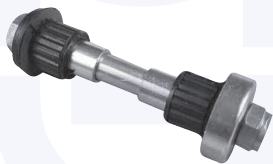

TT

24097

adatt.O.E.1243230192

CAMBIO - STERZO - TRASMISSIONE

KIT riparazione
leva di rinvio dello sterzo

TT

24183

adatt.O.E.1264600819