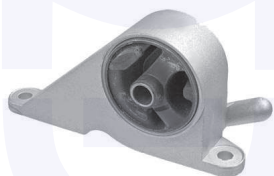

280397

adatt.O.E.5684179

SUPPORTO motore (sx)
1.2, 1.4, 1.4 LPG