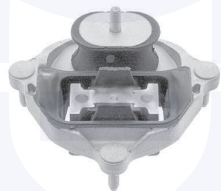

SUPPORTO motore (lato cambio)
2.0 TDI quattro

17022

adatt.O.E.8K0399151AP

SUPPORTO motore (sx)
2.0 TFSI Quattro
2.0 TFSI Hybrid Quattro