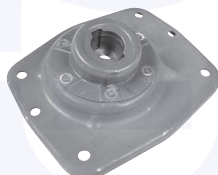

15337

adatt.O.E.9405038709

TASSELLO superiore
attacco ammortizzatore (sx)

TT