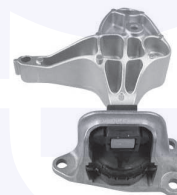

189152

adatt.O.E.112100019R

SUPPORTO motore (anteriore - dx)
1.5 DCI (77-81 KW)