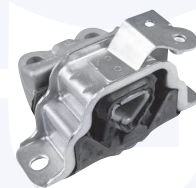

14972

adatt.O.E.55700434

SUPPORTO motore (sx - lato cambio)
1.3 MJTD (6 marce)
(+cambio robotizzato Selespeed)