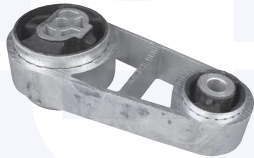

SUPPORTO motore (anteriore)
(inferiore)
TT

191352

adatt.O.E.1327578