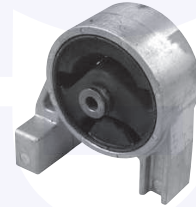

50438

adatt.O.E.219301G000

SUPPORTO motore (posteriore)
1.5 CRDI