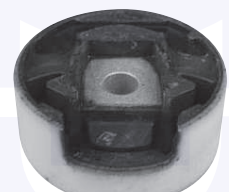

177913

adatt.O.E.3C0199867E