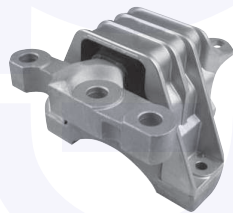

156631

adatt.O.E.46833589

SUPPORTO motore (anteriore)
1.9 MJTD