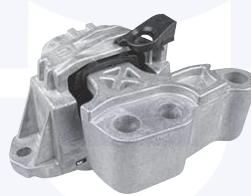

SUPPORTO motore
 1.4

79012

adatt.O.E.52049748

SUPPORTO motore
 1.6 E-torQ 16V (110CV)

79013

adatt.O.E.52049746

SUPPORTO motore
 1.6 MJTD

79015