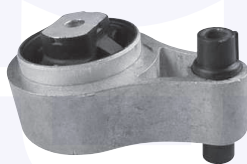

18859

adatt.O.E.4402612 - 9110612

SUPPORTO motore (superiore - dx)
1.9 DTI