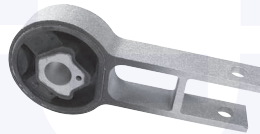

14909

adatt.O.E.46781891

TIRANTE sostegno
posteriore motore
1.8 16V