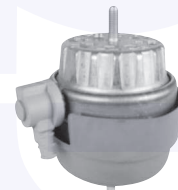

175121

adatt.O.E.4F0199382BL

SUPPORTO motore (anteriore - dx)
3.0 TDI