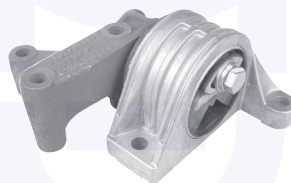

153541ST

SUPPORTO motore (anteriore)
2.3 JTD