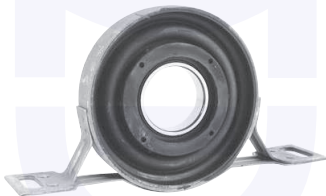

270155

adatt.O.E.26121229243

CUSCINETTO supporto cambio
520 i, 523 i, 525 i, 528 i, 530 i