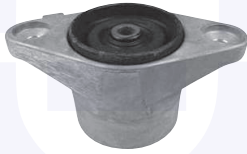

TASSELLO superiore
attacco ammortizzatore

TT

52205

adatt.O.E.553303K010

TAMPONE centrale ammortizzatore

TT