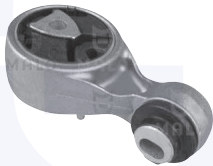

18473

adatt.O.E.8200355673

SUPPORTO motore (posteriore)
1.6, 1.6 16v
1.5 DCI (50-63 KW)