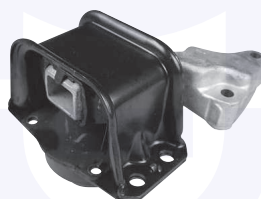

300535

adatt.O.E.1839H6

SUPPORTO motore (anteriore - dx)
2.0 HDI (2005->)