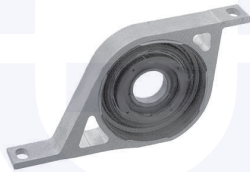

27403

adatt.O.E.26127600227