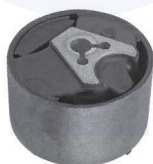

30437

adatt.O.E.1807HC

BIELLETTA posteriore
sospensione motore
2.0 BlueHDi 150