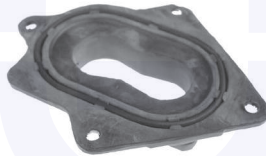

177192

adatt.O.E.051129761

FLANGIA carburatore
2.0 (MONO-JETRONIC PM)