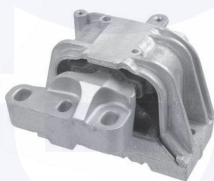

SOSPENSIONE MOTORE

SUPPORTO motore (dx)
1.2 TSI

17020

adatt.O.E.1K0199262CP