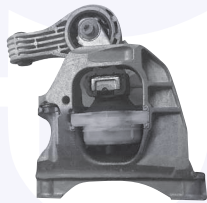

BIELLETTA posteriore
2.0 HDI

304421

adatt.O.E.9673689380

SOSPENSIONE ANTERIORE