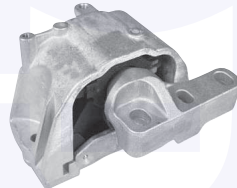

174141

adatt.O.E.1K0199262L

SUPPORTO motore (anteriore)
1.4 16V