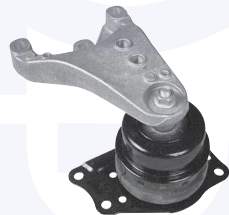

234475

adatt.O.E.6Q0199167CQ-DH

SUPPORTO motore
1.6 (ch.: 6L8200001->)
(cambio automatico)