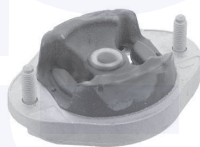

170211

adatt.O.E.8E0399105CA

SUPPORTO motore (anteriore - dx)
1.6, 1.8, 2.0, 2.0 FSI