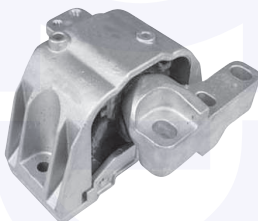

17691

adatt.O.E.357199381

SUPPORTO motore (anteriore - dx)
1.6

17725

adatt.O.E.1J0199262BE

SUPPORTO motore (anteriore - dx)
1.8, 2.0, 1.9 TDI