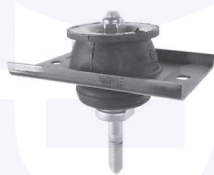

185932

adatt.O.E.4500183

SUPPORTO motore (posteriore)
2.5 D, 2.8 DTI