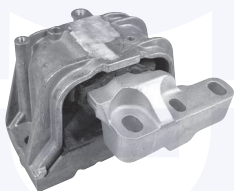

174149

adatt.O.E.1K0199262M

SUPPORTO motore
(posteriore) (lato cambio)
1.2 TSI, 1.4, 1.6, 1.6 BiFuel