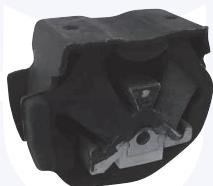

SOSPENSIONE MOTORE

SUPPORTO motore (anteriore)
TT (-Versioni CDI)

24227

adatt.O.E.6382411413

SUPPORTO motore (anteriore)
108 CDI, 110 CDI, 112 CDI