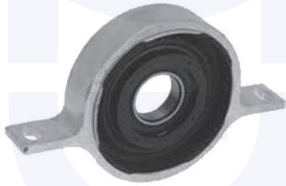

**CAMBIO - STERZO
TRASMISSIONE**

SUPPORTO albero di trasmissione
123 d

271881

adatt.O.E.26128615622

SUPPORTO albero di trasmissione
123 d