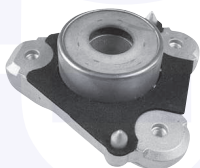

15386

adatt.O.E.5038F4

GUARNIZIONE tenuta ammortizzatore
TT - 2.2 Hdi, 3.0 HDI