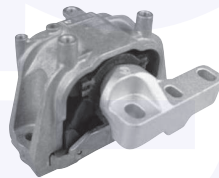

174147

adatt.O.E.1K0199262CN

SUPPORTO motore (anteriore)
2.0