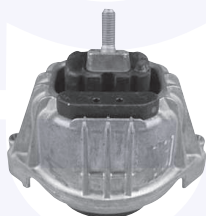

27183

adatt.O.E.22116768799

SUPPORTO motore (anteriore - dx)
118 d, 120 d