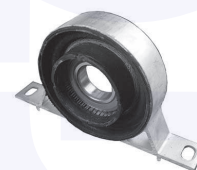

27015

adatt.O.E.26127501257

SUPPORTO albero di trasmissione
318 d / td, 320 d / td