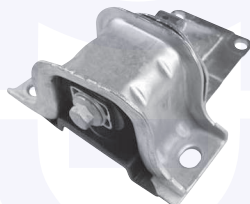

SUPPORTO motore (anteriore)
TT

15382

adatt.O.E.1846C2