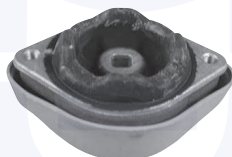

177331

adatt.O.E.8D0399151R

SUPPORTO cambio
2.0, 2.5 TDI