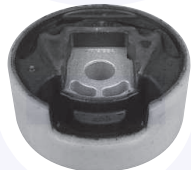

174182

adatt.O.E.1K0199867Q

SUPPORTO motore (dx)
2.0 TDI 16V, 2.0 TDI quattro