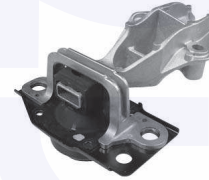

184324

adatt.O.E.8200902956 - 8200325283

SUPPORTO motore (centrale)
(inferiore)
1.6, 1.6 16V, 1.5 DCI