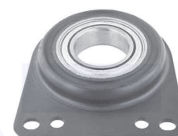

SUPPORTO cambio
 TT

23347

adatt.O.E.7D0399107AD

GIUNTO flessibile albero di trasmissione
 2.5 Syncro, 2.8 VR6 Syncro
 2.4 D Syncro, 2.5 TDI Syncro

17044

adatt.O.E.7D0521127

CUSCINETTO intermedio
 albero primario
 2.8 VR6, 2.5 TDI