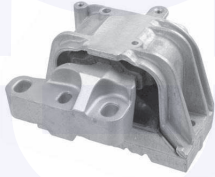

SUPPORTO motore (dx)
1.2 TSI (Golf Plus)

17020

adatt.O.E.1K0199262CP

SUPPORTO motore (anteriore)
1.4 TSI, 2.0 FSI / FSI 4motion
2.0 GTI, (Jetta III - 2.0 TFSI)