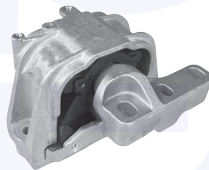

17414

adatt.O.E.1K0199262AM

SUPPORTO motore (dx)
1.6