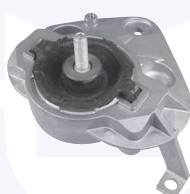

148826

adatt.O.E.46844629

SUPPORTO motore (posteriore)
1.2 8/16V (99-03), 1.3 MJTD
(+ cambio automatico)