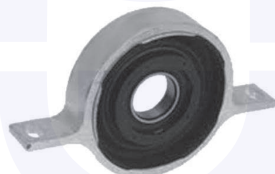

**CAMBIO - STERZO
TRASMISSIONE**

SUPPORTO albero di trasmissione
(+ cuscinetto) (d.35)
xDrive 25 d

271881

adatt.O.E.26128615622

APPLICAZIONI VARIE

COPRIPEDALI frizione
TT