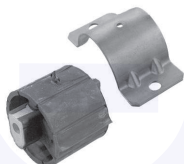

CAMBIO - STERZO - TRASMISSIONE

SUPPORTO cambio (dx-sx)

314, 314 NGT, 308 CDI, 311 CDI 4x4
313 CDI / CDI 4x4, 316 CDI / CDI 4x4

24461

adatt.O.E.9012421613

GIUNTO flessibile albero
di trasmissione

TT