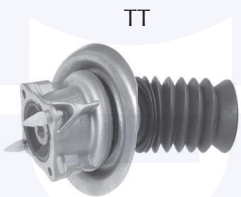

24059

adatt.O.E.1682400618

TASSELLO superiore
attacco ammortizzatore

24060

adatt.O.E.1683200073

TAMPONE centrale ammortizzatore
TT