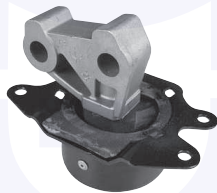

28222

adatt.O.E.5684645

SUPPORTO motore (posteriore)
1.3 CDTI
1.7 DI / DTI