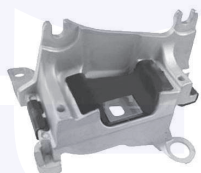

189164

adatt.O.E.112206677R

SUPPORTO motore (centrale)
(superiore)
1.4 Tce, 1.5 DCI