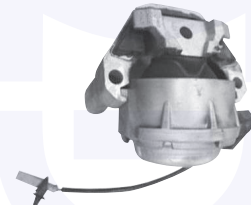

173995

adatt.O.E.4G0199381KP

SUPPORTO motore (dx)
3.0 TDI/TDI quattro 150KW
3.0 TDI quattro 180/230KW