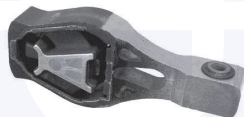

30442

adatt.O.E.9805734780

BIELLETTA posteriore
sospensione motore
1.2 THP