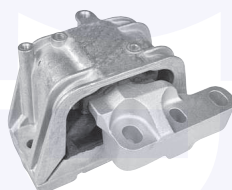

174143

adatt.O.E.1K0199262A

SUPPORTO motore (anteriore)
1.4TSI