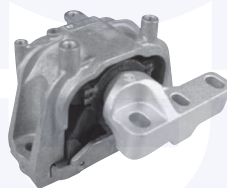

174147

adatt.O.E.1K0199262CN

SUPPORTO motore (anteriore)
1.4