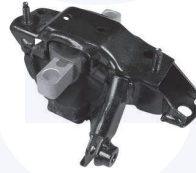

177432

adatt.O.E.6Q0199555K

SUPPORTO motore (anteriore - dx)
1.4 (Cambio Automatico)