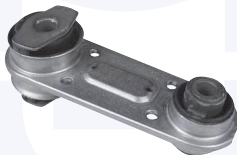

BIELLETTA sospensione motore
(inferiore)
1.9 DCI, 2.2 DCI

18412

adatt.O.E.8200000003