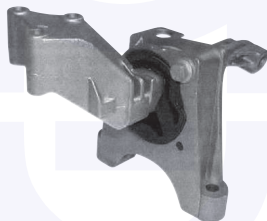

15765

adatt.O.E.46832498

SUPPORTO motore (anteriore)
TT (MJTD)