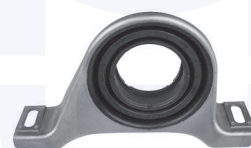

242241

adatt.O.E.2044101581

CAMBIO - STERO - TRASMISSIONE