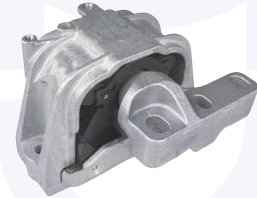

SUPPORTO motore (anteriore)
1.8 TSI, 2.0 GTI

17414

adatt.O.E.1K0199262AM