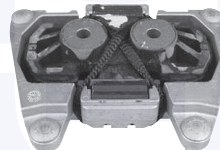

17511

adatt.O.E.4F0399151BL

SUPPORTO cambio (posteriore)
TT
(cambio 6 marce)