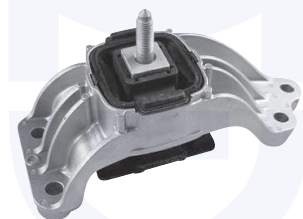

SUPPORTO cambio
Cooper SD

272693

adatt.O.E.22316784359

SOSPENSIONE
MOTORE

SOSPENSIONE
ANTERIORE

SOSPENSIONE
POSTERIORE

CAMBIO - STERZO
TRAMMISSIONE