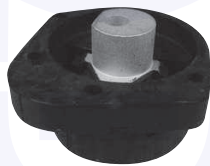

27306

adatt.O.E.22316750858

SUPPORTO cambio
316 i, 318 i, 320 i
316 d, 318 d