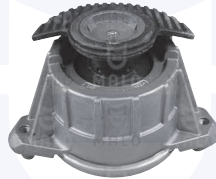

24202

adatt.O.E.2042400117

SUPPORTO motore (anteriore)
C230, C280, C350