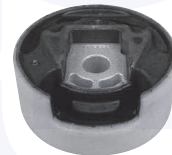

174182

adatt.O.E.1K0199867P

SUPPORTO motore (lato cambio)
TT (cambio manuale 6 marce)