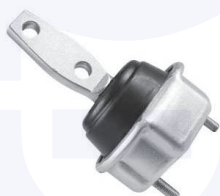

SUPPORTO cambio
 TT

23347

adatt.O.E.7D0399107AD

GIUNTO flessibile albero di trasmissione
 2.5 Syncro, 2.8 VR6 Syncro
 2.4 D Syncro, 2.5 TDI Syncro

17044

adatt.O.E.7D0521127

CUSCINETTO intermedio
 albero primario
 2.8 VR6, 2.5 TDI