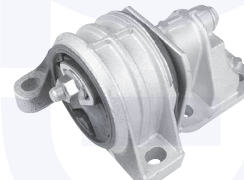

7476

adatt.O.E.184665

SUPPORTO motore (lato cambio)
2.0