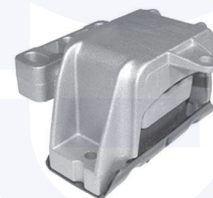

177374

adatt.O.E.1J0199555AL

TASSELLO superiore
attacco ammortizzatore
TT