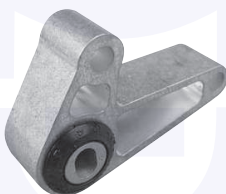

SUPPORTO motore (lato cambio)
 1.2, 1.4

14974

adatt.O.E.55700439

SUPPORTO motore (lato cambio)
 1.3 MJTD
 (+cambio robotizzato Selespeed)

149741

adatt.O.E.55700440

SUPPORTO motore (lato cambio)
 0.9

149744