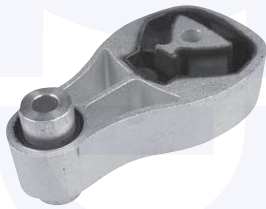

SOSPENSIONE MOTORE

SUPPORTO motore (anteriore)
TT

24302

adatt.O.E.1322200248