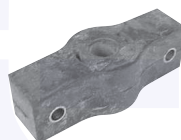

6628

adatt.O.E.82359494

 ANELLO inferiore
 coperchio leva cambio

TT

6695

adatt.O.E.4329050

 COPRIPEDALI (freno - frizione)
 (serie 2 pz.)

TT