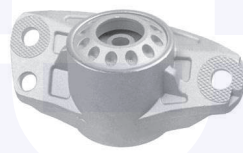

174231

adatt.O.E.1K0513353R

TASSELLO superiore
attacco ammortizzatore
TT