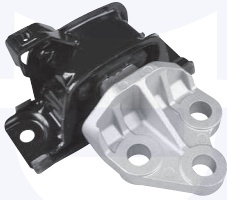

Corsa D (07/06->)
1.0 - 1.2 - 1.2 LPG - 1.4 - 1.4 LPG - 1.6 Turbo
1.3 CDTI - 1.7 CDTI

SUPPORTO motore (dx)
1.6 Turbo

149723

adatt.O.E.55700655

BIELLETTA posteriore lato cambio
TT