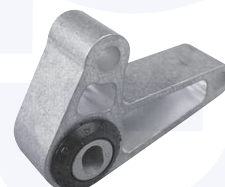

14974

adatt.O.E.55700439

SUPPORTO posteriore lato cambio
0.9 TwinAir