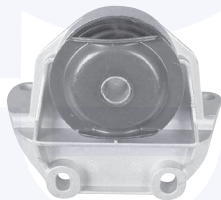

149083

adatt.O.E.46745821

TIRANTE sostegno
posteriore motore
1.2 16V, 1.6 16V