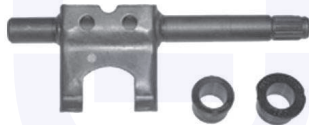

KIT FORCELLA disinnesto frizione
 1.2, 1.4, 1.6

14697KIT

CAPPUCCIO tenuta olio valvole
 TT (Benzina)

7052

adatt.O.E.7581344

TASSELLO attacco
 superiore radiatore
 TT

14753

adatt.O.E.46436961