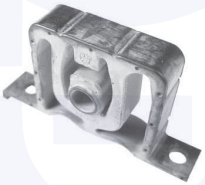

SUPPORTO tubo scarico
(anteriore - centrale)

17573

adatt.O.E.1J0253144G