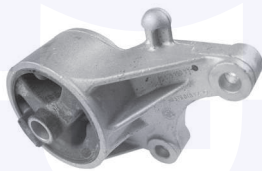

280002

adatt.O.E.684695

SUPPORTO motore (centrale)
2.0 DTI (82 - 101 CV)