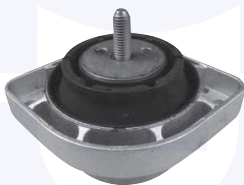

272172

adatt.O.E.22113400335

SUPPORTO motore (dx)
2.5 si, 3.0 si, 3.0 i xDrive