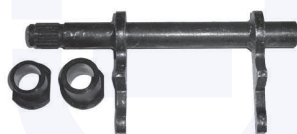

FORCELLA disinnesto frizione
1.9 JTD, 1.3 MJTD