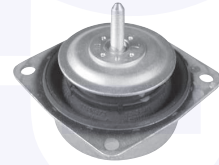

15595

adatt.O.E.82473341

TIRANTE superiore
sostegno anteriore motore
2.5 TD