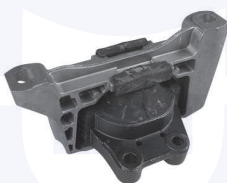

230604

adatt.O.E.30723703

SUPPORTO motore (anteriore)
1.8, 1.8 FlexFuel
2.0, 2.0 F, 2.0 FlexFuel