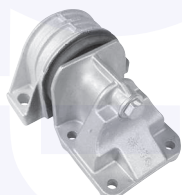

153412ST

adatt.O.E.1807S9

SUPPORTO motore (lato cambio)
2.0 HDI, 2.2 HDI