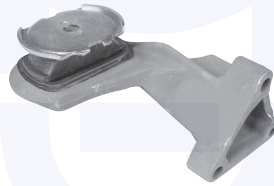

146041

adatt.O.E.46515031

SUPPORTO motore (posteriore)
TT