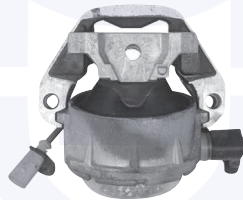

173984

adatt.O.E.4G0199381KN

SUPPORTO motore (sx)
3.0 TDI/TDI quattro 150KW
3.0 TDI quattro 180/230KW