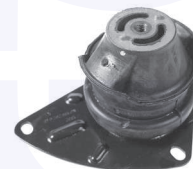

177422

adatt.O.E.6N0199262K

SUPPORTO motore (posteriore - sx)
1.0 (37KW), 1.4 (44/55/74KW)
1.6 GTI (92KW) (6N2)