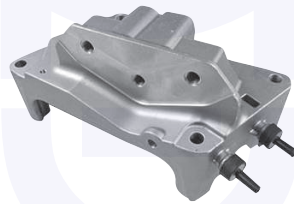

79004

adatt.O.E.55259802

SUPPORTO motore (dx)
1.6 MJTD