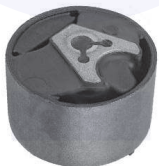

30437

adatt.O.E.1807HC

BIELLETTA posteriore
sospensione motore
2.0 HDi 165