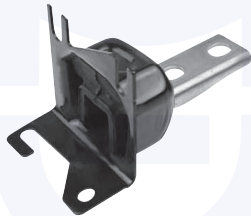

Dokker (11/12->)
1.2 TCE - 1.6 - 1.6 LPG
1.5 DCI

SUPPORTO motore (anteriore - sx)
1.6 LPG, 1.6 16V, 1.5 DCI

18099

adatt.O.E.112209464R

SUPPORTO motore (sx)
1.2 TCE