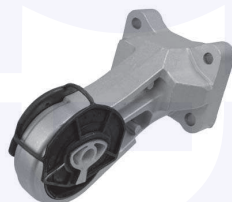

SUPPORTO motore (dx)
2.3 CDTI

33188

adatt.O.E.4420871