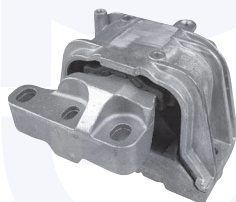

174148

adatt.O.E.1K0199262K

SUPPORTO motore (dx)
1.8 TSI