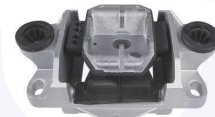

SUPPORTO motore (posteriore)
(lato cambio)
1.8, 2.0 16V (->09/02)
2.0 TDDI / TDCI, 2.2 TDCI

191581

adatt.O.E.1152896