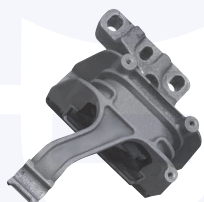

170104

adatt.O.E.5Q0199262BH

SUPPORTO motore (sx)
1.8 TSI, 1.6 TDI
(cambio doppia frizione)