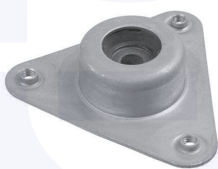

33192

adatt.O.E.543024644R

TAMPONE centrale ammortizzatore
1.6 RS