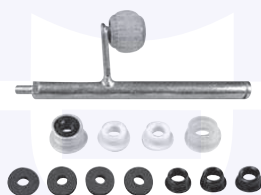

17388

adatt.O.E.1H0711595

KIT riparazione leva cambio

TT

17392

adatt.O.E.171711067B

KIT riparazione leva cambio

TT