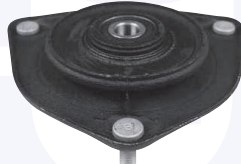

52061

adatt.O.E.5461029000

TAMPONE centrale ammortizzatore

TT