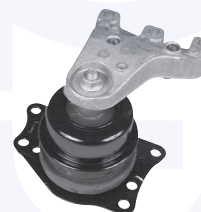

234473

adatt.O.E.6Q0199167DB

SUPPORTO motore (dx)
1.2