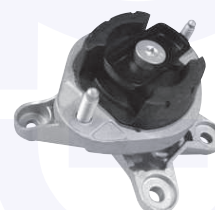

SUPPORTO cambio
 1.8 T, 2.0, 1.9 TDI, 2.5 TDI
 (Cambio CVT) (->ch:8E-3-500000)

177333

adatt.O.E.8E0399151AQ

SUPPORTO cambio
 TT (4x4)

177334

adatt.O.E.8E0599125J

SUPPORTO cambio
 1.6, 1.9 TDI

177335