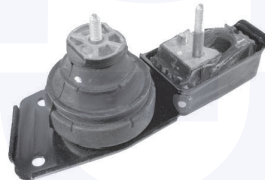

177964

adatt.O.E.7M3199132AA

SUPPORTO motore (lato cambio)
2.0 (85KW)
(cambio manuale)