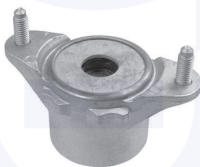

24466

adatt.O.E.2463260064

TAMPONE centrale ammortizzatore
GLA 200, GLA 200 CDI
GLA 220 CDI 4-matic