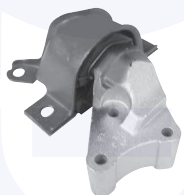

adatt.O.E.46523406

KIT guarnizione pompa alimentazione
 1.2 (16V)

156091

SOSPENSIONE MOTORE

SUPPORTO motore (anteriore)
 1.2 8/16V

148814

adatt.O.E.51701588

SUPPORTO motore (anteriore)
 1.4 8/16V