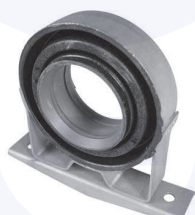

7212

adatt.O.E.60516885

CUFFIA leva cambio
Giulia TT