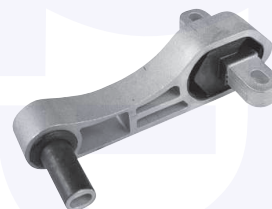

BIELLETTA posteriore lato cambio
1.4, 1.4 HDI

149755

adatt.O.E.1844C7