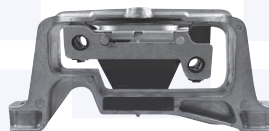

244831

adatt.O.E.2462401817

TASSELLO superiore
attacco ammortizzatore
TT