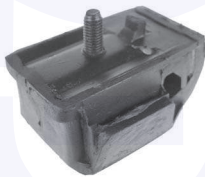

19347

adatt.O.E.6203710

SUPPORTO motore (anteriore - dx)
1.6 16V Zetec, 1.8 D-TD(1992->)