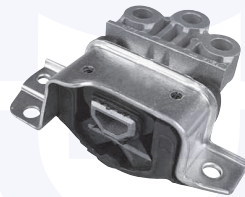

SUPPORTO motore (anteriore)
1.4

149714

adatt.O.E.51813605