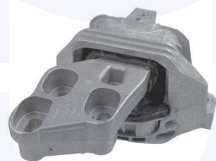

SUPPORTO motore (lato cambio)
TT

24467

adatt.O.E.2462400617

SUPPORTO motore (lato cambio)
TT