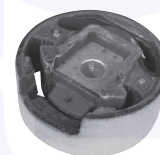

174172

adatt.O.E.1K0199867

SUPPORTO motore (superiore)
TT (2 WD)