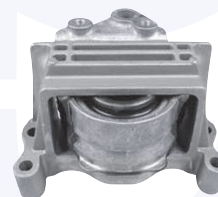

23193

adatt.O.E.4721589

SUPPORTO motore
2.4 TDCI