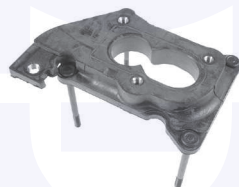

233651

adatt.O.E.052129765E

SUPPORTO tubo scarico
(anteriore)
TT