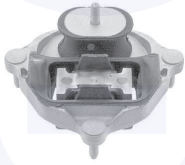

A5 Sportback (8TA) (09/09->)
1.8 TFSI - 2.0 TFSI / TFSI quattro - 3.2 FSI quattro
2.0 TDI / TDI quattro - 2.7 TDI - 3.0 TDI / TDI quattro

SUPPORTO motore (lato cambio)
2.0 TDI / TDI Quattro

17022

adatt.O.E.8K0399151AP

SUPPORTO motore (lato cambio)
1.8 TFSI / TFSI quattro
2.0 TFSI / TFSI quattro