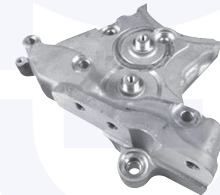

SUPPORTO motore (dx)
 1.6 E-torQ 16V (110CV)

79002

adatt.O.E.51961798

SUPPORTO motore (dx)
 1.3 MJTD

79004

adatt.O.E.55259802

SUPPORTO motore (dx)
 1.6 MJTD

79007