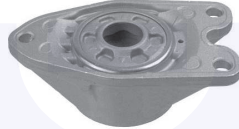

274041

adatt.O.E.33506865257

TASSELLO superiore
attacco ammortizzatore

114 i, 116 i, 118 i, 125 i, 116 d
118 d, 120 d, 125 d / d xDrive