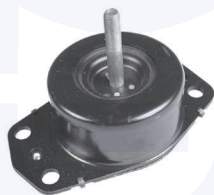

Movano (J9) (07/98->)
1.9 DTI - 2.2 DTI - 2.5 D - 2.5 DTI - 2.5 CDTI - 2.8 DTI - 3.0 DTI

SOSPENSIONE MOTORE

SOSPENSIONE POSTERIORE

CAMBIO - STERZO TRASMISSIONE

APPLICAZIONI VARIE

SUPPORTO motore (anteriore - dx)
2.5 D, 2.8 DTI

185931

adatt.O.E.4402611

SUPPORTO motore (anteriore - sx)
TT