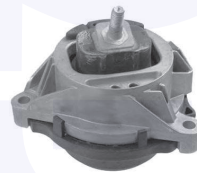

273823

adatt.O.E.22116856184

SUPPORTO motore (dx)
30 d xDrive, 35 d xDrive