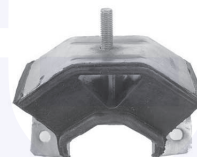

18628

adatt.O.E.7700760488

SUPPORTO motore (anteriore - dx)
1.6 D