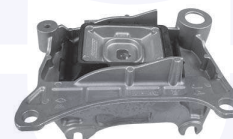

189162

adatt.O.E.112200015R

SUPP ORTO motore (anteriore - sx)
2.0 16V, 2.0 CVT