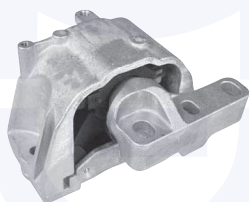

Caddy IV (SAA, SAH) (05/15->)
1.0 TSI - 1.2 TSI - 1.4 TGI CNG - 1.4 TSI
1.6 TDI - 2.0 TDI - 2.0 TDI 4motion

SUPPORTO motore (anteriore)
1.4, 1.6 TSI

174141

adatt.O.E.1K0199262L

SUPPORTO motore (anteriore)
1.6 TDI