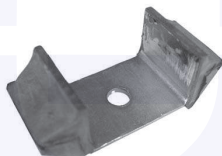

SUPPORTO motore (anteriore)
(intermedio)
TT (1989->)

18250

adatt.O.E.97521102