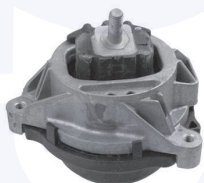

SUPPORTO motore (dx)
316 i, 320 i

27363

adatt.O.E.22116854252

SUPPORTO motore (dx)
320 i, 328 i, 320 d