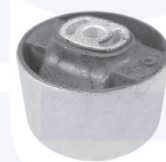

194472

adatt.O.E.180921