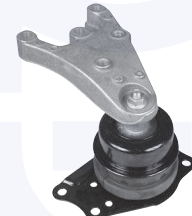

234474

adatt.O.E.6Q0199167CH

SUPPORTO motore (anteriore)
1.4 TDI