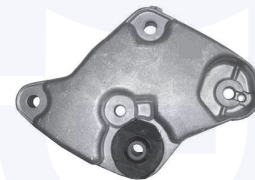

SUPPORTO motore (sx)
2.2 dCi (BG0F)

184105

adatt.O.E.8200300616