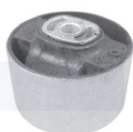

BOCCOLA per supporto inferiore
(70x10x53)
2.0 HDI

194472

adatt.O.E.180921