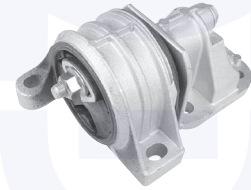

7476

adatt.O.E.1310575080

SUPPORTO motore (lato cambio)
2.0 MPI, 2.0 JTD, 2.2 JTD, 2.3 JTD