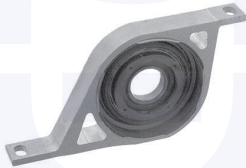

27403

adatt.O.E.26127600227