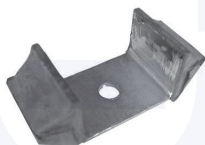

SUPPORTO motore (anteriore)
(intermedio)
TT (1989->)

18250

adatt.O.E.97521102

SUPPORTO motore
TT