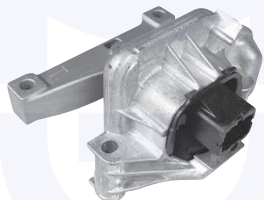

SOSPENSIONE MOTORE

SUPPORTO motore (anteriore)
1.4 16V

183801

adatt.O.E.1839E8