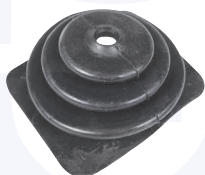

adatt.O.E.4221850

GUARNIZIONE testa a snodo
tiranti sterzo
500 D-F-L-G

2314

adatt.O.E.4306182

SUPPORTO completo rinvio sterzo
500 L, 500 R

23321

adatt.O.E.4322578

CUFFIA completa di parte metallica
leva cambio
TT