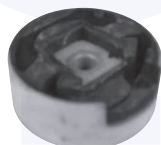

177903

adatt.O.E.3C0199868E

SUPPORTO motore (inferiore)
2.0 TDI