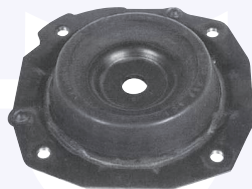

187341

adatt.O.E.7700795187

CUSCINETTO reggispinta
ammortizzatore
TT