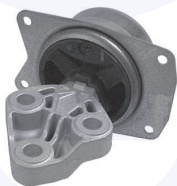

28109

adatt.O.E.0436432

TAMPONE centrale ammortizzatore
TT (+ telaio flexride)

281091

adatt.O.E.436505

CAMBIO - STERZO TRASMISSIONE

SUPPORTO cambio
2.0 Turbo, 2.0 E85 Turbo

28112