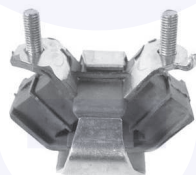

18629

adatt.O.E.7700770480

SUPPORTO motore (anteriore - sx)
1.6 D