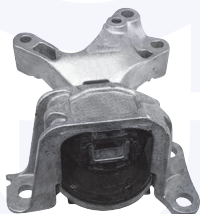

332424

adatt.O.E.112106387R

SUPPORTO motore (lato cambio)
1.5 dCi