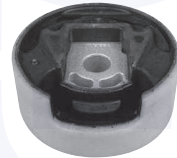

SOSPENSIONE MOTORE

SUPPORTO motore (superiore)
TT

174173

adatt.O.E.1K0199868Q

SUPPORTO motore (superiore)
1.4 TSI, 1.8 TSI, 2.0 TSI
1.6 TDI, 1.9 TDI, 2.0 TDI

174181

adatt.O.E.1K0199868

SUPPORTO motore (inferiore)
TT

174182

adatt.O.E.1K0199867Q

SUPPORTO motore (dx)
2.0 TDI, 2.0 TDI 16V
2.0 TDI 4x4 / 16V 4x4

174183

adatt.O.E.1K0199262CB

SUPPORTO motore
(posteriore) (lato cambio)
2.0 TDI - TT (Cambio Automatico)

17508

adatt.O.E.1K0199555Q

SOSPENSIONE ANTERIORE

TASSELLO superiore
attacco ammortizzatore
TT

17419

adatt.O.E.1K0412331B

KIT TASSELLO superiore attacco
ammortiz. + cuscinetto (17419 + 176511)
TT

178281

KIT tampone centrale ammortizzatore
TT
(sospensioni sportive)

174201KIT

adatt.O.E.1K0412303F

TAMPONE centrale ammortizzatore
TT (mm.70)

17771

adatt.O.E.1K0412303B

TAMPONE centrale ammortizzatore
2.0 TDI (103KW) (SW 3T5) (05/13->)
(sospensioni sportive)

177711

adatt.O.E.1K0412303H

TAMPONE centrale ammortizzatore
TT (90mm)

177714

adatt.O.E.1K0412303AA

CUFFIA centrale ammortizzatore
TT

176972

adatt.O.E.6N0413175A

CUSCINETTO reggispinta
ammortizzatore
TT

176511

adatt.O.E.6N0412249C