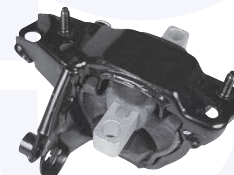

SUPPORTO motore (lato cambio)
1.6 TDI (cambio doppia frizione)

177432

adatt.O.E.6Q0199555K

BIELLETTA sospensione motore
(posteriore)
1.2 TSI (cambio doppia frizione)

177592

adatt.O.E.6Q0199851AM

BIELLETTA sospensione motore
(posteriore)
1.2 TSI (cambio manuale)

17877

adatt.O.E.6Q0199851BD

SUPPORTO motore
1.2, 1.2 TSI, 1.4, 1.4 TSI

23389

adatt.O.E.6Q0199555AD

SUPPORTO motore
1.4

233891

adatt.O.E.6Q0199851AK

SUPPORTO motore
1.2

233894

adatt.O.E.6Q0199851AE

SUPPORTO motore
1.2 TDI

233895

adatt.O.E.6Q0199851E

SUPPORTO motore (dx)
1.6 TDI

234471

adatt.O.E.6Q0199167BQ

SUPPORTO motore (dx)
1.2 TSI, 1.4

234473

adatt.O.E.6Q0199167DB

SUPPORTO motore (dx)
1.2

234474

adatt.O.E.6Q0199167DA

SUPPORTO motore (dx)
1.2 TDI

234475

adatt.O.E.6Q0199167DH

SUPPORTO motore (lato cambio)
1.2, 1.2 TSI (cambio manuale)
1.4

234493

adatt.O.E.6Q0199555AC

SUPPORTO motore
(posteriore - lato cambio)
1.6 TDI

234494

adatt.O.E.6Q0199851AP

SUPPORTO motore (lato cambio)
1.2 TSI (cambio doppia frizione)
1.2 TDI - 1.6 TDI (cambio manuale)

234495

adatt.O.E.6Q0199555AB