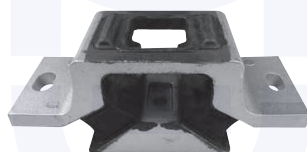

SUPPORTO motore (anteriore - sx)
2.3 CDTI

33037

adatt.O.E.4419372