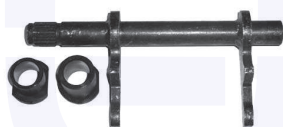

157043

adatt.O.E.46461540

APPLICAZIONI VARIE

FORCELLA disinnesto frizione
1.9 JTD, 1.3 MJTD