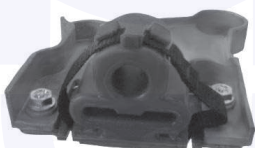

SOSPENSIONE ANTERIORE

TASSELLO superiore
attacco ammortizzatore

TT

30056

adatt.O.E.5038G0

SUPPORTO ammortizzatore
appoggio molla

1.6, 1.6 HDI, 1.6 HDI 16V-1.6 HDi 90

30472

adatt.O.E.503151

TAMPONE centrale ammortizzatore

1.6, 1.6 Flex, 1.6 HDI

1.6 HDI 16V / HDI 16V 4x4-1.6 HDi 90

30057

adatt.O.E.503370

CUFFIA centrale ammortizzatore

TT

183341

adatt.O.E.525433

CUSCINETTO reggispinta
ammortizzatore

TT

19585

adatt.O.E.503527

SUPPORTO alloggiamento
ammortizzatore a molla

TT

30119

adatt.O.E.503375

CUFFIA centrale ammortizzatore

TT

30061

adatt.O.E.525431

TASSELLO appoggio molla
(superiore)

TT

30167

adatt.O.E.516690

SUPPORTO tubo scarico
1.6 HDI, 1.6 HDi 16V

302471

adatt.O.E.1755Q3

SUPPORTO tubo scarico
1.6, 1.6 HDI, 1.6 HDI 16V
1.6 HDi 90

302472

adatt.O.E.1755N4

SUPPORTO tubo scarico
1.6

302473

adatt.O.E.1755P1

APPLICAZIONI VARIE