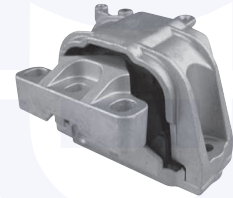

174142

adatt.O.E.1K0199262AJ

SUPPORTO motore (anteriore)
1.9TDI, 2.0TDI