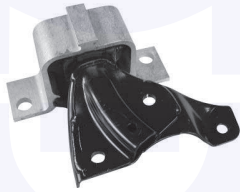

SOSPENSIONE MOTORE

SUPPORTO motore (anteriore - dx)
1.4, 1.6, 1.6 Bifuel, 1.6 MPI 85

18074

adatt.O.E.112107695R

SUPPORTO motore (dx)
1.6 16V, 1.5 DCI