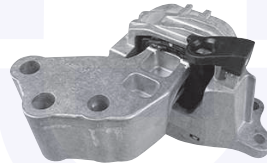

79011

adatt.O.E.52049744

SUPPORTO motore
1.4