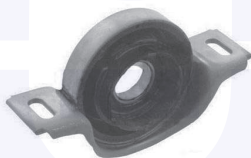

24437

adatt.O.E.6394100481

SUPPORTO albero di trasmissione
(+ cuscinetto) (d.30) (posteriore)

TT