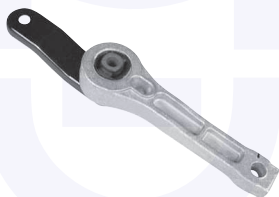

Golf V (1K1) (10/03->02/09) - Golf Plus (5M1, 521) (01/05->12/13) -
Jetta III (1K2) (08/05->10/10) 1.2 TSI-1.4 16V-1.4 FSI-1.4 TSI-1.6-1.6 FSI-1.8 GTI-2.0-
2.0 FSI/FSI 4motion/TFSI-2.0 GTI-2.5- 3.2 R32 4motion
1.6 TDI-1.9 D-1.9 TDI-1.9 TDI 4motion-2.0 SDI-2.0 TDI-2.0 TDI 16V-2.0 TDI 4motion

BIELLETTA superiore
sospensione motore
1.4 TSI (cambio manuale)

17416

adatt.O.E.1K0199855K

BIELLETTA superiore
sospensione motore
2.0 FSI, 2.0 GTI - 1.9 TDI, 2.0 TDI