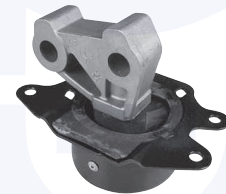

Meriva (05/03->05/10)
1.4 16V Twinport - 1.4 16V Twinport LPG - 1.6 - 1.6 16V - 1.6 Turbo - 1.8
1.3 CDTI - 1.7 DTI - 1.7 CDTI

SUPPORTO motore (anteriore - dx)
1.6, 1.6 16V, 1.8

282081

adatt.O.E.684184

SUPPORTO motore (anteriore - dx)
1.3 CDTI

282082

adatt.O.E.684183

SUPPORTO motore (anteriore - dx)
1.4 16V Twinport
1.4 16V Twinport LPG

282083

adatt.O.E.0684181

SUPPORTO motore (anteriore - dx)
1.7 DTI, 1.7 CDTI

28221

adatt.O.E.5684646

SUPPORTO motore (anteriore - dx)
1.7 CDTI (+ AC)

282211

adatt.O.E.5684170

SUPPORTO motore (anteriore)
1.6, 1.6 16V, 1.8, 1.7 DTI

282212

adatt.O.E.684238

SUPPORTO motore (anteriore)
1.7 CDTI

282213

adatt.O.E.5684172

SUPPORTO motore (anteriore)
1.6 Turbo, 1.7 CDTI

282214

adatt.O.E.13178652

SUPPORTO motore (posteriore)
1.6, 1.6 16V, 1.8

28222

adatt.O.E.5684645

SUPPORTO motore (posteriore)
1.3 CDTI
1.7 DTI

282221

adatt.O.E.5684761

SUPPORTO motore (posteriore)
1.7 CDTI

282222

adatt.O.E.5684173

SUPPORTO motore (posteriore)
1.6 Turbo, 1.7 CDTI

282223

adatt.O.E.13181023

BIELLETTA sospensione motore
(posteriore)
1.4, 1.6, 1.6 16V, 1.8 - 1.3 CDTI, 1.7 DTI

28223

adatt.O.E.684717

BIELLETTA sospensione motore
(posteriore)
1.7 CDTI

282231

adatt.O.E.5684947

BIELLETTA sospensione motore
(posteriore)
1.7 CDTI

28234

adatt.O.E.684713