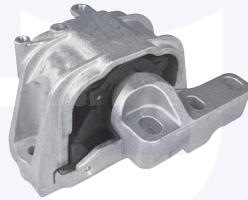

17414

adatt.O.E.1K0199262AM

SUPPORTO motore (dx)
1.4TSI (->08/10)