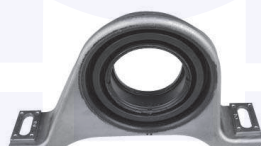

242131

adatt.O.E.2044101081

SUPPORTO albero di trasmissione
C220 CDI, C320 CDI, C350 CDI