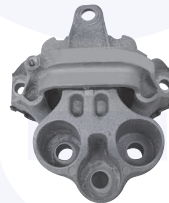

282731

adatt.O.E.682089

SUPPORTO motore (lato cambio)
1.7 CDTi Ecoflex (cambio automatico)