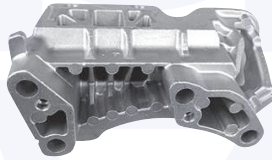

Mondeo IV (03/07->09/14)
1.6 Ti - 2.0 - 2.0 Flexifuel - 2.3 - 2.5
1.6 TDCI - 1.8 TDCI - 2.0 TDCI - 2.2 TDCI

SUPPORTO motore (dx)
1.6 TDCi, 1.6 TDCi ECONetic

190522

adatt.O.E.1332461

SUPPORTO motore (anteriore)
2.0 TDCI