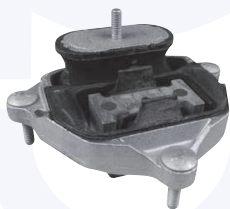

175031

adatt.O.E.8K0399151CD

KIT tampone centrale ammortizzatore
TT