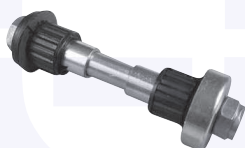

24183

adatt.O.E.1264600819

SUPPORTO albero di trasmissione
200, 200 D, 220, 220 D, 230 (W123)