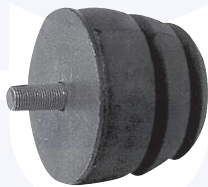

199511

adatt.O.E.8587030

PARACOLPO bracci (superiore)
TT (- 40.10)