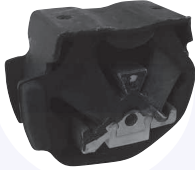

**SOSPENSIONE
MOTORE**

SUPPORTO motore (anteriore)
V 200, V 230
V 200 CDI, V 220 CDI, V 230 TD

24227

adatt.O.E.6382411413

SUPPORTO motore (posteriore)
TT (-Versioni CDI)