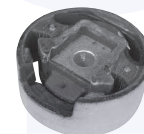

174172

adatt.O.E.1K0199867