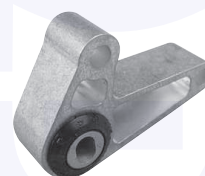

149733

adatt.O.E.51794078

BIELLETTA posteriore lato cambio
1.4 Turbo (135 CV)
(Cambio 6 Marce M32)
1.4 Turbo (170 CV)

149734

adatt.O.E.50515486

SUPPORTO posteriore lato cambio
1.4 (78 - 105 CV)

14974

adatt.O.E.55700439