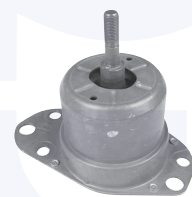

SUPPORTO motore (anteriore)
1.8 (16V)

14865

adatt.O.E.7783646