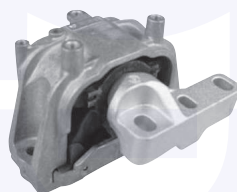

SUPPORTO motore (dx)
1.6 TDI, 2.0TDI

174147

adatt.O.E.1K0199262CN