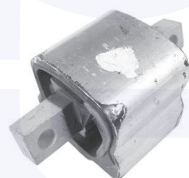

24064

adatt.O.E.1402401818

SUPPORTO motore (posteriore)
E 200, E 230, E 280 / E 320 4-matic
E 200 D / CDI, E 220 D CDI
E 250 D, E 290 Turbo-D, E 300 D