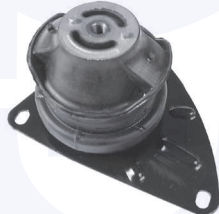

177421

adatt.O.E.6N0199262G

SUPPORTO motore (anteriore - dx)
1.7 SDI