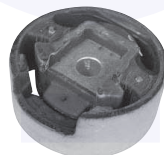

SUPPORTO motore (dx)
1.2 TSI (cambio manuale)

17020

adatt.O.E.1K0199262CP

SUPPORTO motore (dx)
1.8 TSI 4x4

17414

adatt.O.E.1K0199262AM

SUPPORTO motore (dx)
1.4TSI (->08/10)

174146

adatt.O.E.1K0199262CG

SUPPORTO motore (dx)
1.6, 1.6 TDI, 2.0TDI

174147

adatt.O.E.1K0199262CN

SUPPORTO motore (dx)
1.2 TSI (cambio autom.), 1.4 TSI (08/10->)

174148

adatt.O.E.1K0199262AK

SUPPORTO motore (anteriore)
1.8 TSI 4x4

174149

adatt.O.E.1K0199262M

SUPPORTO motore (sx)
(lato cambio)
1.4 TSI

17415

adatt.O.E.1K0199555L

SUPPORTO motore
(posteriore) (lato cambio)
1.6 TDI, 2.0 TDI

174151

adatt.O.E.1K0199555M

SUPPORTO motore
(posteriore) (lato cambio)
2.0 TDI / TDI 4x4

174153

adatt.O.E.1K0199555T

BIELLETTA superiore
sospensione motore
1.2 TSI (cambio automatico)

174156

adatt.O.E.1K0199855AG

BIELLETTA superiore
sospensione motore
1.2 TSI (cambio manuale)

17416

adatt.O.E.1K0199855AD

BIELLETTA superiore
sospensione motore
TT

174162

adatt.O.E.1K0199855AE

SUPPORTO motore (inferiore)
1.2 TSI, 1.4 TSI, 1.8 TSI 4x4
1.6 TDI, 2.0 TDI / TDI 4x4

17417

adatt.O.E.1K0199867A

SUPPORTO motore (inferiore)
TT

174172

adatt.O.E.1K0199867

SUPPORTO motore (superiore)
1.2 TSI, 1.4 TSI, 1.8 TSI 4x4
1.8 TFSI, 2.0 FSI, 2.0 TFSI

174173

adatt.O.E.1K0199868Q