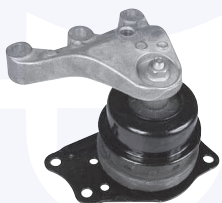

234471

adatt.O.E.6Q0199167CB

SUPPORTO motore (anteriore)
1.4 (55KW)