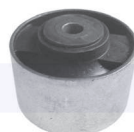

18274

adatt.O.E.180922

BOCCOLA per supporto inferiore
(10x70x53x40)
TT (mot. XU-XUD)