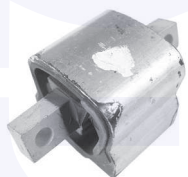

SOSPENSIONE MOTORE

SUPPORTO motore (posteriore)

TT

24064

adatt.O.E.05101457AA

SUPPORTO motore (anteriore)

414, 408 D, 408 CDI
2.3 D 4x4