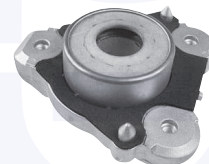

15385

adatt.O.E.5038F3

TASSELLO superiore
attacco ammortizzatore (sx)
TT