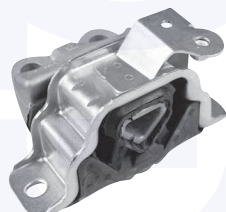

14972

adatt.O.E.55700434

SUPPORTO motore (dx)
1.4 Turbo (120 CV)
1.3 MJTD

149722

adatt.O.E.55702833

BIELLETTA posteriore lato cambio
1.4 (Cambio 6 Marce)
1.4 Turbo (120 CV)

14973

adatt.O.E.55700441