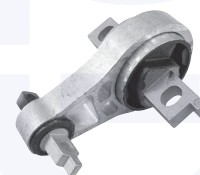

154861

adatt.O.E.50502602

BIELLETTA sospensione motore

(superiore)

1.9 JTDM, 2.4 JTDM