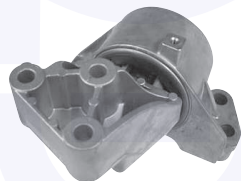

SUPPORTO motore (anteriore)
1.3 MJTD (55KW - CF4)

149715

adatt.O.E.51799110