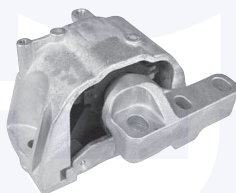

174141

adatt.O.E.1K0199262L

SUPPORTO motore (anteriore)
1.9 TDI, 2.0 SDI