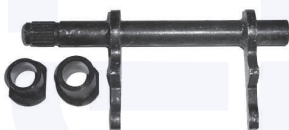

71887

adatt.O.E.51854825

FORCELLA disinnesto frizione
 1.3 MJTD

6452

adatt.O.E.46814721

GUARNIZIONE pompa alimentazione
 1.2, 1.4, 1.3 MJTD, 1.6 MJTD

15609

adatt.O.E.46523406