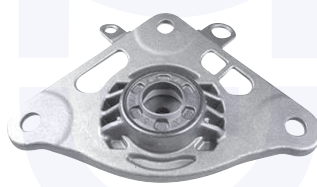

7912

adatt.O.E.51936583

TAMPONE centrale ammortizzatore

TT