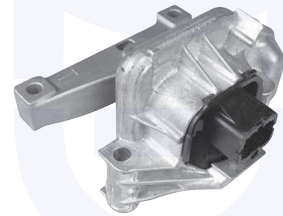

183801

adatt.O.E.1839E4

SUPPORTO motore (inferiore)
1.1, 1.4