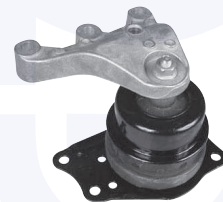

234471

adatt.O.E.6Q0199167CB

SUPPORTO motore (anteriore)
1.4, 1.6 (Cambio Manuale)