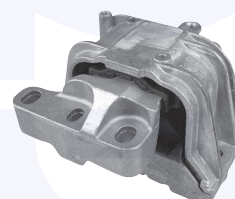

174148

adatt.O.E.1K0199262K

SUPPORTO motore (anteriore)
2.0 EcoFuel