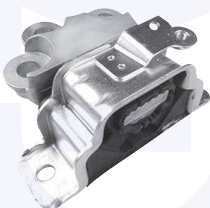

64735

adatt.O.E.52017619

SUPPORTO motore
(lato differenziale)
1.6 MJTD (cambio manuale)