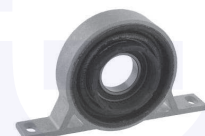

27395

adatt.O.E.26127597883