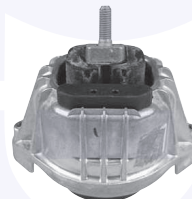

27182

adatt.O.E.22116760330

SUPPORTO motore (anteriore - sx)
118 d, 120 d