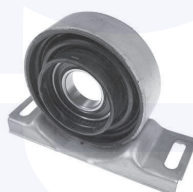

27023

adatt.O.E.26121227675

APPLICAZIONI VARIE

SUPPORTO tubo scarico
524 td, 525 td/tds