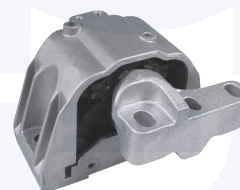

17505

adatt.O.E.1J0199262CP

SUPPORTO motore (anteriore - dx)
1.8 T