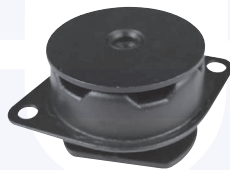

SUPPORTO motore (posteriore)
(inferiore)
Diesel

60661

adatt.O.E.7587675