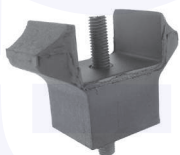

195502

adatt.O.E.7910032165

SUPPORTO motore (anteriore - sx)
(H.43)
1.0, 1.1, 1.4 (CH:O 04222 ->) - 1.8 D