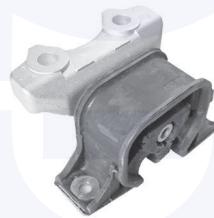

282082

adatt.O.E.684183

SUPPORTO motore (anteriore - dx)
1.4 16V Twinport
1.4 16V Twinport LPG