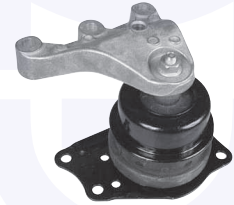

234471

adatt.O.E.6Q0199167CR-DJ

SUPPORTO motore
1.4 TFSI