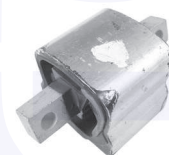

24064

adatt.O.E.1402401818

SUPPORTO motore (posteriore)
C200 CDI, C220 CDI