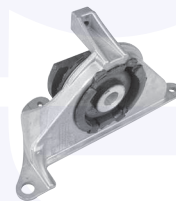

148824

adatt.O.E.46809633

SUPPORTO motore (posteriore)
1.3 MJTD