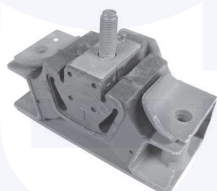

Jumper (230L) (03/94->04/02)
1.9 D / TD - 2.5 D / TD / TDI - 2.8 D
2.0 HDI - 2.8 HDI

SUPPORTO motore (anteriore)
1.9 D, 1.9 TD

7473

adatt.O.E.184446

SUPPORTO motore (anteriore)
2.5 D, 2.5 TD, 2.5 TDI