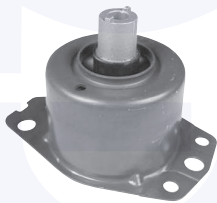

SUPPORTO motore (anteriore)
1.6

15203

adatt.O.E.7778602