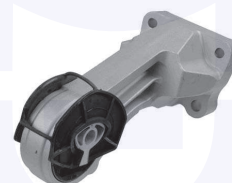

33189

adatt.O.E.112214498R

TASSELLO superiore
attacco ammortizzatore
(+ cuscinetto) TT