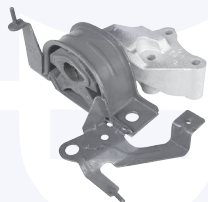

Musa (350_) (10/04->09/12)
1.4 8V (55KW) - 1.4 16V (66/70 KW)
1.3 MJTD (51/66 KW) - 1.9 MJTD (74 KW)

SUPPORTO motore (anteriore)
1.3 MJTD

148815

adatt.O.E.51757886

SUPPORTO motore (anteriore)
1.9 MJTD