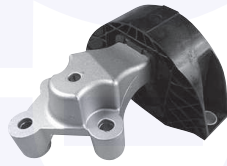

Clio IV (BH_) (11/12->) - Clio IV Grandtour (KH_) (01/13->)
0.9 TCe 90 - 1.2 TCe - 1.2 16V - 1.2 GPL - 1.6 RS
1.5 DCI

SUPPORTO motore (sx)
1.5 DCI

180991

adatt.O.E.113758078R

SUPPORTO motore (dx)
1.2, 1.2 GPL

33195

adatt.O.E.112843505R - 113750822R

SUPPORTO motore (dx)
1.2 TCE

331951

adatt.O.E.113755975R

SUPPORTO motore (centrale)
(inferiore)
TT

33196

adatt.O.E.112381035R

SUPPORTO motore (sx)
0.9 TCe 90, 1.2 16V
1.5 dCi 75

33197

adatt.O.E.112205217R

SUPPORTO motore (sx)
0.9 TCe 90, 1.2 16V, 1.6 RS
1.5 dCi 75, 1.5 dCi 90

331971

adatt.O.E.112202847R

SUPPORTO motore (inferiore)
0.9 TCe 90, 1.2 16V, 1.6 RS
1.5 dCi 75, 1.5 dCi 90

33230

adatt.O.E.112383905R

SUPPORTO motore (anteriore - sx)
0.9 TCe 90, 1.2 16V, 1.6 RS
1.5 dCi 75, 1.5 dCi 90

33231

adatt.O.E.543171370R

SUPPORTO motore (anteriore - dx)
0.9 TCe 90, 1.2 16V, 1.6 RS
1.5 dCi 75, 1.5 dCi 90

33232

adatt.O.E.543170605R

TASSELLO superiore
attacco ammortizzatore
TT

33192

adatt.O.E.543024644R

TAMPONE centrale ammortizzatore
1.6 RS

184602

adatt.O.E.552402790R

TAMPONE centrale ammortizzatore
0.9 TCe 90, 1.2 16V, 1.6 RS
1.5 dCi 75, 1.5 dCi 90

184603

adatt.O.E.540500558R

TAMPONE centrale ammortizzatore
0.9 TCe 90, 1.2 16V, 1.6 RS
1.5 dCi 75, 1.5 dCi 90

184604

adatt.O.E.540503701R

CUFFIA centrale ammortizzatore
0.9 TCe 90, 1.2 16V, 1.6 RS
1.5 dCi 75, 1.5 dCi 90

33199

adatt.O.E.543884315R

ANELLO superiore appoggio molla
0.9 TCe 90, 1.2 16V, 1.2 Tce 120
1.6 RS, 1.5 dCi 75, 1.5 dCi 90

33202

adatt.O.E.543259539R