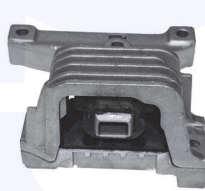

302123

adatt.O.E.1839G7

SUPPORTO motore (lato cambio)
1.6 VTi (120 CV)
1.6 HDI (115/120CV) - 1.6 BlueHDi (75/100)

30353

adatt.O.E.9676570880

SOSPENSIONE
MOTORE

SUPPORTO motore (lato cambio)
1.2 VTi, TT (1.4), 1.6 Vti