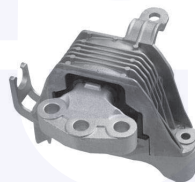

281022

adatt.O.E.684323

SUPPORTO motore (dx)
1.6 CDTi