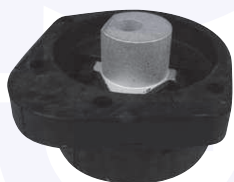

27306

adatt.O.E.22316750858

GIUNTO flessibile albero
di trasmissione (D.79-mm.10)
TT