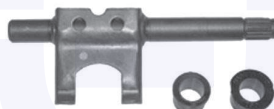

6452

adatt.O.E.46814721

KIT FORCELLA disinnesto frizione
1.2, 1.7 TD