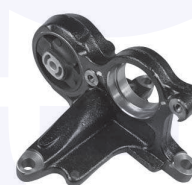

407 (6D_) (05/04->)
1.8 - 2.0 - 2.2 - 3.0 V6
1.6 HDI - 2.0 HDI - 2.2 HDI - 2.7 HDI

SUPPORTO motore (anteriore)
1.8, 2.0

156162

adatt.O.E.184492

SUPPORTO motore (inferiore)
TT

15696

adatt.O.E.180636

SUPPORTO motore (anteriore)
(superiore)
2.0 HDI

18398

adatt.O.E.184493

SUPPORTO motore (anteriore - dx)
2.2 HDI, 3.0 V6

183981

adatt.O.E.1844C0 - 184491

SUPPORTO motore (anteriore)
(superiore)
1.6 HDI

183982

adatt.O.E.1807Y3

SUPPORTO motore (anteriore)
2.7 HDI
1.9 D-TD

183983

adatt.O.E.180675

SUPPORTO motore (anteriore - dx)
Espace I TT (->1990)

19410

adatt.O.E.180674

SUPPORTO motore (posteriore)
1.6 HDI

300542

adatt.O.E.1807ER

SUPPORTO motore (posteriore)
1.8, 2.0

300545

adatt.O.E.1807AE

SUPPORTO motore
(posteriore - lato cambio)
2.0 HDI (Cambio Manuale)
(Cambio automatico 5 rapporti)

30134

adatt.O.E.181398

SUPPORTO motore (superiore - dx)
1.8, 2.0

30135

adatt.O.E.180669

BIELLETTA motore
(superiore - dx)
2.0 16V

301352

adatt.O.E.1806J9

SUPPORTO motore
(posteriore - lato cambio)
1.8, 2.0 - 1.6 HDI

30173

adatt.O.E.181394

SUPPORTO motore
(posteriore - lato cambio)
TT - (Cambio automatico 6 rapporti)

301731

adatt.O.E.1813G9

SUPPORTO motore (dx)
2.7 HDi

301732

adatt.O.E.1807Z7