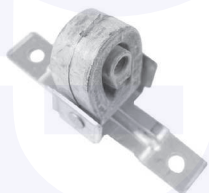

176282

adatt.O.E.6X0253144B

SUPPORTO tubo scarico
1.4 16V