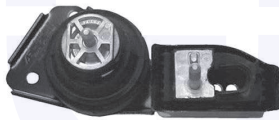

177963

adatt.O.E.7M3199132L

SUPPORTO motore (dx)
1.9 TDI / TDI 4motion, 2.0 TDI
(cambio manuale 6 marce)