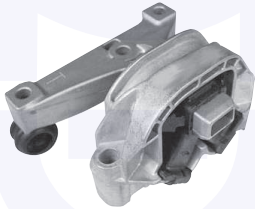

C3 II (11/09->)
1.1 - 1.4 - 1.4 VTi - 1.6 VTi
1.4 HDi - 1.6 HDi

SUPPORTO motore (superiore)
1.1

18380

adatt.O.E.1839A1

SUPPORTO motore
1.4, 1.6, 1.4 HDI