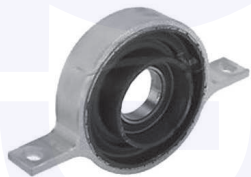

273926

adatt.O.E.26117605629

SUPPORTO albero di trasmissione
 (+ cuscinetto) (d.30)
 TT

27188

adatt.O.E.26127526631

SUPPORTO albero di trasmissione
335 i, 325 d**271881**

adatt.O.E.26128615622

SUPPORTO albero di trasmissione
335 i**271882**