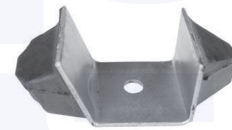

18325

adatt.O.E.184425

SUPPORTO motore (intermedio)
TT