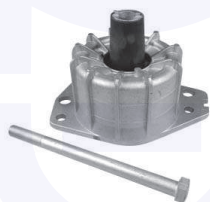

Lybra (839_) (07/99->10/05)
1.6 16V - 1.8 16V - 2.0 20V
1.9 JTD - 2.4 JTD

SUPPORTO motore (anteriore)
1.9 JTD, 2.4 JTD

70493

adatt.O.E.46467328

SUPPORTO motore
(lato differenziale)

1.6