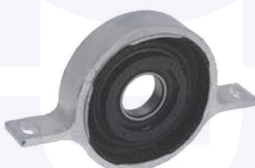

271881

adatt.O.E.26128615622

SUPPORTO albero di trasmissione
135 i, 123 d