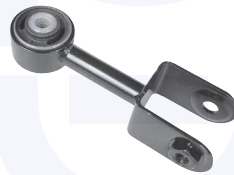

TIRANTE sostegno anteriore motore
(superiore)
2.0 (1998->)

152671

adatt.O.E.46467331