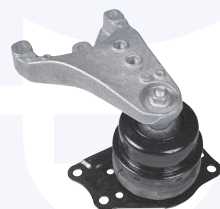

234475

adatt.O.E.6Q0199167DH

SUPPORTO motore (lato cambio)
1.2, 1.2 TSI (cambio manuale)
1.4