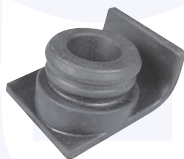

Y (840_) (11/95->09/03)
1.1 - 1.2 8/16V - 1.4 (75/80 CV)
1.2 Elefantino blu 8V - 1.2 Elefantino rosso 16V - 1.2 LS/LX 1.2 16V

GUARNIZIONE asta verifica
livello olio
TT

3806

adatt.O.E.4102056

TAPPO introduzione olio motore
TT