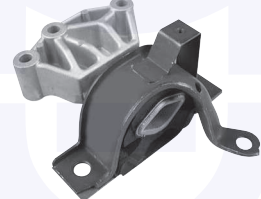

SUPPORTO motore (dx)
 1.3 MJTD

6464

adatt.O.E.51854035

SUPPORTO motore (anteriore)
 1.4 16V MPI

146274

adatt.O.E.51739520

SUPPORTO motore (anteriore)
 1.3 MJET 75CV

146277