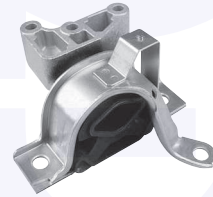

146274

adatt.O.E.51739520

SUPPORTO motore (anteriore)
1.3 JTD
(Trekking/Climbing/Cross 4x4)