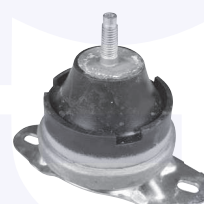

183981

adatt.O.E.184491

SUPPORTO motore (superiore - dx)
1.6 HDI, 2.0 HDI, 2.2 HDI