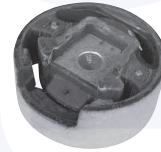

174172

adatt.O.E.1K0199867