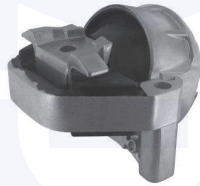

173981

adatt.O.E.4G0199381MJ

SUPPORTO motore (sx)
3.0 TFSI quattro 220/228 KW