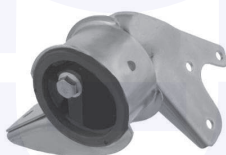

24443

adatt.O.E.0000003148V012