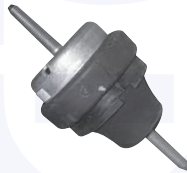

532861

adatt.O.E.KKB103180

SUPPORTO motore (dx)
(cambio automatico)
2.0 TD4 4x4