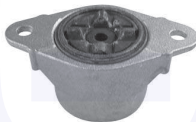

19176

adatt.O.E.1535299

CUSCINETTO intermedio
albero primario
TT