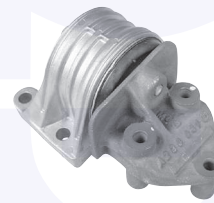

153414ST

adatt.O.E.1807S7

SUPPORTO motore (anteriore)
2.0 HDI, 2.2 HDI