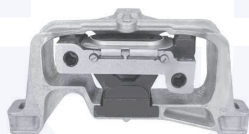

24483

adatt.O.E.2462401717

SUPPORTO motore (dx)
B 180 CDI, B 200 CDI, B 220 CDI