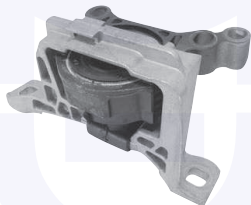

Transit Connect (02/13->)
1.0 EcoBoost - 1.6 EcoBoost
1.5 TDCI - 1.6 TDCI

SUPPORTO motore (dx)
1.6 EcoBoost

190521

adatt.O.E.1686911

SUPPORTO motore (dx)
1.0 EcoBoost