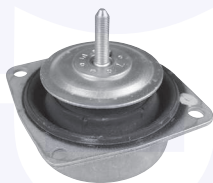

Thema (834_) (11/84->07/94)
Thema i.e. - i.e. Turbo (8/16V) - Thema FL/92 i.e. (8/16V)
Thema FL/92 i.e. Turbo (16V) - Thema TD (2.5) - Thema FL/92 TD (2.5)

SUPPORTO motore (anteriore - dx)
2.5 TD (->05/92)

66801

adatt.O.E.82442899

SUPPORTO motore (anteriore - sx)
2.0 i.e. (09/88->07/94)