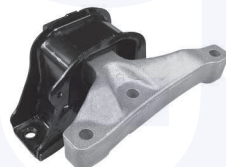

SUPPORTO motore (superiore)
(superiore)
1.4 16 V (65 KW)

30124

adatt.O.E.1839G1