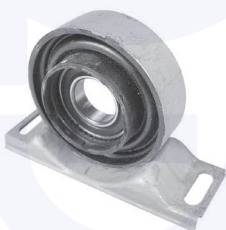

232953

adatt.O.E.26121226415