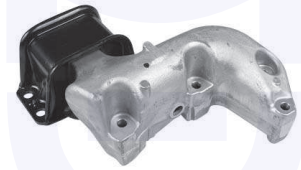

30162

adatt.O.E.1839H9

SUPPORTO motore (anteriore - dx)
1.6 16V (80 KW)