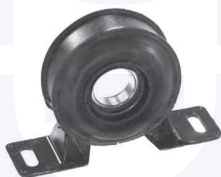

**CAMBIO - STERZO
TRASMISSIONE**

SUPPORTO albero di trasmissione
2.2 TDCi, 2.4 TDCi 4x4
2.4 TDCi [RWD], 3.2 TDCi [RWD]