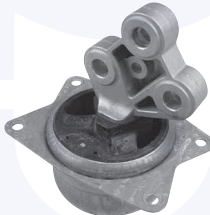

15664

adatt.O.E.51781781

SUPPORTO motore (posteriore)
2.2 16V