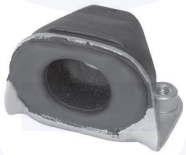

176793

adatt.O.E.7L0253144B