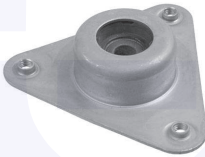

33192

adatt.O.E.543024644R

TAMPONE centrale ammortizzatore
TT