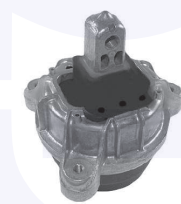

273725

adatt.O.E.22116794472

SUPPORTO motore (dx)
ActiveHybrid