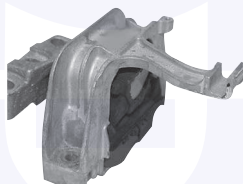

170101

adatt.O.E.5Q0199262BE

SUPPORTO motore (dx)
1.8 TSI