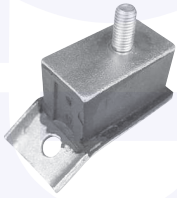

SUPPORTO motore (anteriore)
TT

2002

adatt.O.E.986678