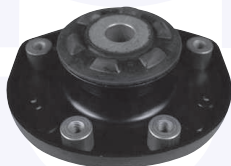

SOSPENSIONE ANTERIORE

TASSELLO superiore
attacco ammortizzatore
TT

24264

adatt.O.E.9063230520

CUFFIA centrale ammortizzatore
224 (benzina), 209, 210, 211, 213
215, 216, 218, 219 (motori CDI)
(Furgonato / Pianale piatto)