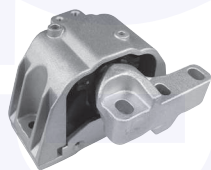

175051

adatt.O.E.1J0199262CL

SUPPORTO motore (dx)
2.8