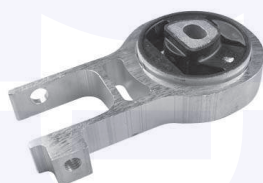

149736

adatt.O.E.51891460

SUPPORTO posteriore lato cambio
1.4 (Cambio 6 Marce)
1.4 Turbo (120 CV)