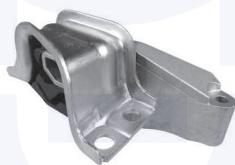

153062

adatt.O.E.1361494080

SUPPORTO motore (dx)
2.2 MJTD