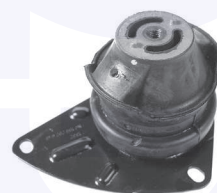

177422

adatt.O.E.6N0199262K

SUPPORTO motore (anteriore - sx)
1.0, 1.4, 1.7 SDI