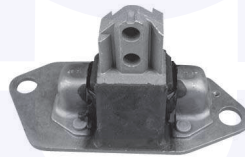

adatt.O.E.30741583

SUPPORTO motore (dx)
TT**23663**

adatt.O.E.30748811

TASSELLO superiore
attacco ammortizzatore
TT**23665**

adatt.O.E.30714968

TAMPONE centrale ammortizzatore
TT**23666**

adatt.O.E.8672087

TAMPONE centrale ammortizzatore
2.5 T XC AWD
2.4 D5 AWD, 2.4 D5 XC AWD**236662**