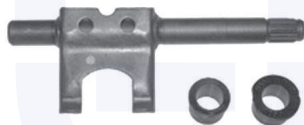

APPLICAZIONI VARIE

KIT FORCELLA disinnesto frizione

1.4