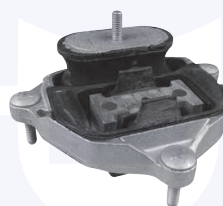

175031

adatt.O.E.8K0399151BF