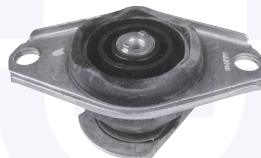

15042

adatt.O.E.7652240

SUPPORTO motore (anteriore)
1.8, 2.0, 1.9 TD (03/90->08/96)
1.9 D (03/90->03/93)