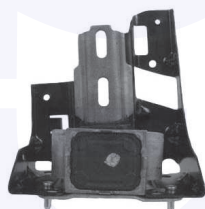

304331

adatt.O.E.1813L5

SUPPORTO motore (lato cambio)
1.0 Vti (OPR.13524->)