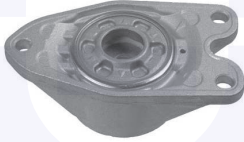

SOSPENSIONE POSTERIORE

TASSELLO superiore
attacco ammortizzatore

TT

27368

adatt.O.E.33506862725

TASSELLO superiore
attacco ammortizzatore

114 i, 116 i, 118 i, 125 i, M135 i xDrive
114 d, 116 d, 118 d, 120 d, 125 d / d xDrive