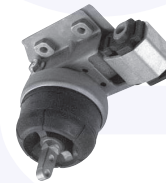

177973

adatt.O.E.7M3399201G

SUPPORTO motore (sx)
2.0, 2.0 VR6/VR6 Syncro-1.9 TDI (66KW)
(per veicoli senza autotealio rinforzato)

17874

adatt.O.E.7M0199131AF

SUPPORTO motore (lato cambio)
2.0, 2.0 LPG, 1.9 TDI (66KW)