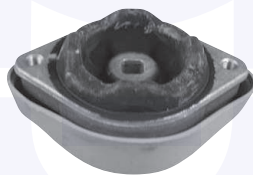

177331

adatt.O.E.8D0399151R

SUPPORTO cambio
2.7 TDI quattro
3.0 TDI quattro