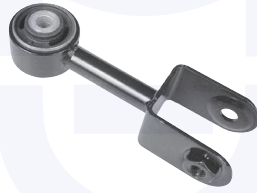

SUPPORTO motore (lato cambio)
1.9 JTD, 2.4 JTD

152502

adatt.O.E.46781213

SOSPENSIONE MOTORE

TIRANTE sostegno anteriore motore
(superiore)
1.8

15267

adatt.O.E.46453319

TIRANTE sostegno anteriore motore
(superiore)
2.0