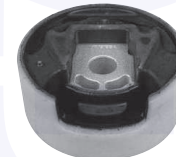

Passat CC (357) (06/08->01/12)
1.4 TSI MultiFuel - 1.8 TSI - 2.0 TSI - 3.6 FSI 4motion
2.0 TDI - 2.0 TDI 4motion - 2.0 BlueTDI

SUPPORTO motore (dx)
2.0 TDI, 2.0 BlueTDI
2.0 TDI 4motion

17046

adatt.O.E.1K0199262CE

SUPPORTO motore (dx)
1.8 TSI, 2.0 R, 2.0 TSI

17414

adatt.O.E.1K0199262AM

SUPPORTO motore (dx)
1.8 TSI, 2.0 TSI

174149

adatt.O.E.1K0199262P

SUPPORTO motore
(posteriore) (lato cambio)
1.4 TSI MultiFuel

174154

adatt.O.E.1K0199555AC

SUPPORTO motore
3.6 FSI 4motion

174163

adatt.O.E.3C0199855B

SUPPORTO motore
TT

174172

adatt.O.E.1K0199867

SUPPORTO motore (superiore)
TT (2 WD)

174173

adatt.O.E.1K0199868Q

SUPPORTO motore (superiore)
TT

174181

adatt.O.E.1K0199868

SUPPORTO motore (inferiore)
TT (2 WD)

174182

adatt.O.E.1K0199867Q

SUPPORTO motore
(posteriore) (lato cambio)
TT (cambio manuale 6 marce)

17508

adatt.O.E.1K0199555Q

SUPPORTO motore (lato cambio)
2.0 TSI, 2.0 BlueTDI
2.0 TDI / TDI 4motion

175083

adatt.O.E.3C0199555AA

SUPPORTO motore (posteriore dx)
TT

177291

adatt.O.E.8D0199379K

BIELLETTA sospensione motore
1.8 TSI, 2.0 TSI
2.0 TDI / TDI 4motion, 2.0 BlueTDI

177921

adatt.O.E.3C0199855A

BIELLETTA sospensione motore
1.4 TSI MultiFuel

177922

adatt.O.E.3C0199855L

SUPPORTO motore (posteriore)
2.0 TFSI quattro / TDI quattro
(veicoli doppia frizione - 7 marce)

178221

adatt.O.E.3C0199855M