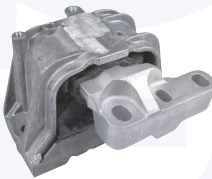

174149

adatt.O.E.1K0199262M

SUPPORTO motore
(posteriore) (lato cambio)
1.4 TSI (90KW)