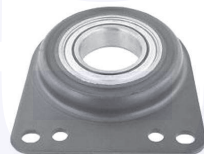

17033

adatt.O.E.02G409335B