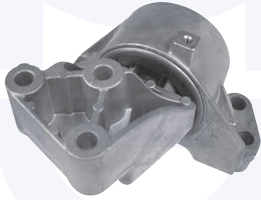

GUARNIZIONE pompa alimentazione
 1.4, 1.3 MJTD, 1.9 MJTD

15609

adatt.O.E.46523406

KIT guarnizione pompa alimentazione
 1.4, 1.3 MJTD, 1.9 MJTD

156091

SUPPORTO motore (dx)
 1.3 MJTD

149715

adatt.O.E.51799110