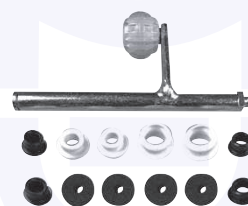

17390

adatt.O.E.171711067E

KIT riparazione leva cambio

TT