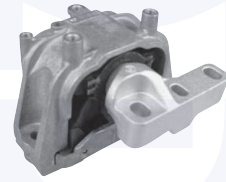

174147

adatt.O.E.1K0199262CN

SUPPORTO motore (dx)
2.0 R, 2.0 TSI