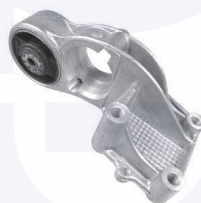

30054

adatt.O.E.180756

SUPPORTO motore (posteriore)
1.6 16V, 1.6 HDI