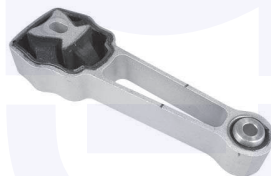

BIELLETTA superiore motore (dx)
TT

23676

adatt.O.E.30680474