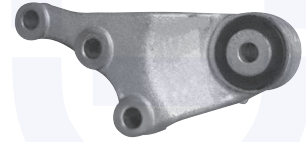

adatt.O.E.52023348

SUPPORTO motore
(lato differenziale)
1.6 E.Torq EVO

64823

adatt.O.E.52026844

SUPPORTO motore
(lato differenziale)
1.4 (120CV)

64824

adatt.O.E.52017615

SUPPORTO motore
(lato differenziale)
1.6 MJTD (cambio robotizzato)