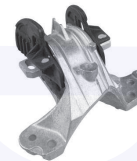

30134

adatt.O.E.181398

SUPPORTO motore (superiore - dx)
1.8 16V, 2.0 16V