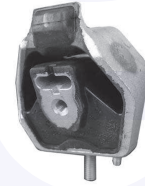

17530

adatt.O.E.4A0399151D

FLANGIA carburatore
1.8 (01/88->01/90)