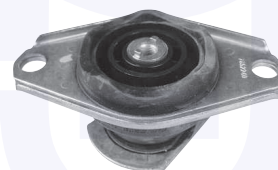

15042

adatt.O.E.60564423

SUPPORTO motore (anteriore)
2.0 TS