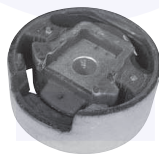

Touran (1T1, 1T2) (02/03->05/10)
1.4 TSI / TSI EcoFuel - 1.4 FSI - 1.6 - 1.6 FSI - 2.0 EcoFuel - 2.0 FSI
1.9 TDI - 2.0 TDI - 2.0 TDI 16V

SUPPORTO motore (inferiore)
1.6, 2.0 EcoFuel

174171

adatt.O.E.1K0199867B

SUPPORTO motore (inferiore)
TT

174172

adatt.O.E.1K0199867

SUPPORTO motore (superiore)
1.4, 1.6 FSI, 2.0 FSI
1.9 TDI, 2.0 TDI

17418

adatt.O.E.1K0199868A

SUPPORTO motore (superiore)
1.6, 2.0 EcoFuel

174181

adatt.O.E.1K0199868

SUPPORTO motore (sx)
2.0, 1.9 TDI, 2.0 TDI
(cambio a doppia frizione 6 marce)

17508

adatt.O.E.1K0199555Q

SUPPORTO motore (superiore)
2.0 TDI (125KW)

177903

adatt.O.E.3C0199868E

SUPPORTO motore (inferiore)
2.0 TDI (125KW)

177913

adatt.O.E.3C199867E

TASSELLO superiore
attacco ammortizzatore
TT

17419

adatt.O.E.1K0412331B

KIT TASSELLO superiore
attacco ammortizzatore + cuscinetto
(17419 + 176511) TT

178281

TAMPONE centrale ammortizzatore
TT (70mm)

17771

adatt.O.E.1K0412303B

TAMPONE centrale ammortizzatore
1.4 TSI EcoFuel

177711

adatt.O.E.1K0412303H

TAMPONE centrale ammortizzatore
1.4 TSI, 1.6, 1.6 FSI, 2.0 FSI
2.0 EcoFuel, 1.9 TDI, 2.0 TDI

177717

adatt.O.E.1K0412303C

KIT tampone centrale ammortizzatore
TT (80mm)

17782KIT

adatt.O.E.1K0412303M