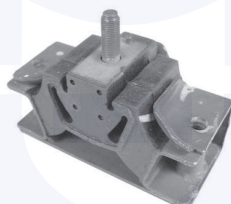

7474

adatt.O.E.1307907080

SUPPORTO motore (anteriore)
2.8 JTD