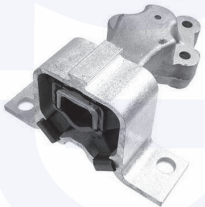

18097

adatt.O.E.112323142R

SUPPORTO motore (centrale)
(inferiore)
TT