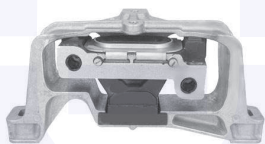

24483

adatt.O.E.2462401717

SUPPORTO motore (dx)
A 180 CDI, A 200 CDI, A 220 CDI