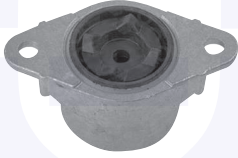

Fiesta V (JH_, JD_) (11/01->06/08) - Fusion (JU_) (08/02->12/12)

1.25 16V - 1.3 - 1.4 16V - 1.6 16V

1.4 TDCI - 1.6 TDCI

TASSELLO superiore
attacco ammortizzatore

TT

19066

adatt.O.E.1330706

TASSELLO appoggio molla
(superiore)

TT