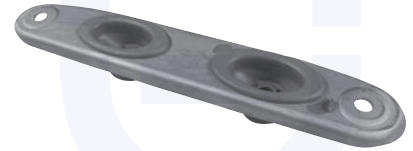

17682SIL

adatt.O.E.1K0253144AE

KIT bulloni testata
1.9 TDI, 2.0 TDI