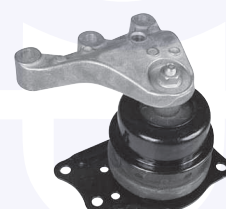

234471

adatt.O.E.6Q0199167DJ

SUPPORTO motore (dx)
1.4