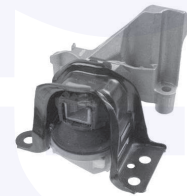

184593

adatt.O.E.112106691R

BIELLETTA sospensione motore
(dx)
1.5 DCI