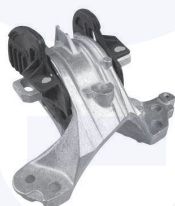

30134

adatt.O.E.181398

SUPPORTO motore (superiore - dx)
1.8, 2.0 (09/2004->)