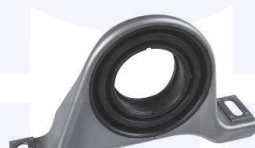

242132

adatt.O.E.2044101381

SUPPORTO albero di trasmissione
E 250 CDI