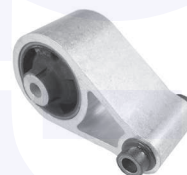

18594

adatt.O.E.4500180

SUPPORTO motore (posteriore)
1.9 DTI, 2.2 DTI, 2.5 DTI / CDTI