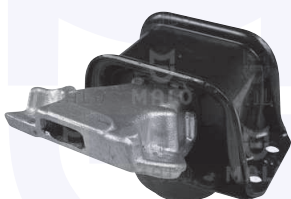

300537

adatt.O.E.1839J1

SUPPORTO motore (inferiore - dx)
1.4 16V, 1.6 16V