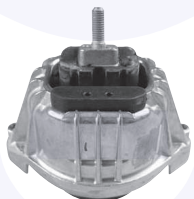

SOSPENSIONE MOTORE

SUPPORTO motore (anteriore - sx)
116 i, 118 i, 120 i

27181

adatt.O.E.22116768853

SUPPORTO motore (anteriore - dx)
116 i, 118 i, 120 i