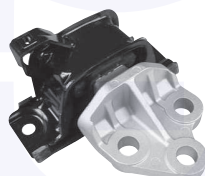

149721

adatt.O.E.55700435

SUPPORTO motore (dx)
1.4 Turbo (120 CV)
1.3 MJTD (Cambio 5 Marce)

149722

adatt.O.E.55702833

SUPPORTO motore (dx)
1.4 Turbo (135 CV)
(Cambio 6 Marce M20/28) - 1.6 MJTD

149723

adatt.O.E.55700655