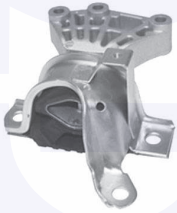

500 (312) (10/07->) - 500 C (312) (09/09->)
1.2 (8V MPI) - 1.2 LPG - 1.4 (16V MPI)
1.3 MJTD (75/95CV)

SUPPORTO motore (dx)
1.3 MJTD

6464

adatt.O.E.51854035

SUPPORTO motore (anteriore)
1.4 16V MPI