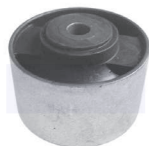

BOCCOLA per supporto inferiore
(10x70x53x40)
1.8, TT (TD)

19447

adatt.O.E.180916