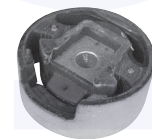

SUPPORTO motore (inferiore)
TT

174172

adatt.O.E.1K0199867