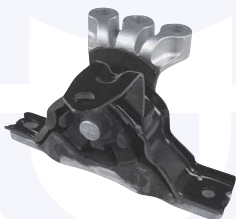

SOSPENSIONE MOTORE

SUPPORTO motore (anteriore - dx)

2.4

50539

adatt.O.E.96626769

SUPPORTO motore (anteriore)

2.4