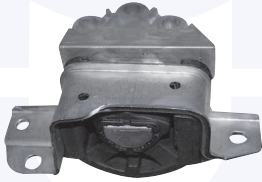

SUPPORTO motore (dx)
1.4 (95CV - 4 p.)

6472

adatt.O.E.51983866

SUPPORTO motore (dx)
1.4 (95CV - 5 p.)