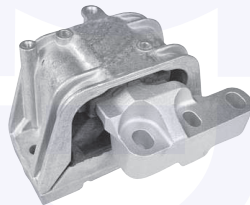

174143

adatt.O.E.1K0199262AS-AT

SUPPORTO motore (anteriore)
1.4 FSI, 1.4 TSI (CH:1K-8-300 001->)