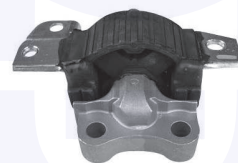

SUPPORTO motore (dx)
1.4

149716

adatt.O.E.1807GQ