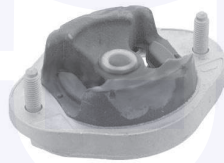

170211

adatt.O.E.8E0399105CA

SUPPORTO motore (anteriore - dx)
TT