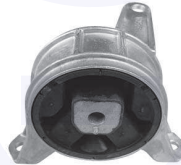

280015

adatt.O.E.5684178 - 13125637

SUPPORTO motore (anteriore - dx)
1.7 CDTI
1.9 CDTI (cambio manuale)