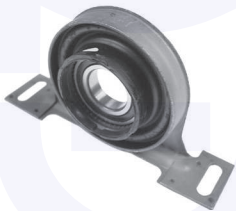

232956

adatt.O.E.26121229242

SUPPORTO albero di trasmissione
 525 d, 530 d

232957

adatt.O.E.26121229431

SUPPORTO albero di trasmissione
 TT (Benzina) (cambio automatico)
 523 i

27015

adatt.O.E.26121229492