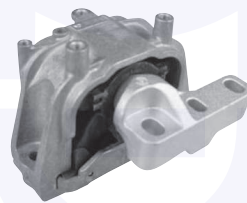

SUPPORTO motore (anteriore)
1.6 TDI, 2.0TDI

174147

adatt.O.E.1K0199262CN