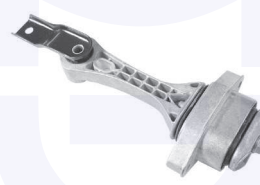

177261

adatt.O.E.1J0199851R

SUPPORTO motore (lato cambio)
1.8, 1.9 TDI
(cambio automatico)