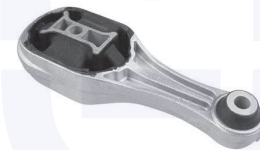

18918

adatt.O.E.112380004R

SUPPORTO motore (centrale)
(inferiore)
2.0