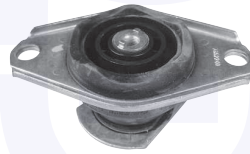

SUPPORTO motore (centrale)
1.9 D

15042

adatt.O.E.7652240