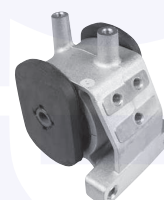

504961

adatt.O.E.218301C270

SUPPORTO motore (sx)

1.4, 1.6