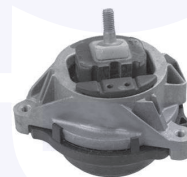

27364

adatt.O.E.22116854251

SUPPORTO motore (sx)
320 i, 328 i, 316 d, 318 d, 320 d, 325 d