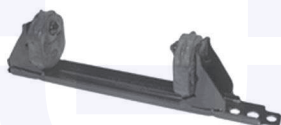

APPLICAZIONI VARIE

SUPPORTO tubo scarico
1.4 TSI

175733

adatt.O.E.1K0253144AP