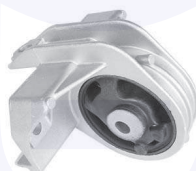

SUPPORTO motore (posteriore)
1.1

18670

adatt.O.E.7700805733