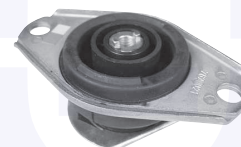

SUPPORTO motore (anteriore)
1.9 JTD

70493

adatt.O.E.60814470

SUPPORTO motore (posteriore)
1.9 JTD

76551

adatt.O.E.60815693

SUPPORTO motore (anteriore)
(inferiore) TT (1994-1996) (posteriore)
1.6 Twin Spark (1997-2000)