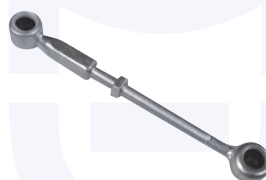

30378

adatt.O.E.96006362

GIUNTO elastico albero
Super - L - GT