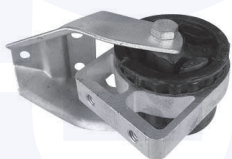

SOSPENSIONE MOTORE

SUPPORTO motore (anteriore)

TT

24300

adatt.O.E.0003077V01000000