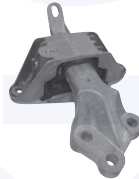

281012

adatt.O.E.682073

SUPPORTO motore (sx)
2.0 CDTi (cambio automatico)