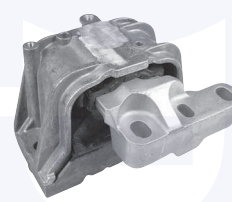

174149

adatt.O.E.1K0199262P

SUPPORTO motore
(posteriore) (lato cambio)
1.4 TSI