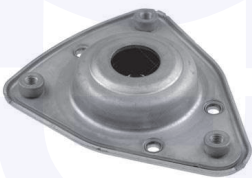

TASSELLO superiore
attacco ammortizzatore TT

30443

adatt.O.E.9800479780