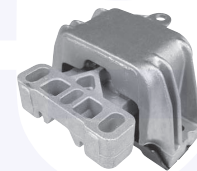

177372

adatt.O.E.1J0199555AP

SUPPORTO motore (lato cambio)
1.9 SDI