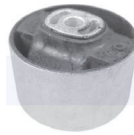

194472

adatt.O.E.9613305380

TASSELLO superiore
attacco ammortizzatore (dx)
TT