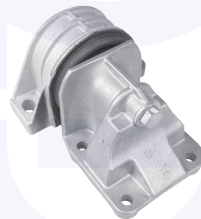

153412ST

SUPPORTO motore (lato cambio)
2.0 JTD, 2.2 JTD