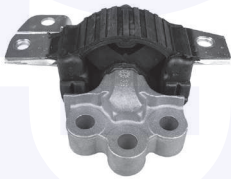

149719

adatt.O.E.51834591

SUPPORTO motore (posteriore)
1.2 8V, 1.4 8V, 1.4 16V CF4