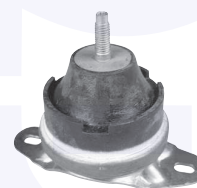

18398

adatt.O.E.184493

SUPPORTO motore (anteriore)
1.6 HDI