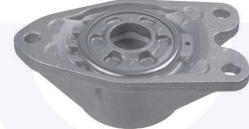

274042

adatt.O.E.33506791706

TAMPONE centrale ammortizzatore
TT