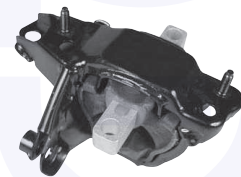

234493

adatt.O.E.6Q0199555AC

TASSELLO superiore
attacco ammortizzatore
1.2