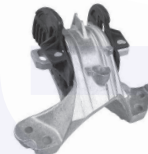

30134

adatt.O.E.181398

BIELLETTA motore
(superiore - dx)
1.6 THP, 1.6 VTI