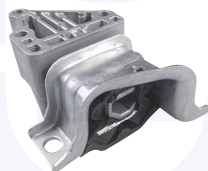

SUPPORTO motore anteriore
(lato motore)
2.0 MJTD

153771

adatt.O.E.1367066080

SUPPORTO motore anteriore
(lato motore)
2.3 MJTD (+ cambio Selespeed)

153772

adatt.O.E.1369382080

SUPPORTO motore anteriore
(lato motore)
TT (benzina/metano) - 3.0 MJTD