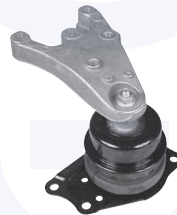

234474

adatt.O.E.6Q0199167DA

SUPPORTO motore (anteriore)
1.4 TDI