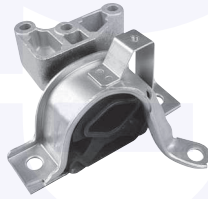

146274

adatt.O.E.51739520

SUPPORTO motore (anteriore)
1.3 MJET 75CV