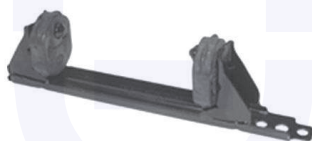

APPLICAZIONI VARIE

SUPPORTO tubo scarico
1.4 TSI, 1.6, 1.6 LPG, 1.8 TFSI
2.0 FSI / TFSI

175733

adatt.O.E.1K0253144AP

SUPPORTO tubo scarico
1.6, 2.0 FSI / TFSI