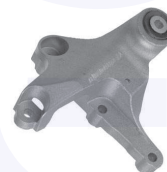

24468

adatt.O.E.2462401309

SUPPORTO motore (superiore)
A 180, A 200, A 250
A 180 CDI, A 200 CDI, A 220 CDI