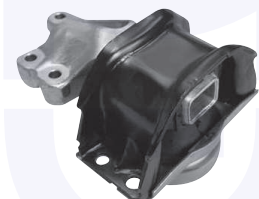

300536

adatt.O.E.1839H5

SUPPORTO motore (anteriore - dx)
1.6 (vetture + cambio manuale)