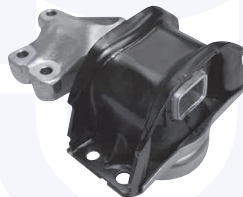

300536

adatt.O.E.1839H5

BIELLETTA posteriore
TT (1.6)