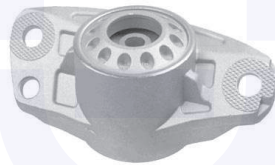

174231

adatt.O.E.1K0513353R

TASSELLO superiore
attacco ammortizzatore

RS3 quattro