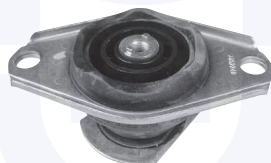

15042

adatt.O.E.60594600

SUPPORTO motore
(anteriore-sx) 1.7, 1.8, 2.0
(superiore) TT (TD)