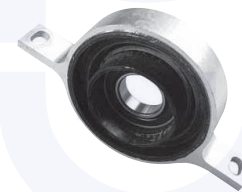

27188

adatt.O.E.26127526631

SUPPORTO albero di trasmissione
135 i, 123 d