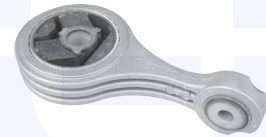

14883

adatt.O.E.46528871

TIRANTE sostegno
posteriore motore
1.3 MJTD