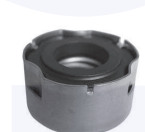

adatt.O.E.5989798

GUARNIZIONE albero pompa acqua
 45

13351

adatt.O.E.4300391

ANELLO di tenuta olio
 astuccio asta bilancieri
 (superiore - inferiore) - 30 (04/81->)

2016

adatt.O.E.4464012

ANELLO di tenuta olio
 superiore valvole
 30 (->09/80)