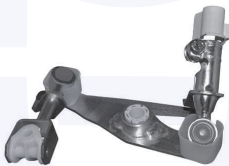

**CAMBIO - STERZO
TRASMISSIONE**

KIT riparazione leva cambio

TT

1.6, 1.6 Turbo, 1.8

28282

adatt.O.E.0758925