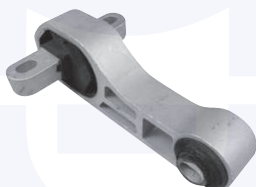

BIELLETTA sospensione motore
(posteriore) 1.6 MJTD

149757

adatt.O.E.51782206