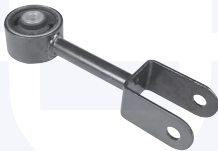

15524

adatt.O.E.82420107

BOCCOLA per supporto
sostegno anteriore motore
2.5 TD (01/93->)