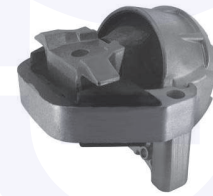

173992

adatt.O.E.4G0199381MK

SUPPORTO motore (dx)
3.0 TFSI quattro 220/228 KW