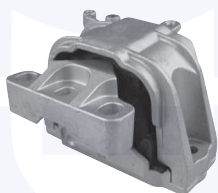

SUPPORTO motore (anteriore)
1.4 16V

174142

adatt.O.E.1K0199262AJ

SUPPORTO motore (posteriore)
(lato cambio)
1.4 16V