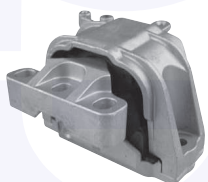

174141

adatt.O.E.1K0199262AC

SUPPORTO motore (dx)
1.4, 1.4 16V
1.6 FSI (cambio manuale)

174142

adatt.O.E.1K0199262AJ

SUPPORTO motore (anteriore)
1.9 TDI