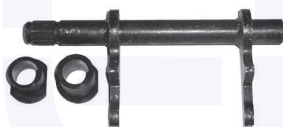

6452

adatt.O.E.46814721

KIT FORCELLA disinnesto frizione
1.4, 1.6 16V