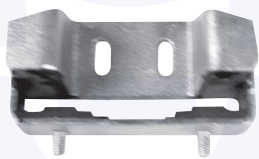

**CAMBIO - STERZO
TRASMISSIONE**

TASSELLO posteriore supporto
leva cambio
TT

6738

adatt.O.E.82411887

COPRIPEDALI (acceleratore)
TT