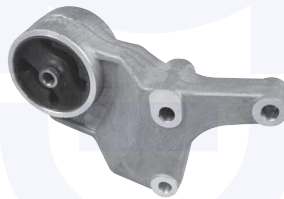

SUPPORTO motore (posteriore)
2.0 CRDI

521811

adatt.O.E.0K2KB39040A