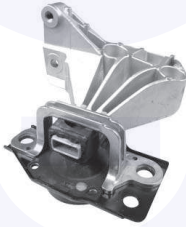

SUPPORTO motore (dx)
1.5 DCI

50242

adatt.O.E.11210JD500

SUPPORTO motore (dx)
2.0 DCI