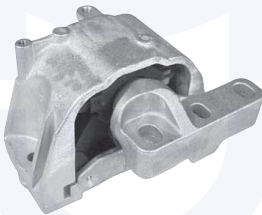

SUPPORTO motore (anteriore)
1.6

174141

adatt.O.E.1K0199262L