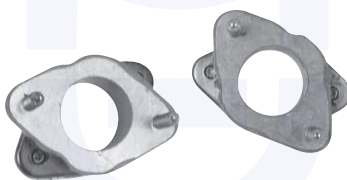

7330

adatt.O.E.60515936

GUARNIZIONE tappo introduzione
 olio testa cilindri
 Giulia TT

7347

adatt.O.E.60701532

SUPPORTO elastico carburatore
 (d.40)
 1750-2000-Giulia TT

7359

adatt.O.E.60515497