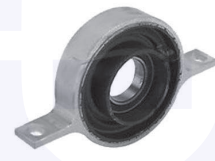

271882

adatt.O.E.26127526632