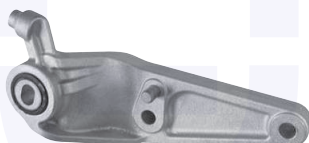

28240

adatt.O.E.13130723 - 846836