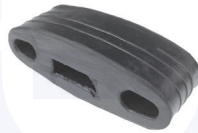

238461

adatt.O.E.852719