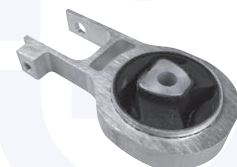

BIELLETTA sospensione motore
(posteriore)
0.9 Natural Power / TwinAir

146296

adatt.O.E.51944912