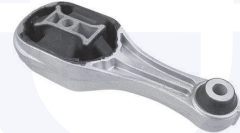

18918

adatt.O.E.112380004R

SUPPORTO motore (centrale)
(inferiore)
1.4 Tce, 2.0 Tce, 2.0 Turbo