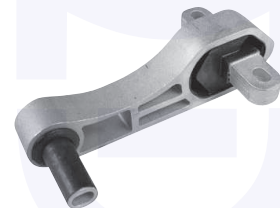

BIELLETTA posteriore lato cambio
1.4

149755

adatt.O.E.51805434