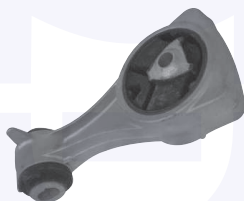

332381

adatt.O.E.113560003R

SUPPORTO motore (inferiore - sx)
2.0 16V Turbo (con start&stop)