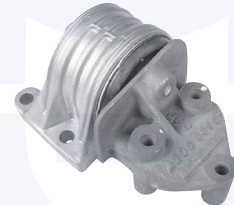

153414ST

SUPPORTO motore (anteriore)
2.0 JTD, 2.2 JTD