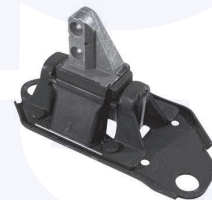

SUPPORTO motore (dx)
2.8, 2.9, 3.0 (Cambio automatico)

236631

adatt.O.E.8624509