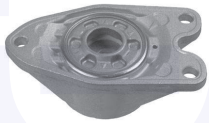

27368

adatt.O.E.33506862725

TASSELLO superiore
attacco ammortizzatore
316 i, 320i / i xDrive, 328 i, 335 i
316d,320d / d xDrive,325d,330d,335 d xDrive