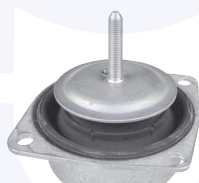

15513

adatt.O.E.82436472

SUPPORTO motore (anteriore - dx)
2.5 TD (05/92->)