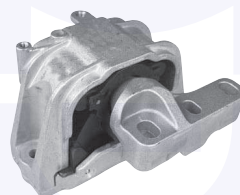

SUPPORTO motore (dx)
2.0 TSI

17414

adatt.O.E.1K0199262AM