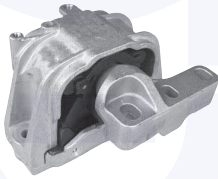

Toledo III (5P2) (04/04->05/09)
1.4 16V - 1.4 TSI - 1.6 - 1.8 TFSI - 2.0 FSI - 2.0 TFSI
1.9 TDI - 2.0 TDI - 2.0 TDI 16V

SUPPORTO motore (anteriore)
1.8 TFSI, 2.0 FSI / TFSI

17414

adatt.O.E.1K0199262AM

SUPPORTO motore (dx)
1.6