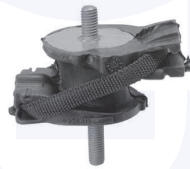

273651

adatt.O.E.22316796619

SUPPORTO cambio (dx-sx)

M 135 i xDrive
118 d xDrive, 120 d xDrive

27396

adatt.O.E.22316861324

GIUNTO flessibile albero
di trasmissione (D.96-mm.12)

116 i, 120 i, 125 i - 114 d, 116 d, 118 d, 120 d