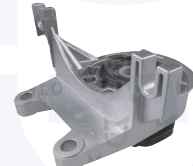

149081

adatt.O.E.46781889

SUPPORTO motore (posteriore)
1.8 16V