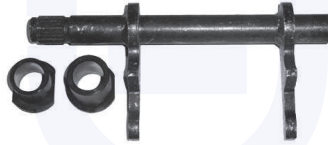

6452

adatt.O.E.46814721