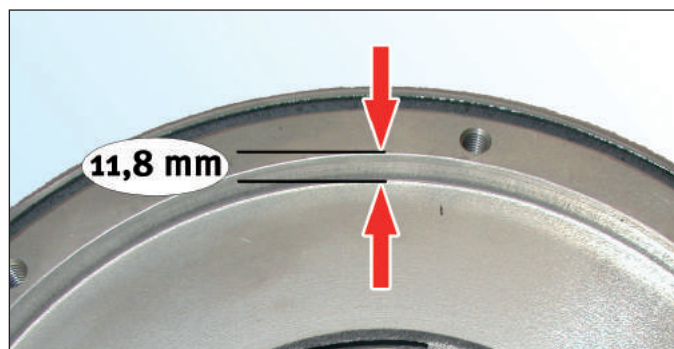

Volano doppia massa modificato

Fig. 2: 415 0239 10/415 0243 10/415 0247 10
(volano a doppia massa nuovo)

La distanza dell'area di fissaggio della frizione (figura 2, freccia in alto) rispetto all'area di attrito (figura 2, freccia in basso) è 11,8 mm. Con il "nuovo" volano a doppia massa possono essere utilizzati solo LuK RepSet 624 3182 09 o LuK RepSet Pro 624 3182 33 e 624 3182 34. In linea di massima, è possibile installare su veicoli → 03/ 2004 la "nuova" versione della frizione utilizzando il volano doppia massa corrispondente in base al motore. Non è necessario cambiare anche i cuscinetti di disinnesto con comando idraulico (CSC) 510 0035 10 o 510 0034 10 che possono essere sostituiti anche successivamente.