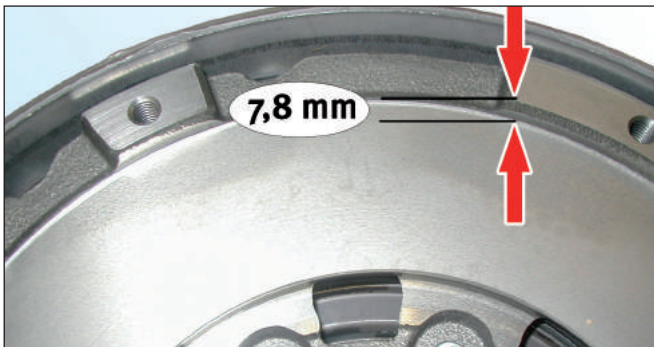

Volant moteur bimasse d'origine (N'est plus disponible)

Fig. 1 : 415 0148 10 / 415 0151 10 / 415 0196 10
(Volant bimasse - ancienne version)

La profondeur du volant moteur s'élève à 7,8 mm (fig. 1, distance entre la flèche du haut et celle du bas).