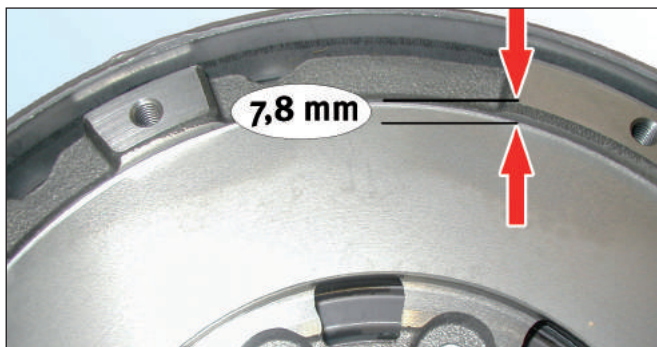

Volante bimasa instalado originalmente (Ya no está disponible)

Fig. 1: 415 0148 10 / 415 0151 10 / 415 0196 10
(versión antigua volante bi-masa)

La medida desde la superficie de atornillamiento del embrague (fig. 1, flecha superior) a la superficie de fricción (fig. 1, flecha inferior) es de 7,8 mm.