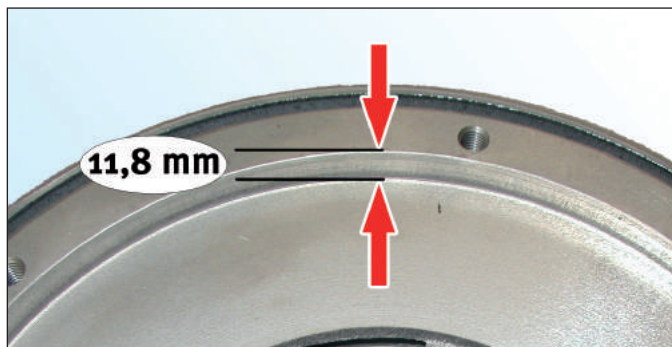

Volante bimasa modificado

Fig. 2: 415 0239 10 / 415 0243 10 / 415 0247 10
(versión nueva volante bi-masa)

La medida desde la superficie de atornillamiento del embrague (fig. 2, flecha superior) a la superficie de fricción (fig. 2, flecha inferior) es de 11,8 mm. En combinación con los "nuevos" ZMS, sólo se pueden usar el RepSet® 624 3182 09 de LuK o el RepSet® Pro 624 3182 33 y 624 3182 34 de LuK.