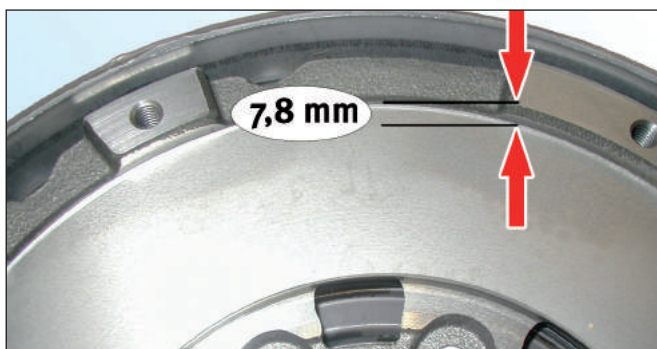

Volano doppia massa montato in origine (non più disponibile)

Fig. 1: 415 0148 10/415 0151 10/415 0196 10
(volano a doppia massa vecchio)

La distanza dell'area di fissaggio della frizione (figura 1, freccia in alto) rispetto all'area di attrito (figura 1, freccia in basso) è 7,8 mm. Con il "vecchio" volano a doppia massa possono essere utilizzati solo LuK RepSet 624 3148 09 o LuK RepSet Pro 624 3148 33 e 624 3148 34. Pertanto, prima di sostituire la frizione, è assolutamente necessario verificare quale versione di volano a doppia massa è montata sul veicolo. Non è possibile un'attribuzione univoca in base all'anno del modello, poiché i veicoli → 03/2004 con un chilometraggio elevato potrebbero, in determinate condizioni, essere già stati dotati del "nuovo" volano a doppia massa.