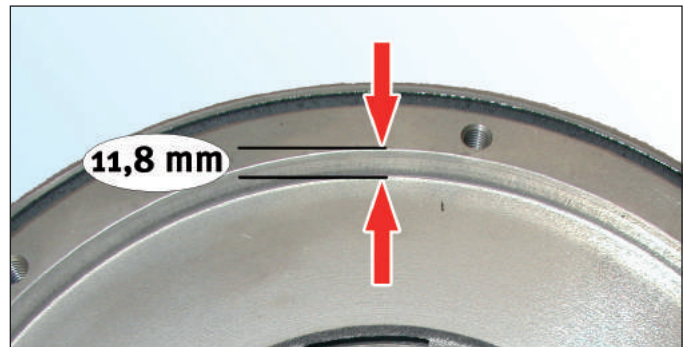

Modifiziertes ZMS

Bild 2: 415 0239 10 / 415 0243 10 / 415 0247 10
(neue ZMS-Version)

Das Maß von der Anschraubfläche der Kupplung (Bild 2, Pfeil oben) zur Reibfläche (Bild 2, Pfeil unten) beträgt 11,8 mm.