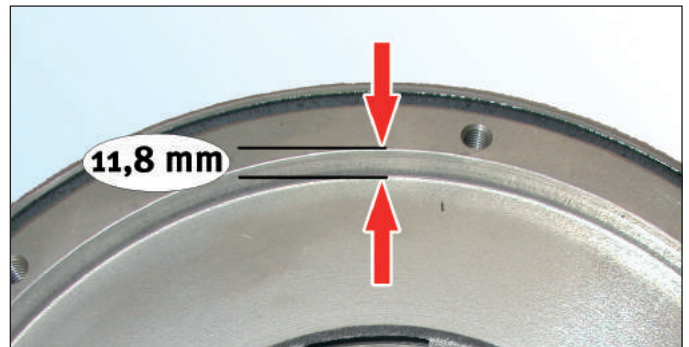

Volant moteur bimasse modifié

Fig. 2 : 415 0239 10 / 415 0243 10 / 415 0247 10
(Volant bimasse - nouvelle version)

La profondeur du volant moteur s'élève à 11,8 mm (fig. 2, distance entre la flèche du haut et celle du bas).