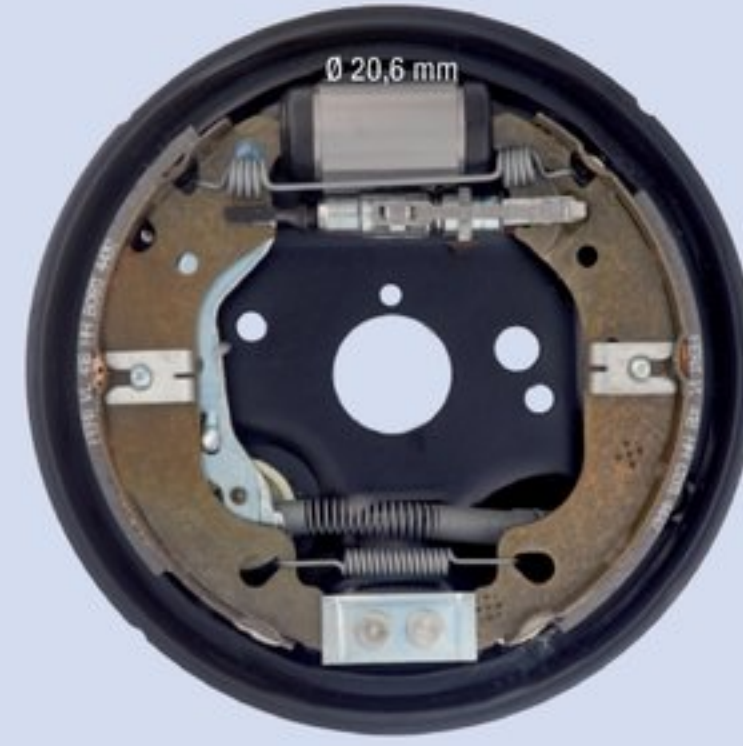

FIAT PUNTO 1.2 8V - 16V dal '99 (senza ABS)

FC180111

SX

Ø 180 x 30 mm

DX

FIAT PUNTO 1.2 8V - 16V - VAN dal '99 (con ABS)

FC180112

SX