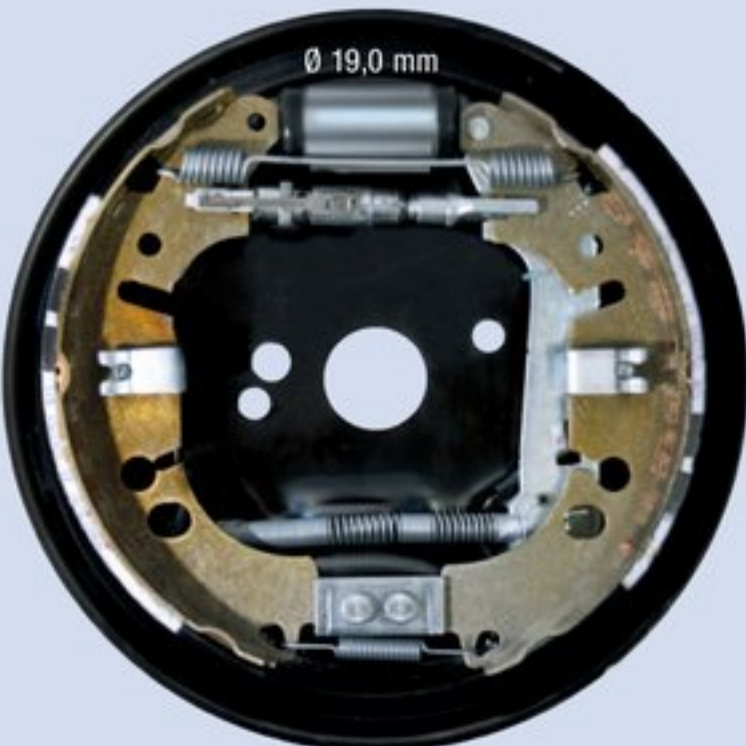

SX

Ø 228 x 42 mm

DX

OPEL CORSA 1.0 - 1.2 (5 porte) - 1.3 CDTI - 1.4 dal 2006 - ADAM 1.4 100CV - CORSA E

FC228601