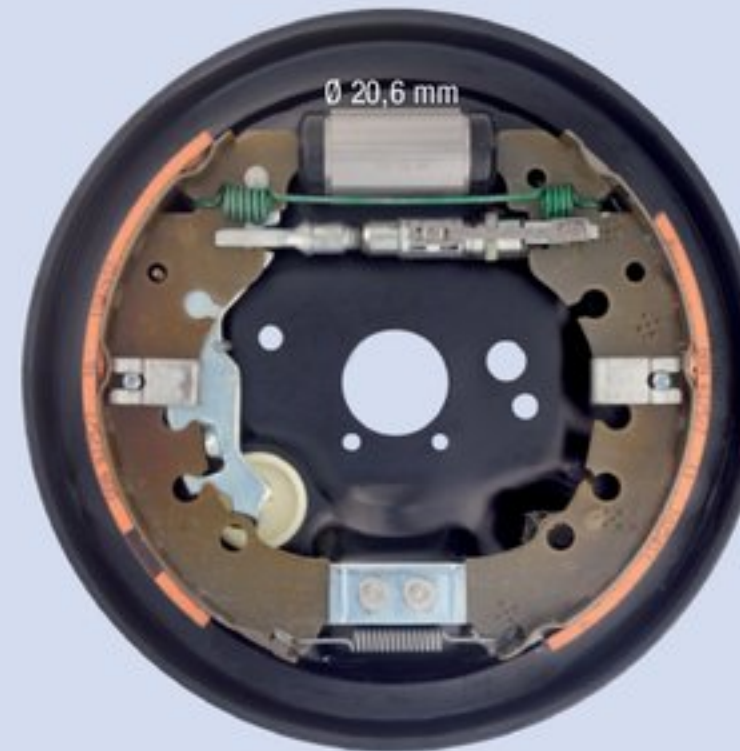

SX

Ø 203 x 38 mm