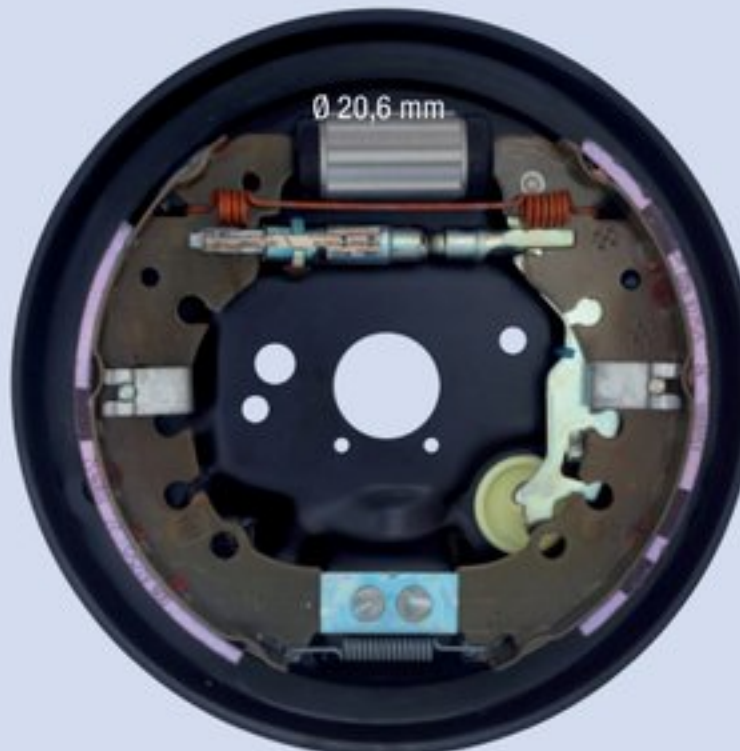

DX

FIAT PANDA mod. 2012 - LANCIA NEW YPSILON mod. 2011

FC203121