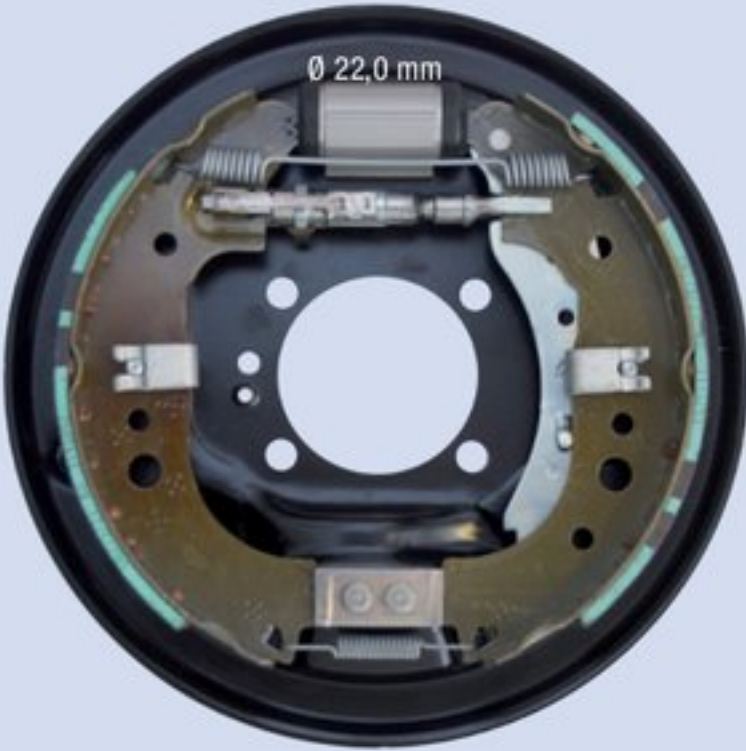

SX

Ø 228 x 40 mm

DX

RENAULT TWINGO III - SMART forfour mod. 2014

FC228307