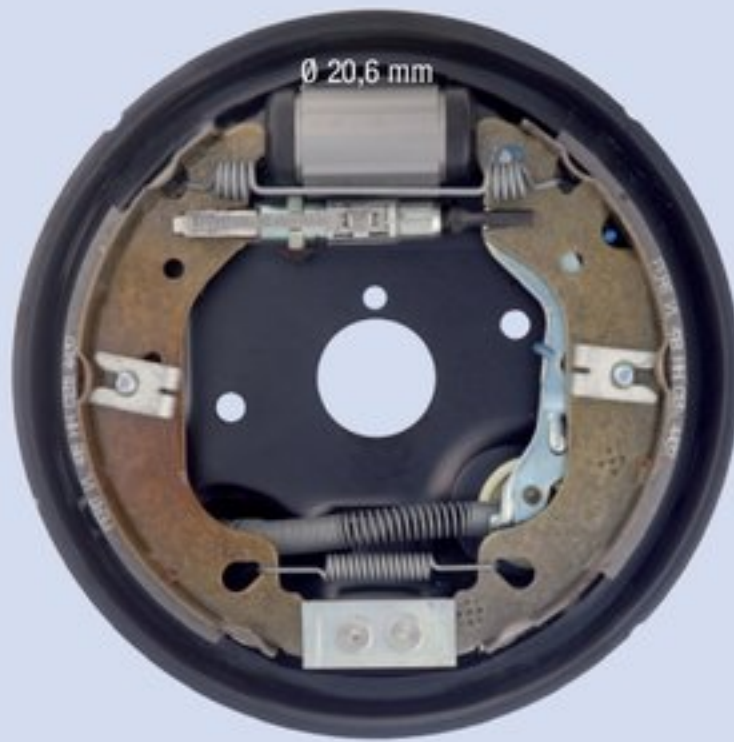

FC180114

SX

Ø 180 x 30 mm

DX

Illustrazioni freni a tamburo

Illustrations drum brake kits

FIAT PUNTO VAN 1.2 8V dal 2000 (senza ABS)

FC180115