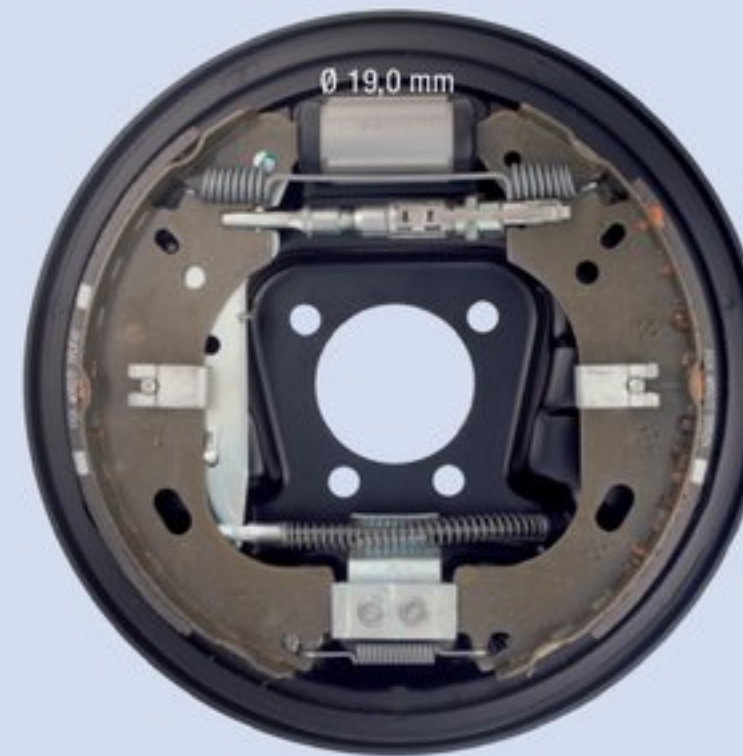

SX

Ø 228 x 32 mm

DX

OPEL ASTRA dal 2004

FC230602

SX

Ø 230 x 40 mm

DX