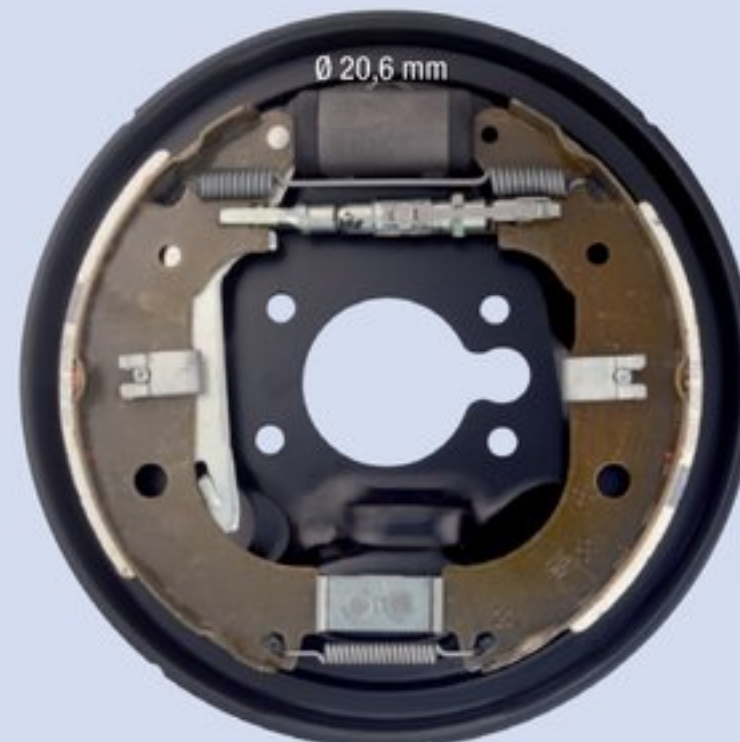

DX

FIAT MAREA SW - PALIO WS - MARENGO (con ABS Ø 21)

FC228109

SX

Ø 228 x 40 mm

DX

FIAT DOBLÒ

FC228111