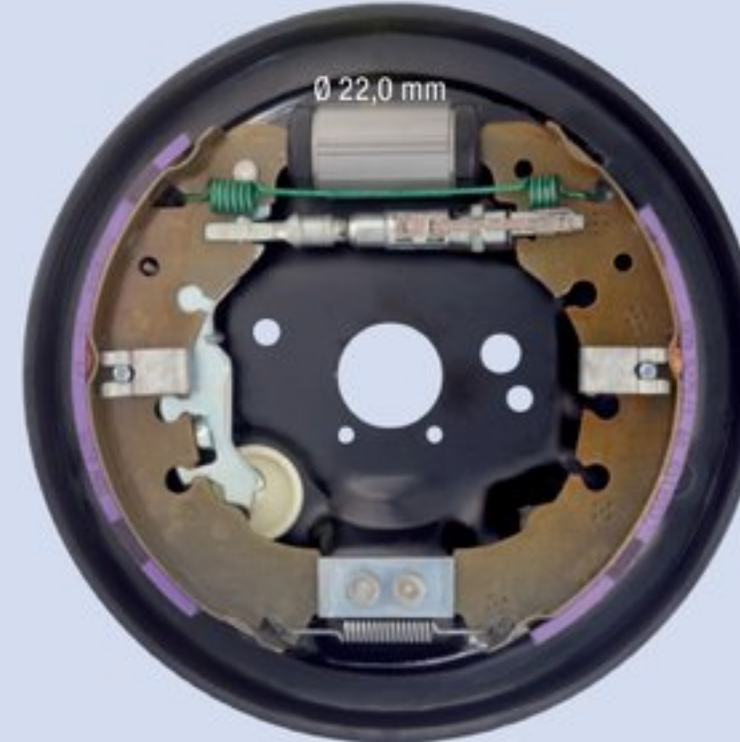

Illustrazioni freni a tamburo

Illustrations drum brake kits

FIAT IDEA 1.2 16V, 1.4 16V, 1.3 MULTIJET - LANCIA MUSA

FC203112

SX

Ø 203 x 38 mm

DX

FIAT GRANDE PUNTO 1.2 - PANDA NATURAL POWER- FIORINO '08 - QUBO - LANCIA YPSILON - CITROEN NEMO - PEUGEOT BIPPER (Ø 203)