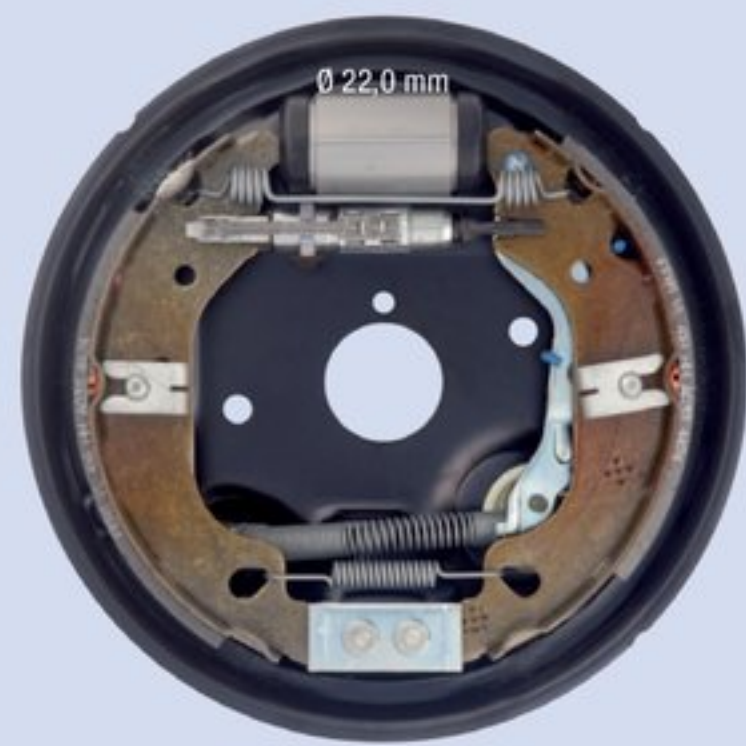

SX

Ø 180 x 30 mm

DX

FIAT PUNTO 1.9D - 1.9JTD - VAN dal '99 - PUNTO RESTYLING 1.3 16V MJT dal '03 (senza ABS)

FC180113