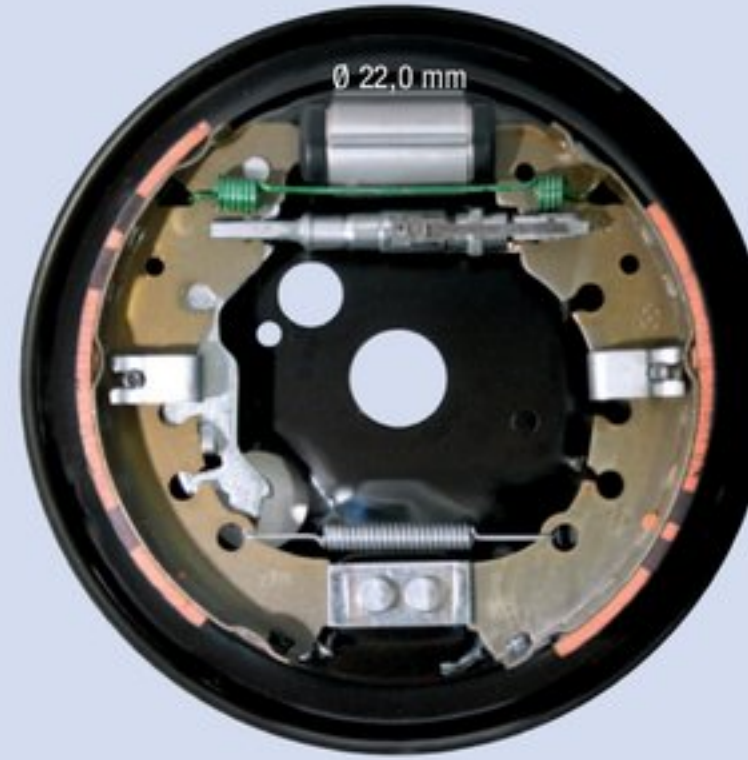

DX

FIAT BRAVO - BRAVA - MAREA BERLINA (base e ABS Ø 13)

FC203105

SX

Ø 203 x 38 mm

DX

FIAT BRAVO - BRAVA - MAREA BERLINA (con ABS Ø 21)

FC203106