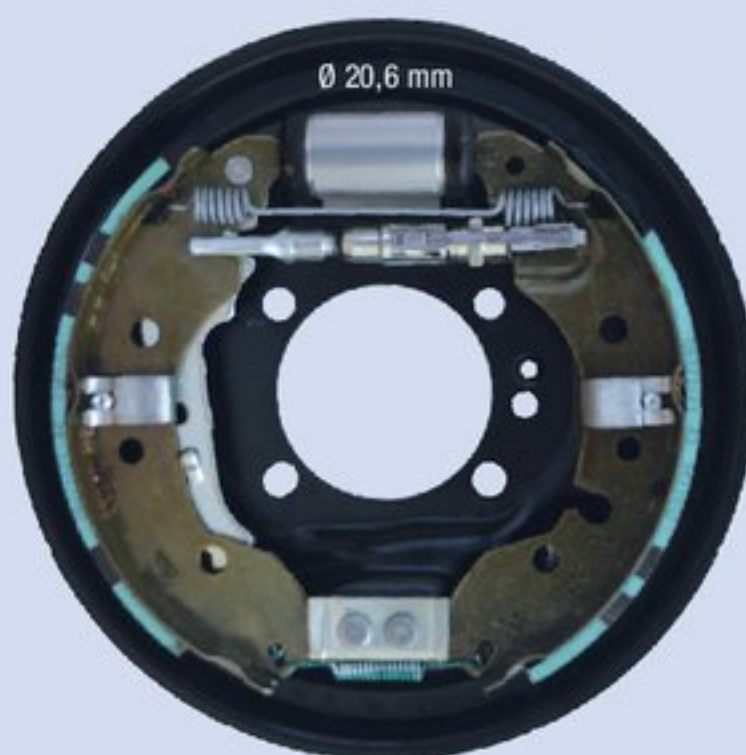

SX

Ø 203 x 38 mm

DX

SMART fortwo mod. 2014

FC203306

SX

Ø 203 x 38 mm

DX