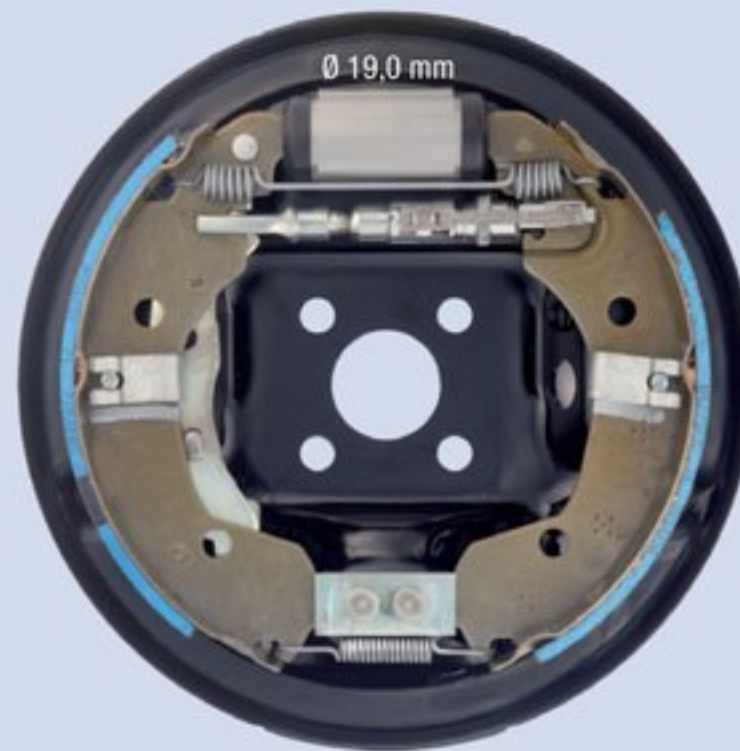

SX

Ø 203 x 38 mm