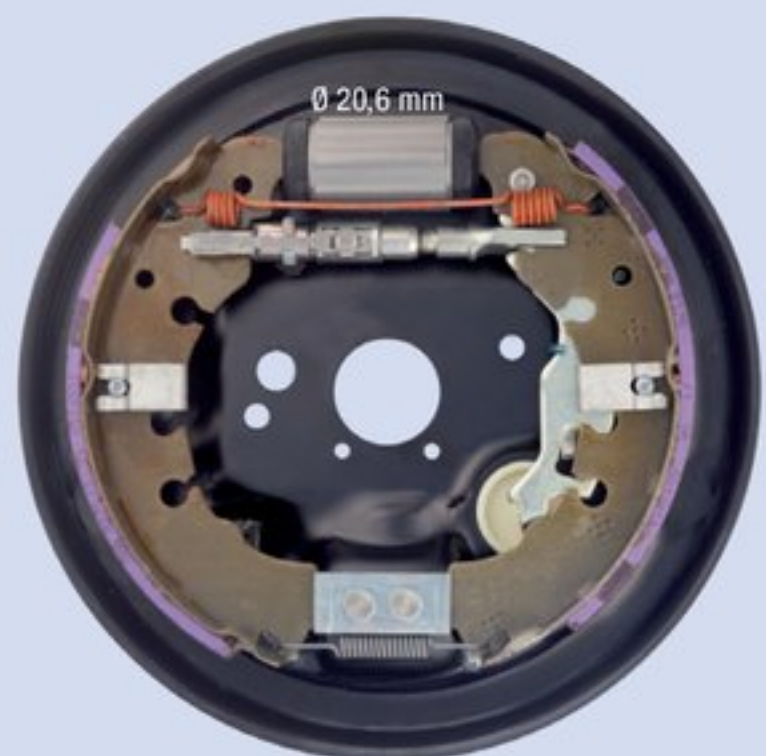

SX

Ø 203 x 38 mm

DX

FIAT PUNTO RESTYLING (dal 2003)

FC203111