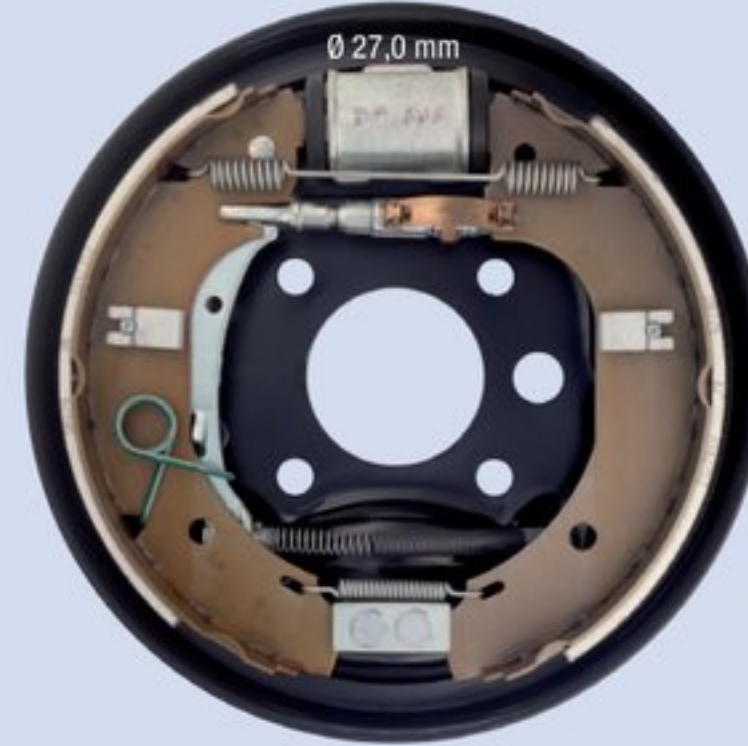

SX

Ø 254 x 57 mm

FC254020