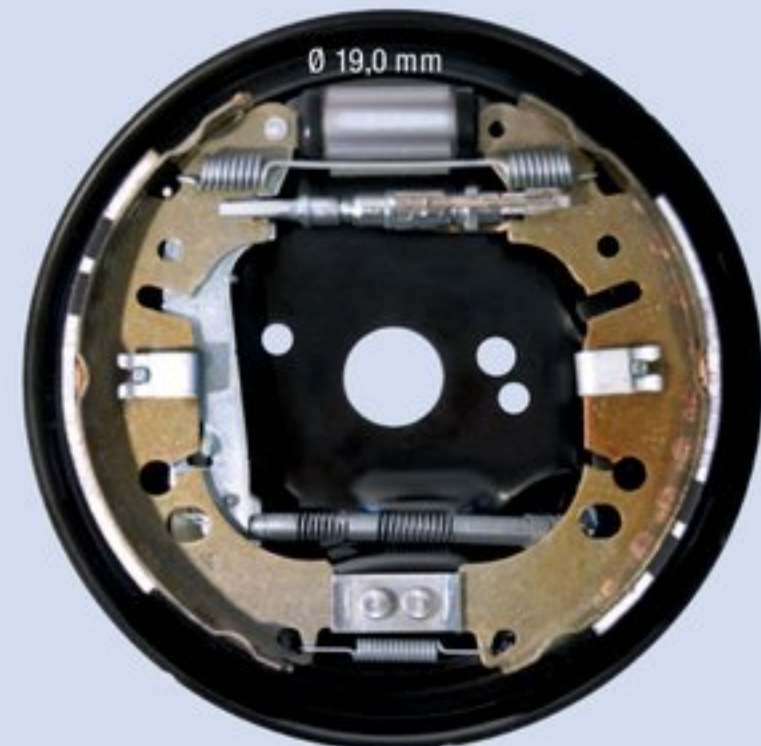

SX

Ø 228 x 42 mm

DX

OPEL CORSA 1.0 - 1.2 (5 porte) - 1.3 CDTI - 1.4 dal 2006 - ADAM 1.4 100CV - CORSA E

FC228601