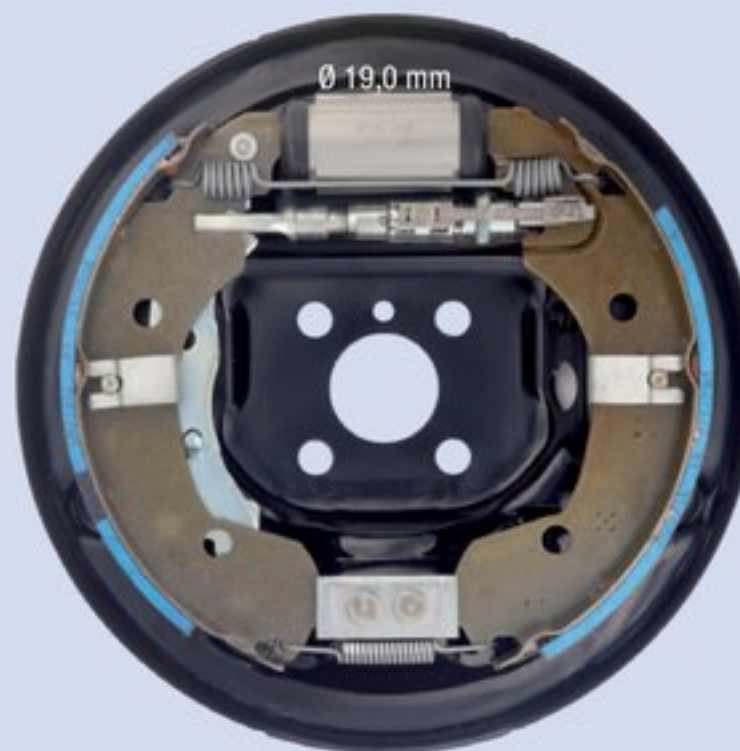

Ø 203 x 38 mm

DX

RENAULT GRAND MODUS - CLIO SPORTOUR (con masse antirumore)

FC203302

SX

Ø 203 x 38 mm

DX

RENAULT CLIO II - DACIA LOGAN - SANDERO (senza ABS)