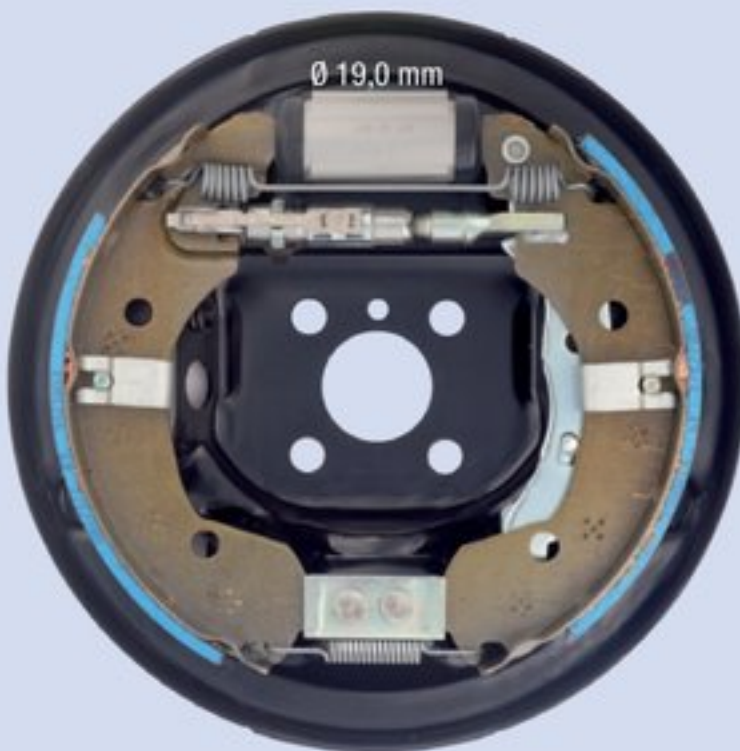

DX

RENAULT GRAND MODUS - CLIO SPORTOUR (con masse antirumore)

FC203302