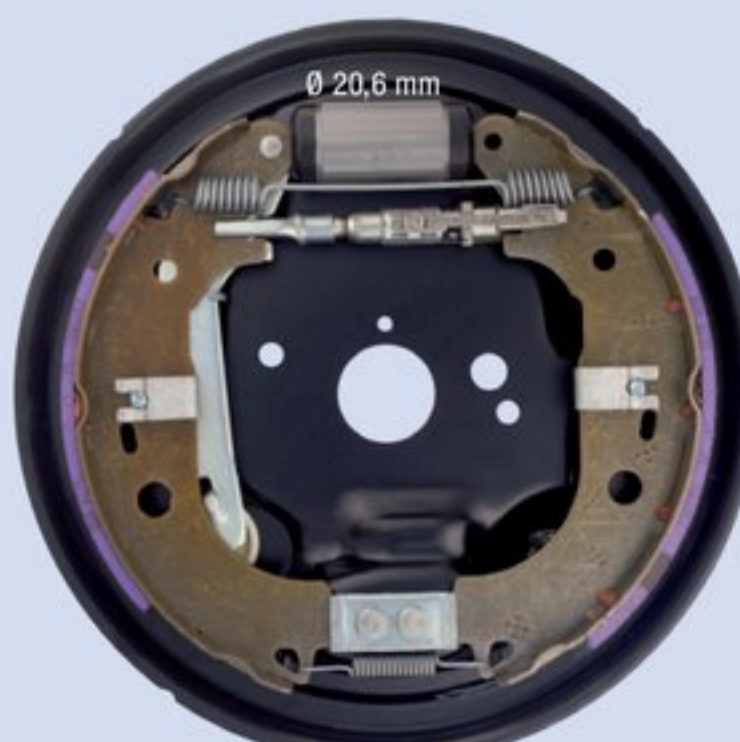

SX

Ø 228 x 40 mm

DX

FIAT IDEA 1.9 MULTIJET - LANCIA MUSA

FC228112