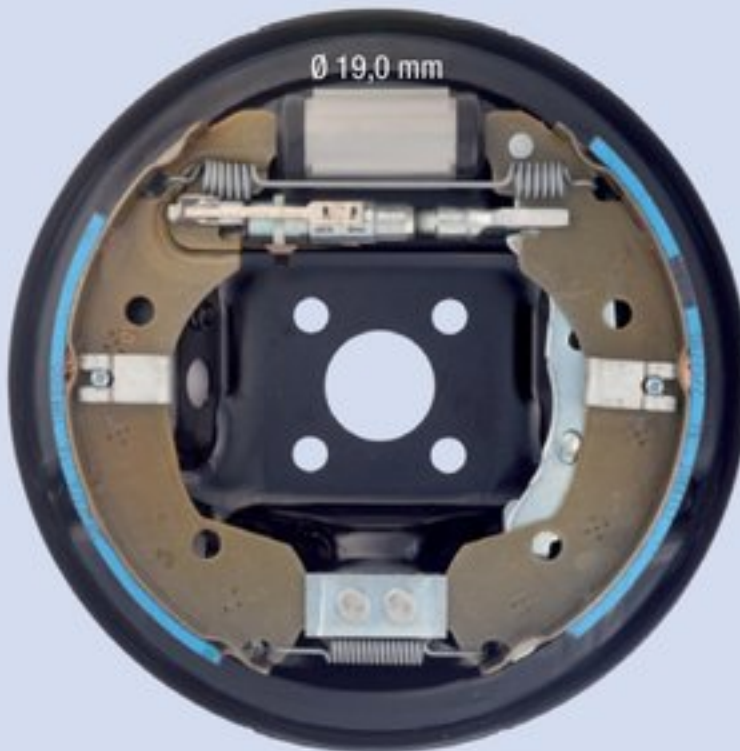

FORD FIESTA dal 2002 - FOCUS - FUSION - MAZDA 2

FC203203

SX

Ø 203 x 38 mm

DX

NISSAN NOTE - MICRA dal 2003 - RENAULT MODUS - NEW MODUS - CLIO III

FC203301

SX