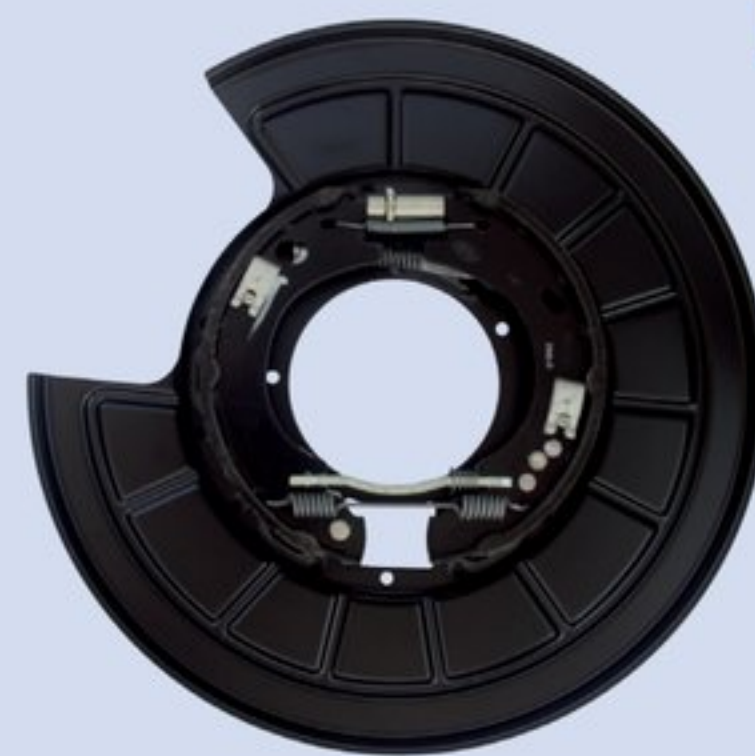

SX

Ø 210 x 30 mm

FC210706