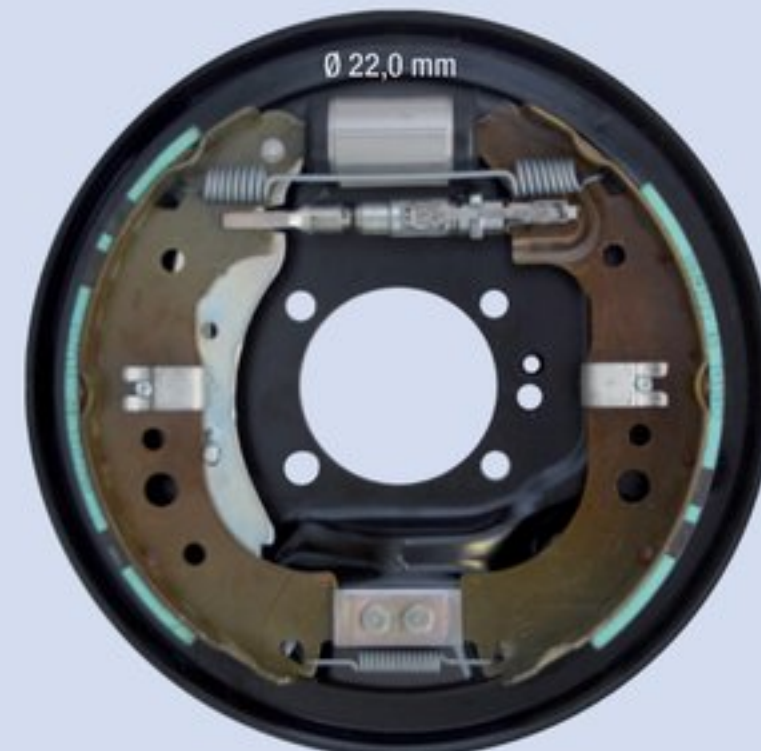

SX

Ø 228 x 40 mm

DX

RENAULT TWINGO III - SMART forfour mod. 2014

FC228307