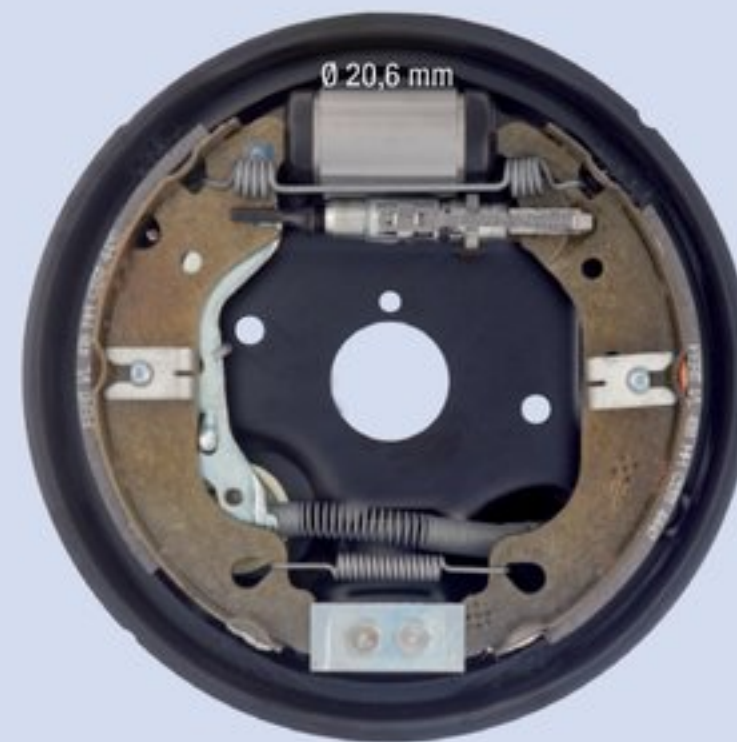

FC180114

SX

Ø 180 x 30 mm

DX

Illustrazioni freni a tamburo

Illustrations drum brake kits

FIAT PUNTO VAN 1.2 8V dal 2000 (senza ABS)

FC180115