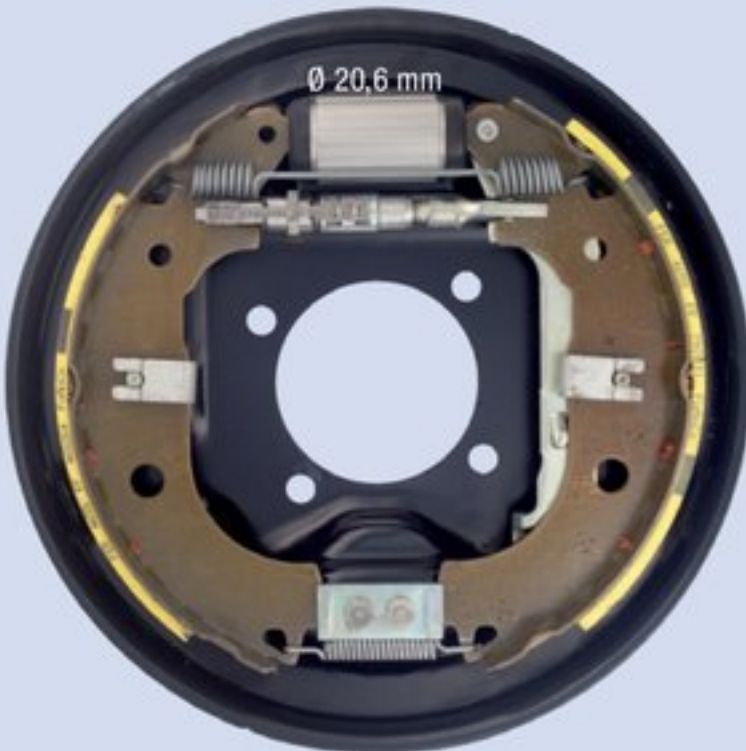

FIAT 500L

FC228122

SX

Ø 228 x 42 mm

DX

FORD FOCUS 2005-2013

FC228206

SX