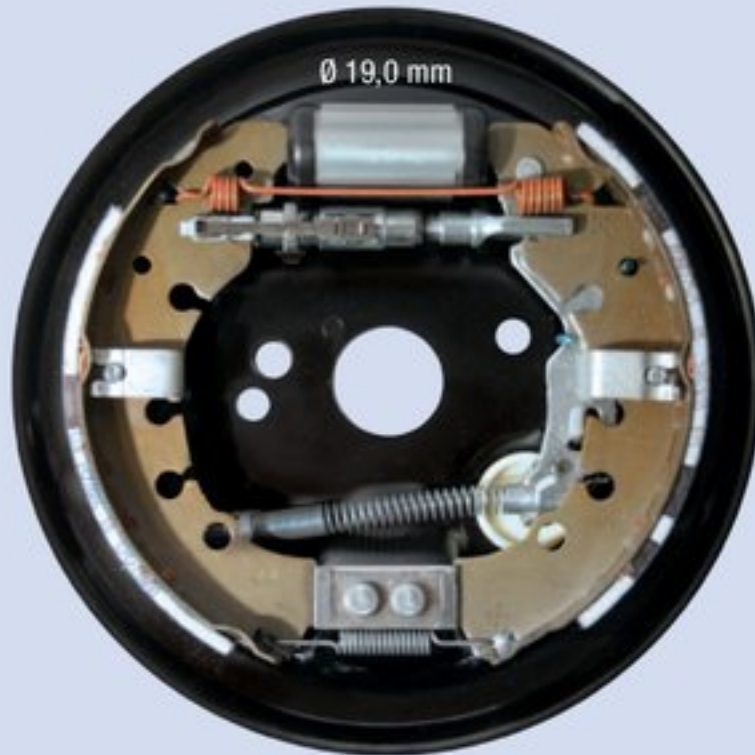

Ø 203 x 38 mm

DX

Illustrazioni freni a tamburo

Illustrations drum brake kits

OPEL CORSA 1.0, 1.2 (3 porte) dal 2006 - ADAM

FC203601

SX

Ø 203 x 38 mm