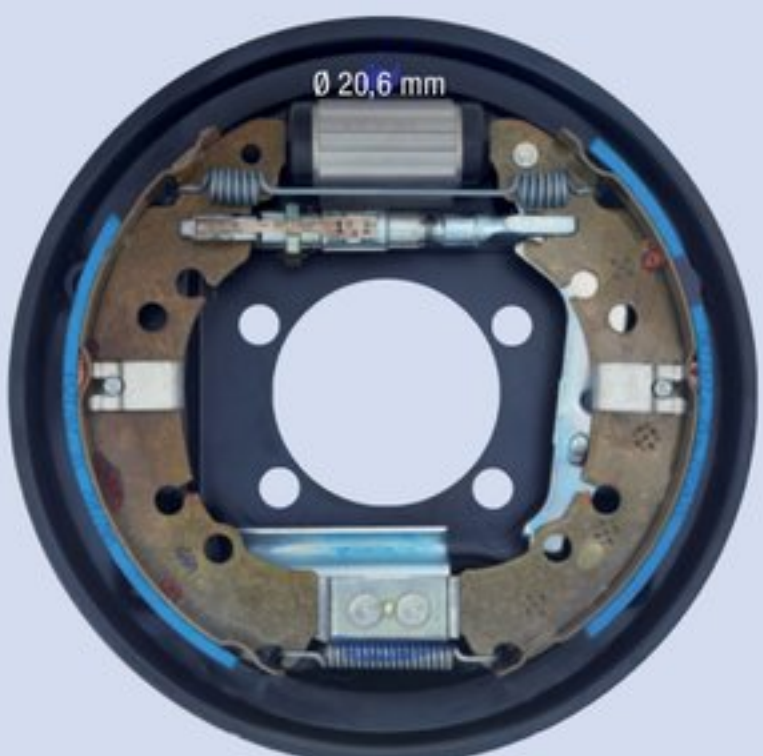

SX

Ø 203 x 38 mm

DX

TOYOTA YARIS mod. 2012