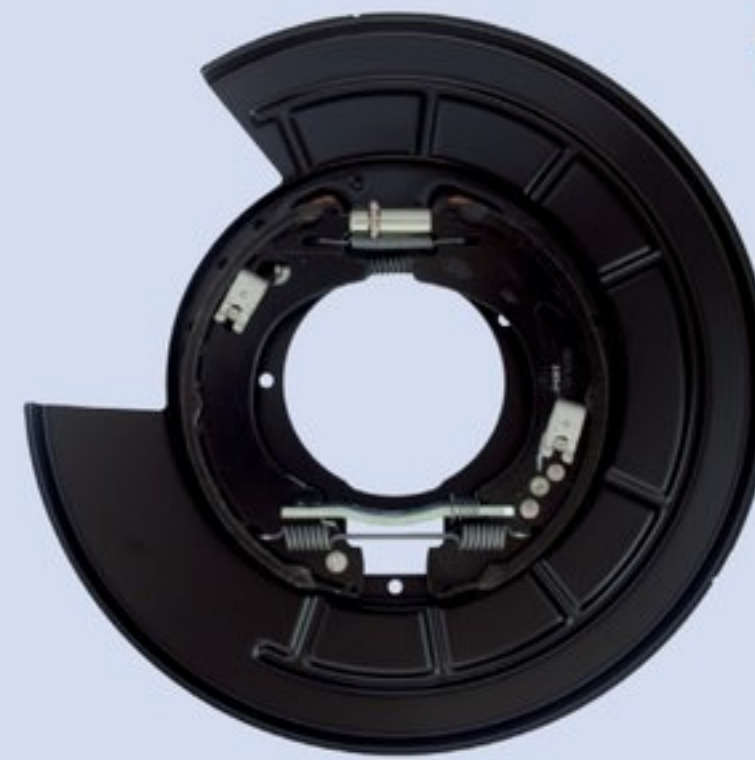

SX

Ø 210 x 30 mm

FC210704

DX

RANGE ROVER SPORT mod. 2010 (freno di stazionamento)

FC210705

SX

Ø 210 x 30 mm