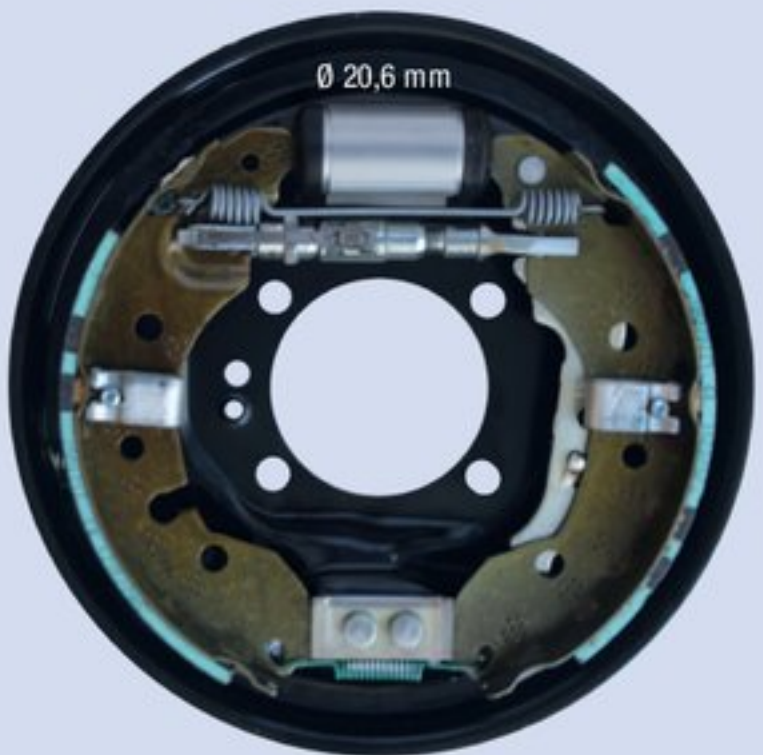

SX

Ø 203 x 38 mm

DX

SMART fortwo mod. 2014

FC203306

SX

Ø 203 x 38 mm

DX