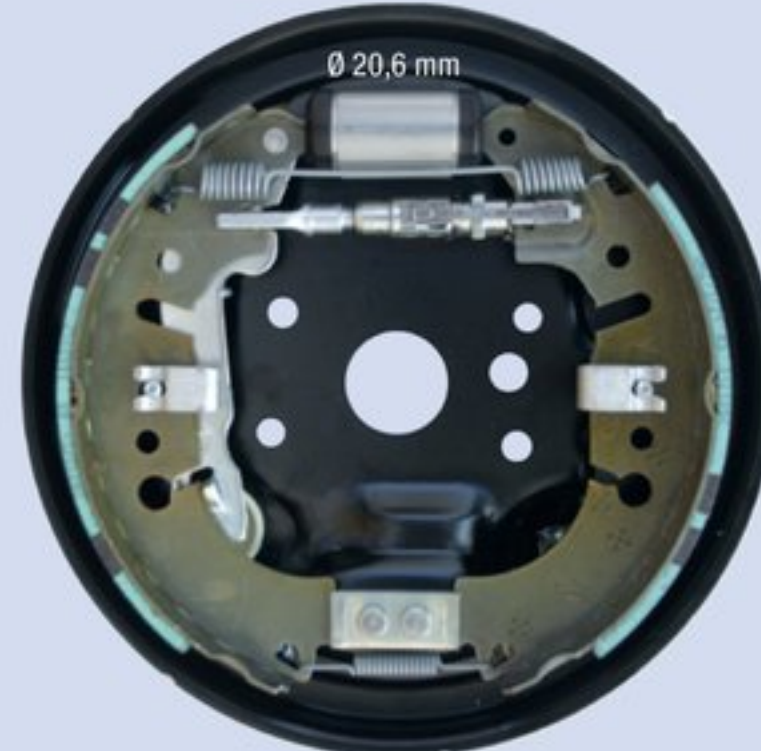

FIAT 500L

FC228122

SX

Ø 228 x 42 mm

DX

FORD FOCUS 2005-2013

FC228206

SX