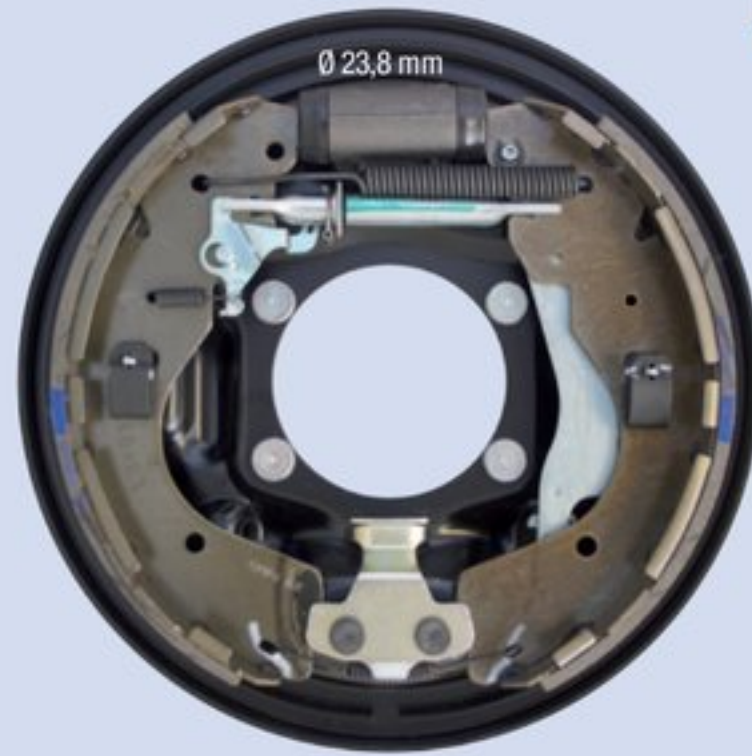

SX

Ø 295 x 56 mm

FC295214