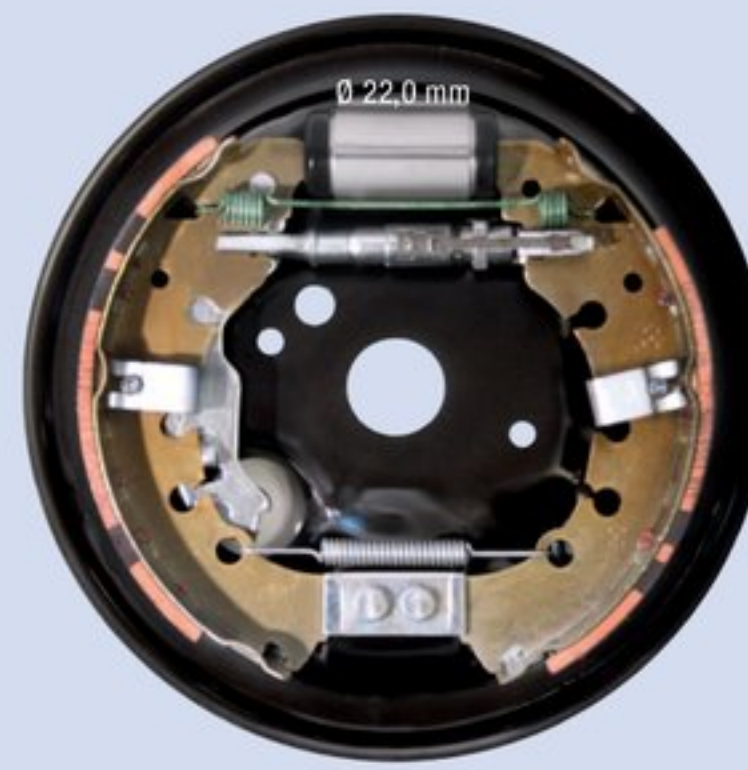

SX

Ø 184 x 30 mm

DX

FIAT BRAVO - BRAVA - MAREA BERLINA (base e ABS Ø 13)

FC203105