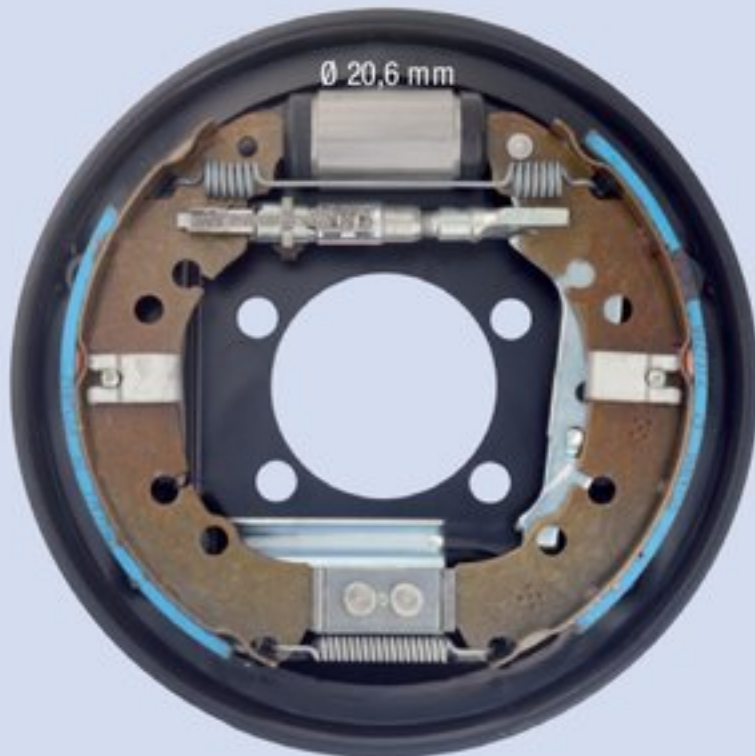

SX

Ø 203 x 38 mm

DX

TOYOTA YARIS mod. 2005