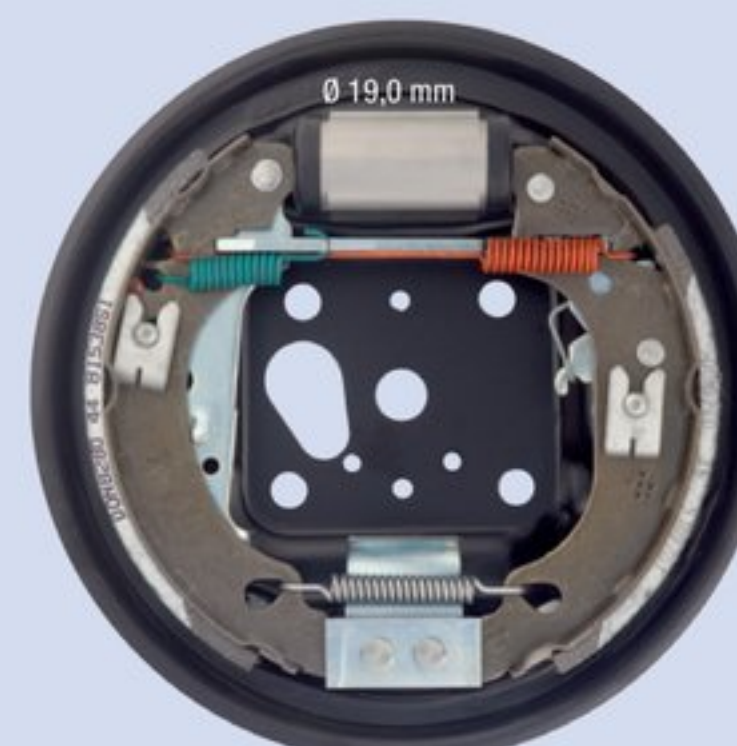

Illustrazioni freni a tamburo

Illustrations drum brake kits

FIAT PUNTO VAN 1.2 8V dal 2000 (senza ABS)

FC180115

SX

Ø 180 x 30 mm

DX

FIAT PANDA (senza ABS) dal 2003

FC180117

SX

Ø 180 x 30 mm

DX

FIAT 500 - FORD KA mod.'09 - FIAT PANDA (con ABS)

FC180119

SX

Ø 180 x 30 mm

DX

FORD FIESTA - KA - PUMA dal '96 (senza ABS)

FC180201

SX

Ø 180 x 30 mm

DX