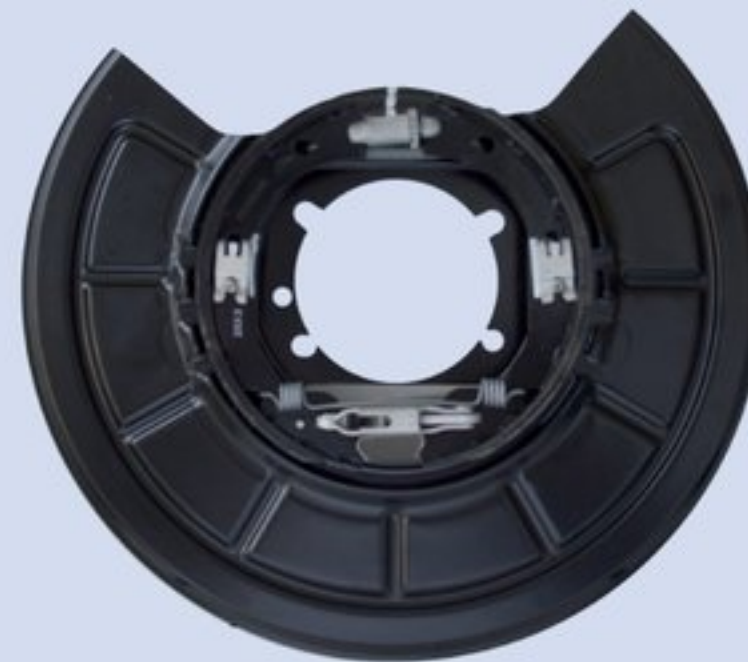

Ø 180 x 30 mm

DX

Illustrazioni freni a tamburo

Illustrations drum brake kits

MASERATI GHIBLI - QUATTROPORTE (freno di stazionamento)

FC184400

SX

Ø 184 x 30 mm